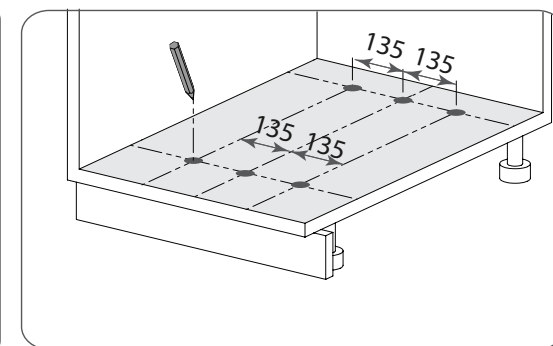

# BOTES PARA BASURA

Bote "Easy-Trash-450" doble p/ basura, 60L (2x30L),  
cierre suave, Antracita

Código: Ver en diagrama  
de producto

Acabado: Gris antracita

Material: Acero inoxidable  
y plástico

Volumen: 60 L(2x30L)

Corredera: De extensión  
con cierre suave

Unidad de Juego  
medida:

Consideraciones de espacio:

Diagrama de Producto:

Soportes 1214-044

\* MIM = Medida Interna del Mueble

# BOTES PARA BASURA

Bote "Easy-Trash-450" doble p/ basura, 60L (2x30L),  
cierre suave, Antracita

Perforación a piso (para puertas con bisagras)

Perforación a piso con soportes (fijación frontal a puerta)

Perforación para los soportes frontales

NOTA: Las dimensiones se consideran desde el lado opuesto a las bisagras.

T= Espesor del panel