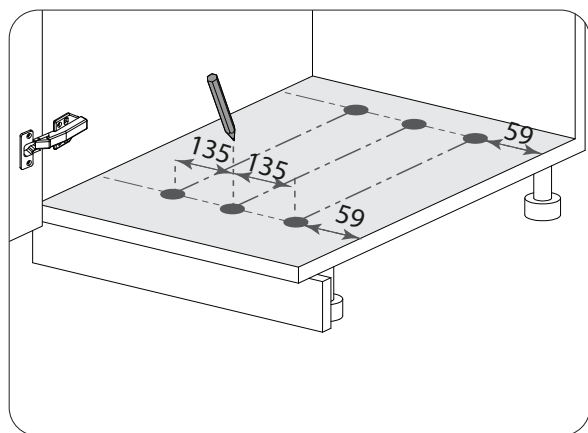

# BOTES PARA BASURA

Bote "Easy-Trash-450" doble p/ basura, 60L (2x30L),  
cierre suave, Antracita

Código: Ver en diagrama  
de producto

Acabado: Gris antracita

Material: Acero inoxidable  
y plástico

Volumen: 60 L(2x30L)

Corredera: De extensión  
con cierre suave

Unidad de Juego  
medida:

Consideraciones de espacio:

Diagrama de Producto:

Soportes 1214-044

\* MIM = Medida Interna del Mueble

# BOTES PARA BASURA

Bote "Easy-Trash-450" doble p/ basura, 60L (2x30L),  
cierre suave, Antracita

Perforación a piso (para puertas con bisagras)

Perforación a piso con soportes (fijación frontal a puerta)

Perforación para los soportes frontales

NOTA: Las dimensiones se consideran desde el lado opuesto a las bisagras.

T= Espesor del panel