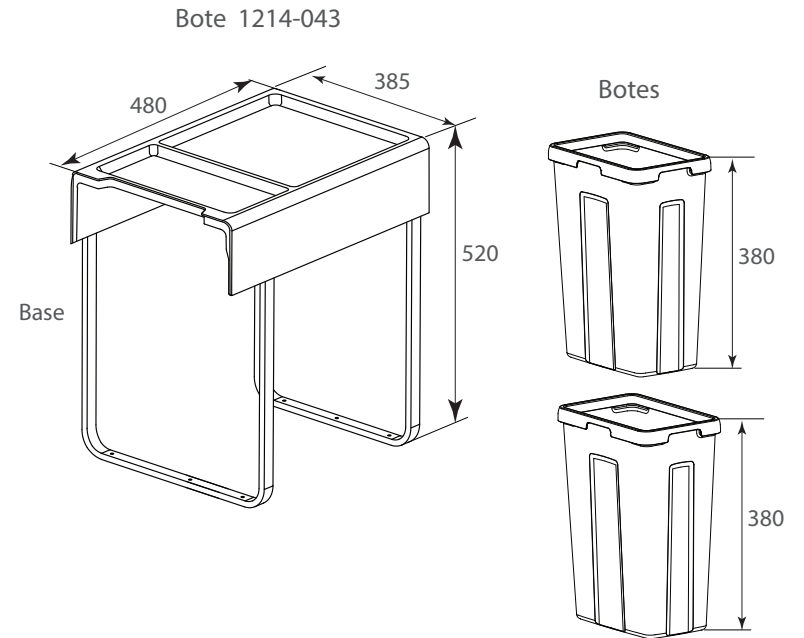

# BOTES PARA BASURA

Bote "Easy-Trash-450" doble p/ basura, 60L (2x30L),  
cierre suave, Antracita

Código: Ver en diagrama  
de producto

Acabado: Gris antracita

Material: Acero inoxidable  
y plástico

Volumen: 60 L(2x30L)

Corredera: De extensión  
con cierre suave

Unidad de Juego  
medida:

Consideraciones de espacio:

Diagrama de Producto:

Soportes 1214-044

\* MIM = Medida Interna del Mueble

# BOTES PARA BASURA

Bote "Easy-Trash-450" doble p/ basura, 60L (2x30L),  
cierre suave, Antracita

Perforación a piso (para puertas con bisagras)

Perforación a piso con soportes (fijación frontal a puerta)

Perforación para los soportes frontales

NOTA: Las dimensiones se consideran desde el lado opuesto a las bisagras.

T= Espesor del panel