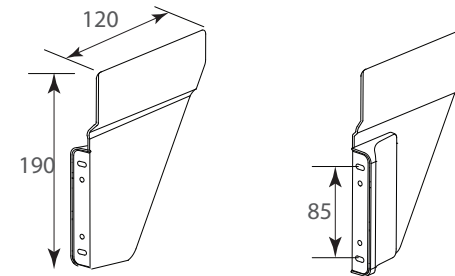

# BOTES PARA BASURA

Bote "Easy-Trash-450" doble p/ basura, 60L (2x30L),  
cierre suave, Antracita

Código: Ver en diagrama  
de producto

Acabado: Gris antracita

Material: Acero inoxidable  
y plástico

Volumen: 60 L(2x30L)

Corredera: De extensión  
con cierre suave

Unidad de Juego  
medida:

Consideraciones de espacio:

Diagrama de Producto:

Soportes 1214-044

\* MIM = Medida Interna del Mueble

# BOTES PARA BASURA

Bote "Easy-Trash-450" doble p/ basura, 60L (2x30L),  
cierre suave, Antracita

Perforación a piso (para puertas con bisagras)

Perforación a piso con soportes (fijación frontal a puerta)

Perforación para los soportes frontales

NOTA: Las dimensiones se consideran desde el lado opuesto a las bisagras.

T= Espesor del panel