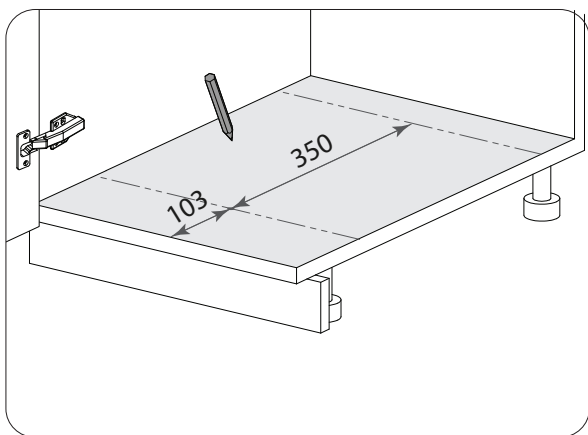

# BOTES PARA BASURA

Bote "Easy-Trash-450" doble p/ basura, 60L (2x30L),  
cierre suave, Antracita

Código: Ver en diagrama  
de producto

Acabado: Gris antracita

Material: Acero inoxidable  
y plástico

Volumen: 60 L(2x30L)

Corredera: De extensión  
con cierre suave

Unidad de Juego  
medida:

Consideraciones de espacio:

Diagrama de Producto:

Soportes 1214-044

\* MIM = Medida Interna del Mueble

# BOTES PARA BASURA

Bote "Easy-Trash-450" doble p/ basura, 60L (2x30L),  
cierre suave, Antracita

Perforación a piso (para puertas con bisagras)

Perforación a piso con soportes (fijación frontal a puerta)

Perforación para los soportes frontales

NOTA: Las dimensiones se consideran desde el lado opuesto a las bisagras.

T= Espesor del panel