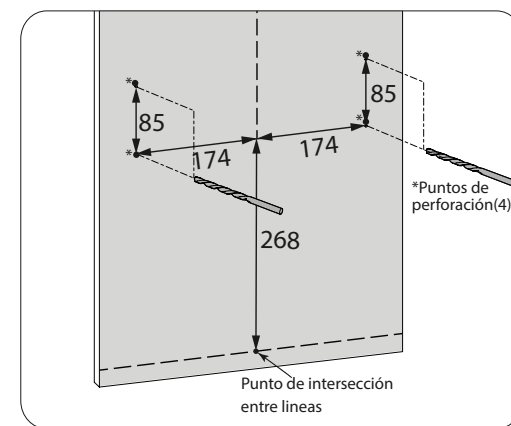

# BOTES PARA BASURA

Bote "Easy-Trash-450" doble p/ basura, 60L (2x30L),  
cierre suave, Antracita

Código: Ver en diagrama  
de producto

Acabado: Gris antracita

Material: Acero inoxidable  
y plástico

Volumen: 60 L(2x30L)

Corredera: De extensión  
con cierre suave

Unidad de Juego  
medida:

Consideraciones de espacio:

Diagrama de Producto:

Soportes 1214-044

\* MIM = Medida Interna del Mueble

# BOTES PARA BASURA

Bote "Easy-Trash-450" doble p/ basura, 60L (2x30L),  
cierre suave, Antracita

Perforación a piso (para puertas con bisagras)

Perforación a piso con soportes (fijación frontal a puerta)

Perforación para los soportes frontales

NOTA: Las dimensiones se consideran desde el lado opuesto a las bisagras.

T= Espesor del panel