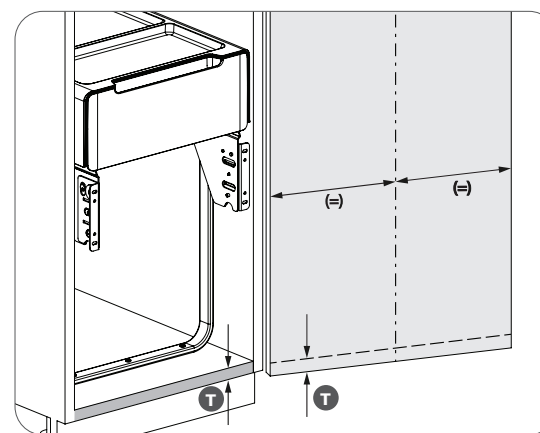

# BOTES PARA BASURA

Bote "Easy-Trash-450" doble p/ basura, 60L (2x30L),  
cierre suave, Antracita

Código: Ver en diagrama  
de producto

Acabado: Gris antracita

Material: Acero inoxidable  
y plástico

Volumen: 60 L(2x30L)

Corredera: De extensión  
con cierre suave

Unidad de Juego  
medida:

Consideraciones de espacio:

Diagrama de Producto:

Soportes 1214-044

\* MIM = Medida Interna del Mueble

# BOTES PARA BASURA

Bote "Easy-Trash-450" doble p/ basura, 60L (2x30L),  
cierre suave, Antracita

Perforación a piso (para puertas con bisagras)

Perforación a piso con soportes (fijación frontal a puerta)

Perforación para los soportes frontales

NOTA: Las dimensiones se consideran desde el lado opuesto a las bisagras.

T= Espesor del panel