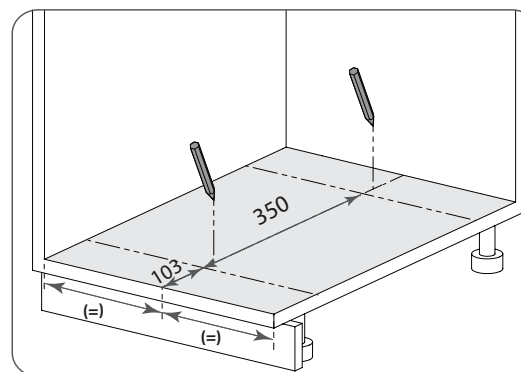

Corredera: De extensión  
con cierre suave

Unidad de Juego  
medida:

Consideraciones de espacio:

Diagrama de Producto:

Soportes 1214-044

\* MIM = Medida Interna del Mueble

# BOTES PARA BASURA

Bote "Easy-Trash-450" doble p/ basura, 60L (2x30L),  
cierre suave, Antracita

Perforación a piso (para puertas con bisagras)

Perforación a piso con soportes (fijación frontal a puerta)

Perforación para los soportes frontales

NOTA: Las dimensiones se consideran desde el lado opuesto a las bisagras.

T= Espesor del panel