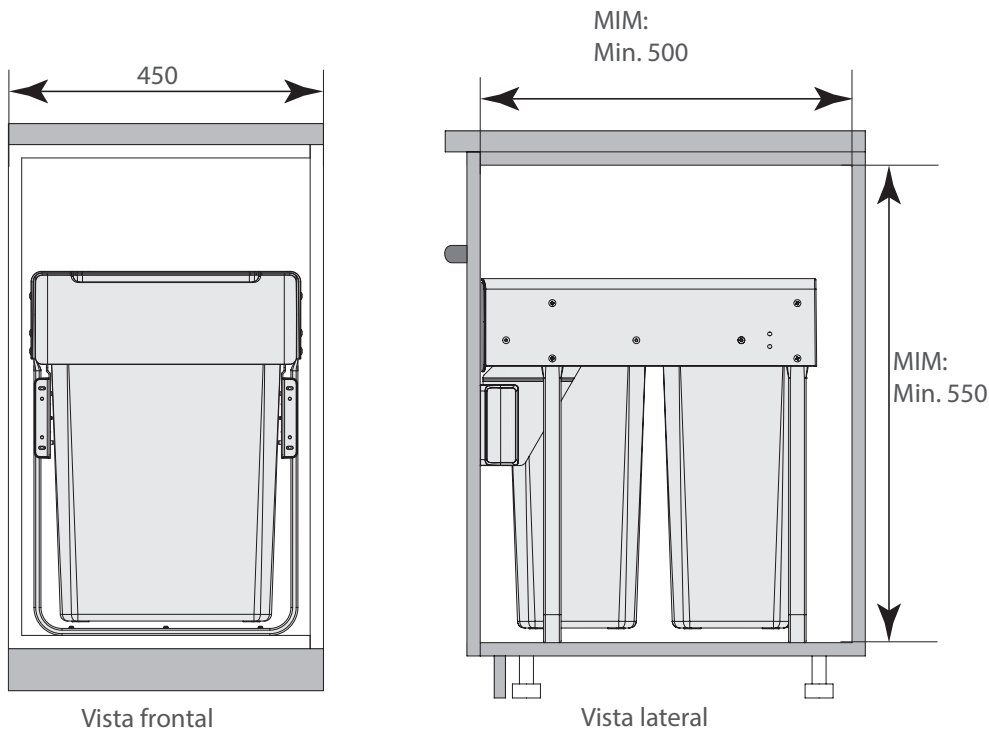

# BOTES PARA BASURA

Bote "Easy-Trash-450" doble p/ basura, 60L (2x30L),  
cierre suave, Antracita

Código: Ver en diagrama  
de producto

Acabado: Gris antracita

Material: Acero inoxidable  
y plástico

Volumen: 60 L(2x30L)

Corredera: De extensión  
con cierre suave

Unidad de Juego  
medida:

Consideraciones de espacio:

Diagrama de Producto:

Soportes 1214-044

\* MIM = Medida Interna del Mueble

# BOTES PARA BASURA

Bote "Easy-Trash-450" doble p/ basura, 60L (2x30L),  
cierre suave, Antracita

Perforación a piso (para puertas con bisagras)

Perforación a piso con soportes (fijación frontal a puerta)

Perforación para los soportes frontales

NOTA: Las dimensiones se consideran desde el lado opuesto a las bisagras.

T= Espesor del panel