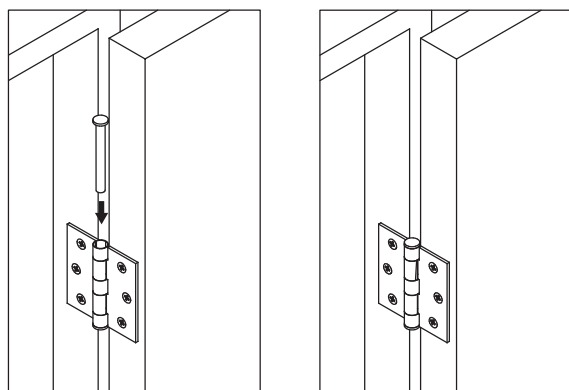

BISAGRAS PARA PUERTA

Bisagra de libro de perno suelto

Código: 0806-049

Material: Acero

Acabado: Satinado

Capacidad de carga: 35kg por pieza

Ciclos de vida: 500 000 ciclos

Unidad de medida: juego

Diagrama de instalación:

1) Retirar el perno de la bisagra para separarla. Fijar la parte **A** de la bisagra en la puerta y la parte **B** de la bisagra en el marco de la puerta.

Unir la parte **A** de la bisagra fijada en la puerta con la parte **B** de la bisagra fijada al marco de la puerta.

2) Colocar nuevamente el perno para fijar la bisagra y así la puerta en el marco.

Diagrama de Producto:

Dimensiones generales

A	B	C
2,6	101,6 (4")	101,6 (4")