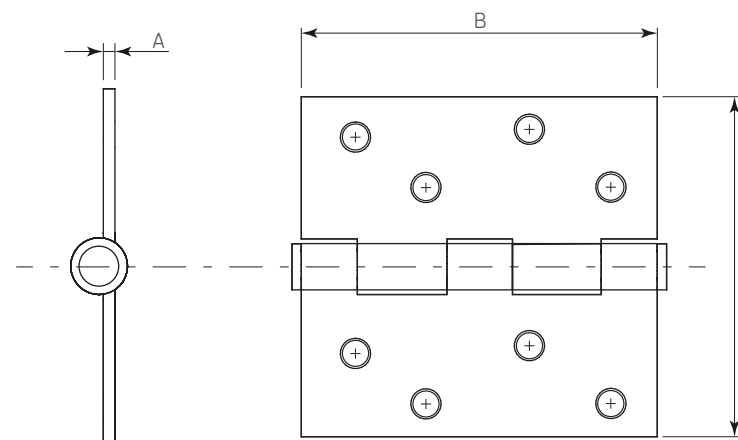

BISAGRAS PARA PUERTA

Bisagra de libro de perno suelto

Código: 0806-049

Material: Acero

Acabado: Satinado

Capacidad de carga: 35kg por pieza

Ciclos de vida: 500 000 ciclos

Unidad de medida: juego

Diagrama de instalación:

1) Retirar el perno de la bisagra para separarla. Fijar la parte **A** de la bisagra en la puerta y la parte **B** de la bisagra en el marco de la puerta.

Unir la parte **A** de la bisagra fijada en la puerta con la parte **B** de la bisagra fijada al marco de la puerta.

2) Colocar nuevamente el perno para fijar la bisagra y así la puerta en el marco.

Diagrama de Producto:

Dimensiones generales

A	B	C
2,6	101,6 (4")	101,6 (4")