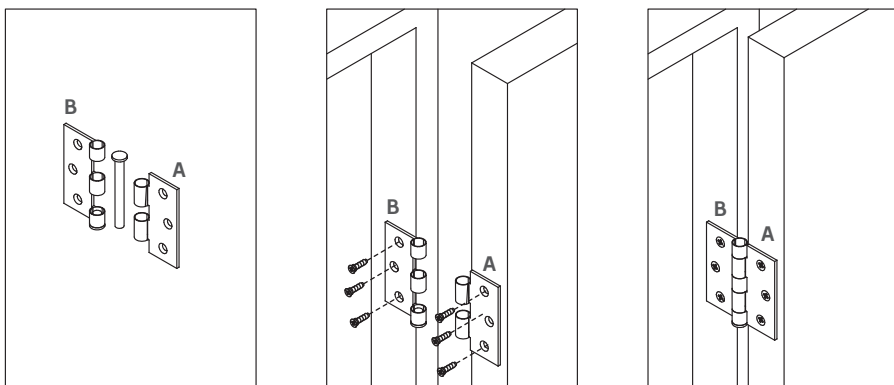

BISAGRAS PARA PUERTA

Bisagra de libro de perno suelto

Código: 0806-049

Material: Acero

Acabado: Satinado

Capacidad de carga: 35kg por pieza

Ciclos de vida: 500 000 ciclos

Unidad de medida: juego

Diagrama de instalación:

1) Retirar el perno de la bisagra para separarla. Fijar la parte **A** de la bisagra en la puerta y la parte **B** de la bisagra en el marco de la puerta.

Unir la parte **A** de la bisagra fijada en la puerta con la parte **B** de la bisagra fijada al marco de la puerta.

2) Colocar nuevamente el perno para fijar la bisagra y así la puerta en el marco.

Diagrama de Producto:

Dimensiones generales

A	B	C
2,6	101,6 (4")	101,6 (4")