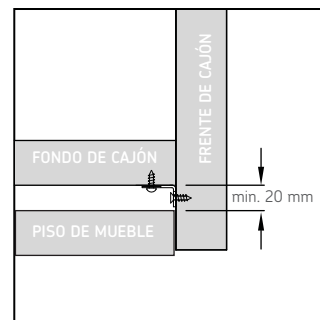

## MENSULA SOPORTE CENTRAL

Código: 1205-098

**Uso y Aplicación de Producto:**  
Soporte para fondo de cajón de mas de 900 mm

**Material:** Acero Inoxidable

**Unidad de medida:** pieza

### Diagrama de instalación

### Diagrama de Producto

#### Dimensiones Generales

A	28	E	∅ 4,5
B	∅ 5	F	3
C	40	G	2,5
D	19		