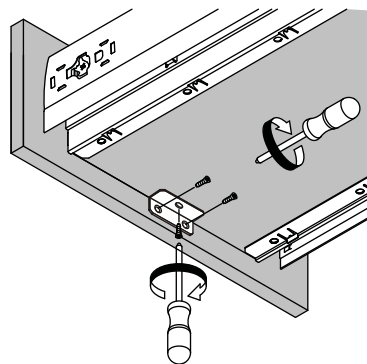

## MENSULA SOPORTE CENTRAL

Código: 1205-098

**Uso y Aplicación de Producto:**  
Soporte para fondo de cajón de mas de 900 mm

**Material:** Acero Inoxidable

**Unidad de medida:** pieza

### Diagrama de instalación

#### Dimensiones Generales

A	28	E	∅ 4,5
B	∅ 5	F	3
C	40	G	2,5
D	19		