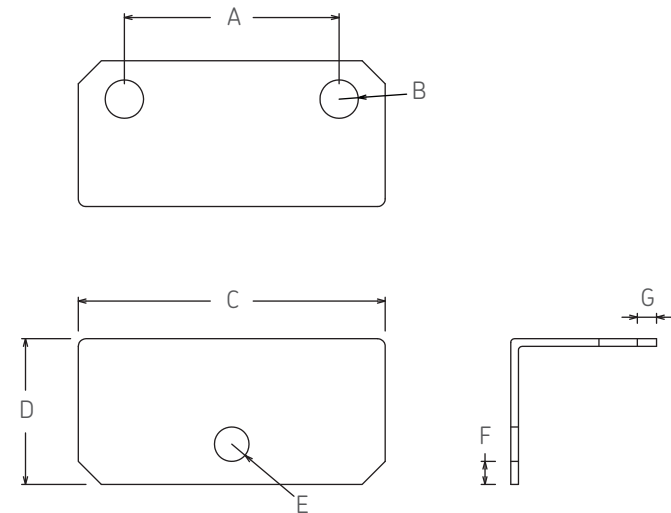

## MENSULA SOPORTE CENTRAL

Código: 1205-098

**Uso y Aplicación de Producto:**  
Soporte para fondo de cajón de mas de 900 mm

**Material:** Acero Inoxidable

**Unidad de medida:** pieza

### Diagrama de instalación

### Diagrama de Producto

#### Dimensiones Generales

A	28	E	∅ 4,5
B	∅ 5	F	3
C	40	G	2,5
D	19		