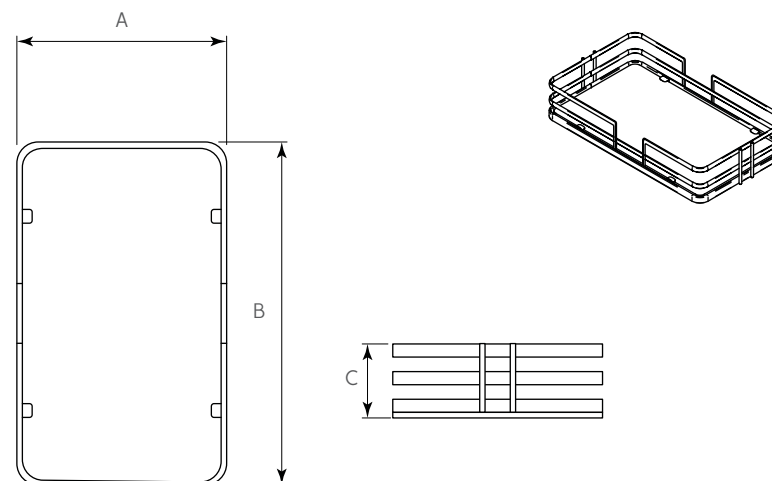

EXTRAÍBLES

Cesto "Galaxy" para despensa extraíble con varilla elíptica

Código: 1201-335

Material: Acero

Ancho del gabinete: 300

Capacidad de carga: 2,5kg por canastilla

Unidad de medida: juego

Diagrama de instalación:

Diagrama de Producto :

Herraje complementario

Código	Descripción
1201-332	Bastidor para despensa extraíble giratoria 1693-1993x500mm
1201-333	Guía de extracción total con freno 200kg para columna
1201-334	Kit Soporte para puerta columna L=250

Dimensiones generales

A	B	C
245	414	107