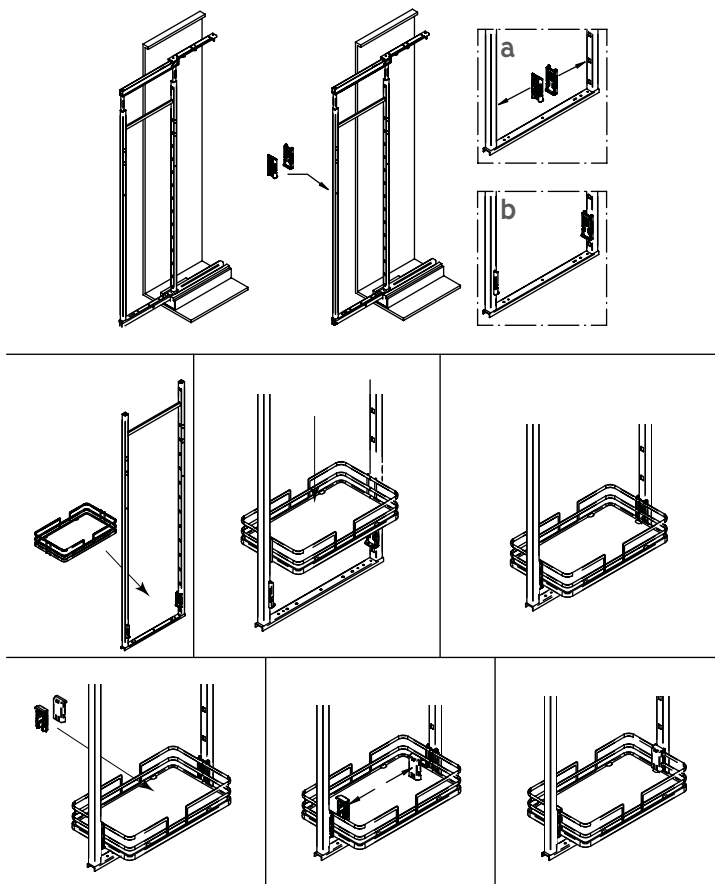

EXTRAÍBLES

Cesto "Galaxy" para despensa extraíble con varilla elíptica

Código: 1201-335

Material: Acero

Ancho del gabinete: 300

Capacidad de carga: 2,5kg por canastilla

Unidad de medida: juego

Diagrama de instalación:

Diagrama de Producto :

Herraje complementario

Código	Descripción
1201-332	Bastidor para despensa extraíble giratoria 1693-1993x500mm
1201-333	Guía de extracción total con freno 200kg para columna
1201-334	Kit Soporte para puerta columna L=250

Dimensiones generales

A	B	C
245	414	107