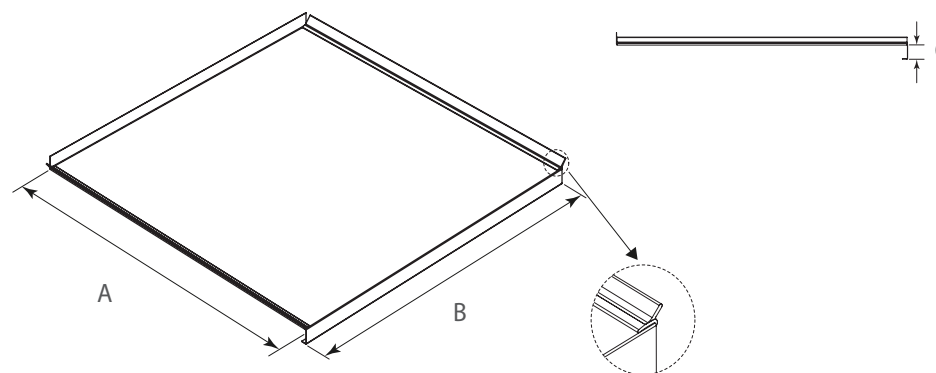

ANTIESCURREIMIENTO

Piso de aluminio antiescurrimiento para gabinete

Código: Ver tabla (dimensiones generales)

Material: Aluminio

Espesor: 0.3 mm

Color: Aluminio brillante

Unidad de medida: Pieza

Diagrama de instalación

Diagrama de producto

Recomendado para muebles bajo fregadero

Dimensiones generales

Código	A	B	C
1212-028	768	584	16
1212-029	868	584	16
1212-030	968	584	16
1212-031	1168	584	16