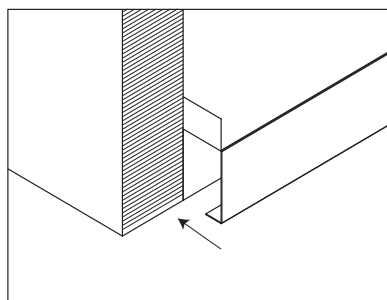

ANTIESCURREIMIENTO

Piso de aluminio antiescurrimiento para gabinete

Código: Ver tabla (dimensiones generales)

Material: Aluminio

Espesor: 0.3 mm

Color: Aluminio brillante

Unidad de medida: Pieza

Diagrama de instalación

Diagrama de producto

Recomendado para muebles bajo fregadero

Dimensiones generales

Código	A	B	C
1212-028	768	584	16
1212-029	868	584	16
1212-030	968	584	16
1212-031	1168	584	16