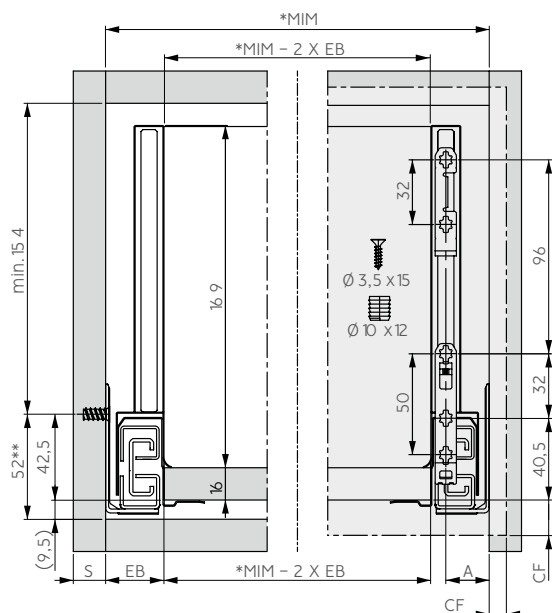

INTEGRAL

Lateral SCALA crystal Plus

Código: Ver tabla (dimensiones generales)

Material: Acero

Acabado: Ver tabla (dimensiones generales)

Unidad de medida: Juego

Consideraciones de espacio

Diagrama de producto

** Recomendación: Medida mínima 49,5

S	16/19	18
EB	29	30
a	21,5	22,5

S= Espesor del panel
EB= Espacio ocupado por la corredera
a= Medida de montaje soporte frontal

CF = Cobertura del frente del cajón

* MIM = Media Interna del Mueble

Dimensiones Generales					
Código	Acabado	Aplicación	A	B	L
0302-718	Stone	Izquierda	140	16	500
0302-719	Stone	Derecha	140	16	500
0302-726	Ice	Izquierda	140	16	500
0302-727	Ice	Derecha	140	16	500

INTEGRAL