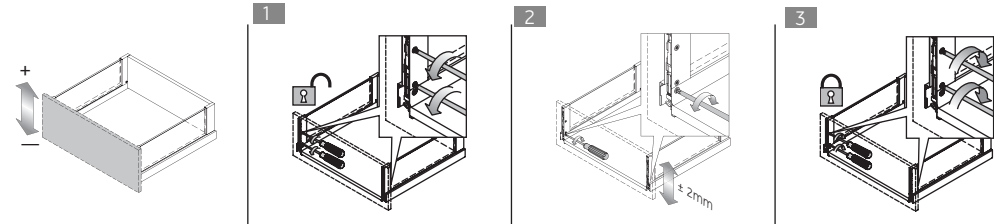

Dimensiones Generales					
Código	Acabado	Aplicación	A	B	L
0302-718	Stone	Izquierda	140	16	500
0302-719	Stone	Derecha	140	16	500
0302-726	Ice	Izquierda	140	16	500
0302-727	Ice	Derecha	140	16	500

INTEGRAL

Lateral SCALA crystal Plus

Diagrama de ensamble

Ensamble del cristal (herraje complementario)

Herraje complementario

Ajustes

Regulación de altura

Regulación lateral

Regulación inclinación