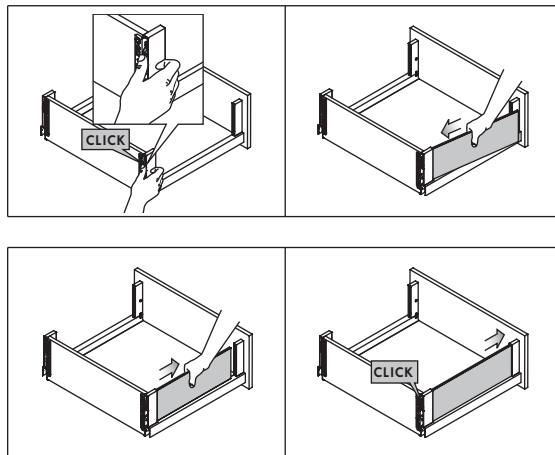

Dimensiones Generales					
Código	Acabado	Aplicación	A	B	L
0302-718	Stone	Izquierda	140	16	500
0302-719	Stone	Derecha	140	16	500
0302-726	Ice	Izquierda	140	16	500
0302-727	Ice	Derecha	140	16	500

INTEGRAL

Lateral SCALA crystal Plus

Diagrama de ensamble

Ensamble del cristal (herraje complementario)

Herraje complementario

Ajustes

Regulación de altura

Regulación lateral

Regulación inclinación