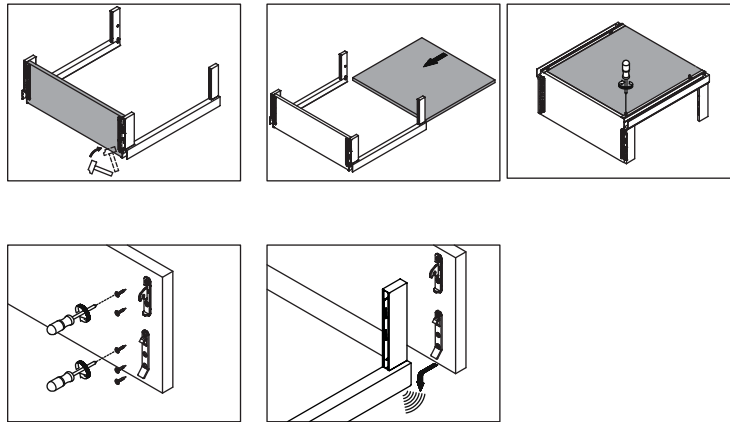

INTEGRAL

Lateral SCALA crystal Plus

Diagrama de ensamble