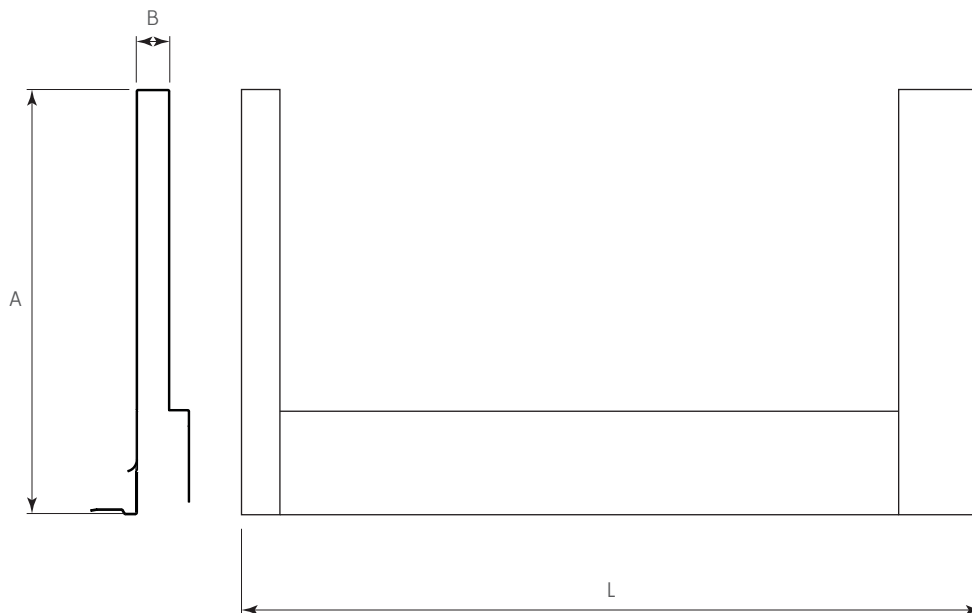

INTEGRAL

Lateral SCALA crystal Plus

Código: Ver tabla (dimensiones generales)

Material: Acero

Acabado: Ver tabla (dimensiones generales)

Unidad de medida: Juego

Consideraciones de espacio

Diagrama de producto

** Recomendación: Medida mínima 49,5

S	16/19	18
EB	29	30
a	21,5	22,5

S= Espesor del panel
EB= Espacio ocupado por la corredera
a= Medida de montaje soporte frontal

CF = Cobertura del frente del cajón

* MIM = Media Interna del Mueble

Dimensiones Generales					
Código	Acabado	Aplicación	A	B	L
0302-718	Stone	Izquierda	140	16	500
0302-719	Stone	Derecha	140	16	500
0302-726	Ice	Izquierda	140	16	500
0302-727	Ice	Derecha	140	16	500

INTEGRAL