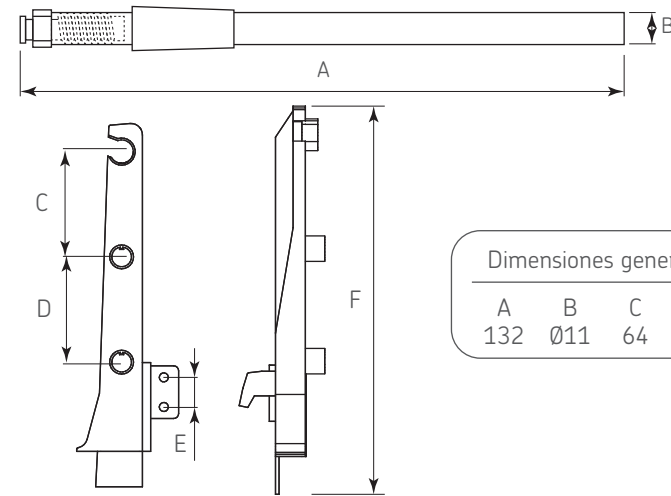

INTEGRAL

Juego de accesorios para cajón bajo fregadero Triomax T-6

Código: 0302-382

Material: Corredera y rieles de Acero
Panel y cubierta lateral Aluminio
Soportes para riel ABS

Unidad de medida: juego

Contenido del juego: 0302-362 / 0302-366
0302-363 / 0302-364

Diagrama de Producto :

0302-362: Vista lateral blanca der-izq trio max 350mm

Dimensiones generales	
A	B
350	85

0302-363: Cubierta lateral p/corredera trio max 350 mm

Dimensiones generales				
A	B	C	D	E
323	122	Ø10,5	Ø4	20

Diagrama de Producto :

0302-364: Soporte frontal p/bajo fregadero

Dimensiones generales					
A	B	C	D	E	F
132	Ø11	64	64	18	220

0302-366: Panel divisor blanco p/trio max

Dimensiones generales		
A	B	C
110	8,5	368

INTEGRAL

Juego de accesorios para cajón bajo fregadero Triomax T-6

Dimensiones de instalación:

Vista frontal

*MIM= Medida Interna del Mueble
** ELI Espacio Libre Interno (area para tarja)

NOTA: Para ver dimensiones de cortes de piso consulte el catálogo de configuraciones CC-0302-409