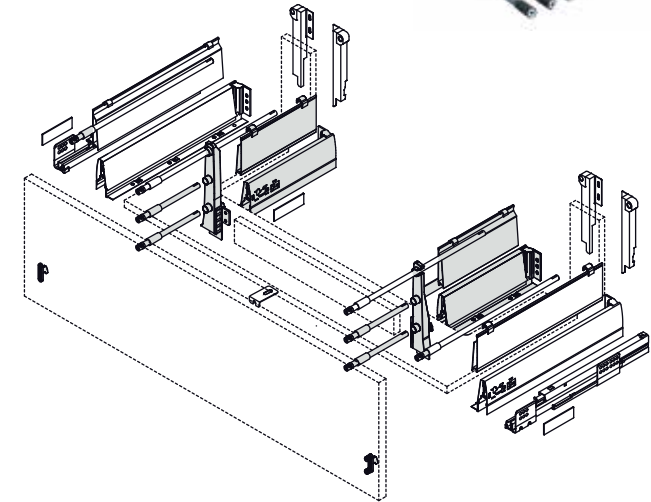

Diagrama de Producto :

0302-362: Vista lateral blanca der-izq trio max 350mm

Dimensiones generales	
A	B
350	85

0302-363: Cubierta lateral p/corredera trio max 350 mm

Dimensiones generales				
A	B	C	D	E
323	122	Ø10,5	Ø4	20

Diagrama de Producto :

0302-364: Soporte frontal p/bajo fregadero

Dimensiones generales					
A	B	C	D	E	F
132	Ø11	64	64	18	220

0302-366: Panel divisor blanco p/trio max

Dimensiones generales		
A	B	C
110	8,5	368

INTEGRAL

Juego de accesorios para cajón bajo fregadero Triomax T-6

Dimensiones de instalación:

Vista frontal

*MIM= Medida Interna del Mueble
** ELI Espacio Libre Interno (area para tarja)

NOTA: Para ver dimensiones de cortes de piso consulte el catálogo de configuraciones CC-0302-409