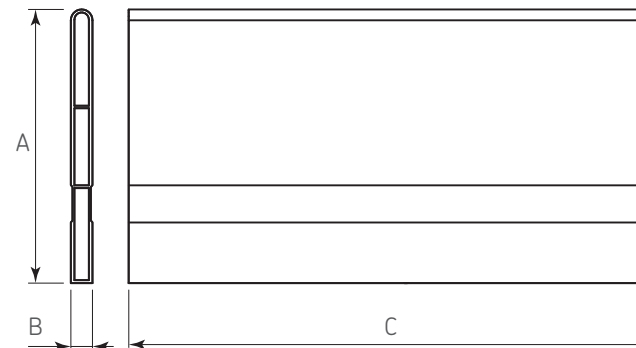

Diagrama de Producto :

0302-362: Vista lateral blanca der-izq trio max 350mm

Dimensiones generales	
A	B
350	85

0302-363: Cubierta lateral p/corredera trio max 350 mm

Dimensiones generales				
A	B	C	D	E
323	122	Ø10,5	Ø4	20

Diagrama de Producto :

0302-364: Soporte frontal p/bajo fregadero

Dimensiones generales					
A	B	C	D	E	F
132	Ø11	64	64	18	220

0302-366: Panel divisor blanco p/trio max

Dimensiones generales		
A	B	C
110	8,5	368

INTEGRAL

Juego de accesorios para cajón bajo fregadero Triomax T-6

Dimensiones de instalación:

Vista frontal

*MIM= Medida Interna del Mueble
** ELI Espacio Libre Interno (area para tarja)

NOTA: Para ver dimensiones de cortes de piso consulte el catálogo de configuraciones CC-0302-409