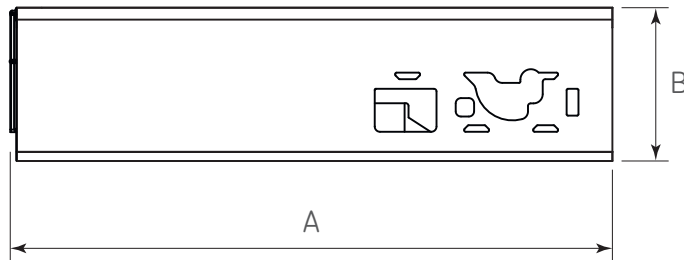

INTEGRAL

Juego de accesorios para cajón bajo fregadero Triomax T-6

Código: 0302-382

Material: Corredera y rieles de Acero
Panel y cubierta lateral Aluminio
Soportes para riel ABS

Unidad de medida: juego

Contenido del juego: 0302-362 / 0302-366
0302-363 / 0302-364

Diagrama de Producto :

0302-362: Vista lateral blanca der-izq trio max 350mm

Dimensiones generales	
A	B
350	85

0302-363: Cubierta lateral p/corredera trio max 350 mm

Dimensiones generales				
A	B	C	D	E
323	122	Ø10,5	Ø4	20

Diagrama de Producto :

0302-364: Soporte frontal p/bajo fregadero

Dimensiones generales					
A	B	C	D	E	F
132	Ø11	64	64	18	220

0302-366: Panel divisor blanco p/trio max

Dimensiones generales		
A	B	C
110	8,5	368

INTEGRAL

Juego de accesorios para cajón bajo fregadero Triomax T-6

Dimensiones de instalación:

Vista frontal

*MIM= Medida Interna del Mueble
** ELI Espacio Libre Interno (area para tarja)

NOTA: Para ver dimensiones de cortes de piso consulte el catálogo de configuraciones CC-0302-409