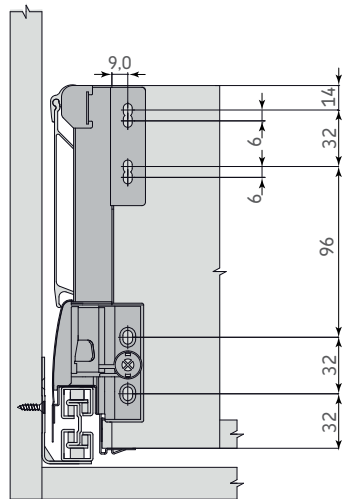

Diagrama de Producto :

0302-362: Vista lateral blanca der-izq trio max 350mm

Dimensiones generales	
A	B
350	85

0302-363: Cubierta lateral p/corredera trio max 350 mm

Dimensiones generales				
A	B	C	D	E
323	122	Ø10,5	Ø4	20

Diagrama de Producto :

0302-364: Soporte frontal p/bajo fregadero

Dimensiones generales					
A	B	C	D	E	F
132	Ø11	64	64	18	220

0302-366: Panel divisor blanco p/trio max

Dimensiones generales		
A	B	C
110	8,5	368

INTEGRAL

Juego de accesorios para cajón bajo fregadero Triomax T-6

Dimensiones de instalación:

Vista frontal

*MIM= Medida Interna del Mueble
** ELI Espacio Libre Interno (area para tarja)

NOTA: Para ver dimensiones de cortes de piso consulte el catálogo de configuraciones CC-0302-409

Vista posterior

Dimensiones expresadas en: mm

(Medidas de referencia para su instalación. Se puede generar cambios a la información publicada en este documento sin previo aviso)

FT-0302-382 Rev. 1