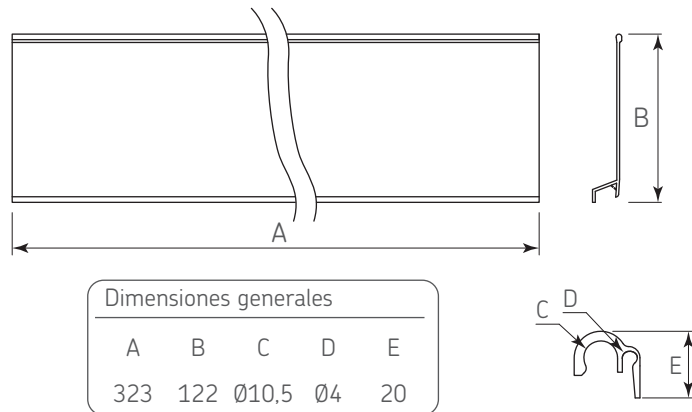

INTEGRAL

Juego de accesorios para cajón bajo fregadero Triomax T-6

Código: 0302-382

Material: Corredera y rieles de Acero
Panel y cubierta lateral Aluminio
Soportes para riel ABS

Unidad de medida: juego

Contenido del juego: 0302-362 / 0302-366
0302-363 / 0302-364

Diagrama de Producto :

0302-362: Vista lateral blanca der-izq trio max 350mm

Dimensiones generales	
A	B
350	85

0302-363: Cubierta lateral p/corredera trio max 350 mm

Dimensiones generales				
A	B	C	D	E
323	122	Ø10,5	Ø4	20

Diagrama de Producto :

0302-364: Soporte frontal p/bajo fregadero

Dimensiones generales					
A	B	C	D	E	F
132	Ø11	64	64	18	220

0302-366: Panel divisor blanco p/trio max

Dimensiones generales		
A	B	C
110	8,5	368

INTEGRAL

Juego de accesorios para cajón bajo fregadero Triomax T-6

Dimensiones de instalación:

Vista frontal

*MIM= Medida Interna del Mueble
** ELI Espacio Libre Interno (area para tarja)

NOTA: Para ver dimensiones de cortes de piso consulte el catálogo de configuraciones CC-0302-409