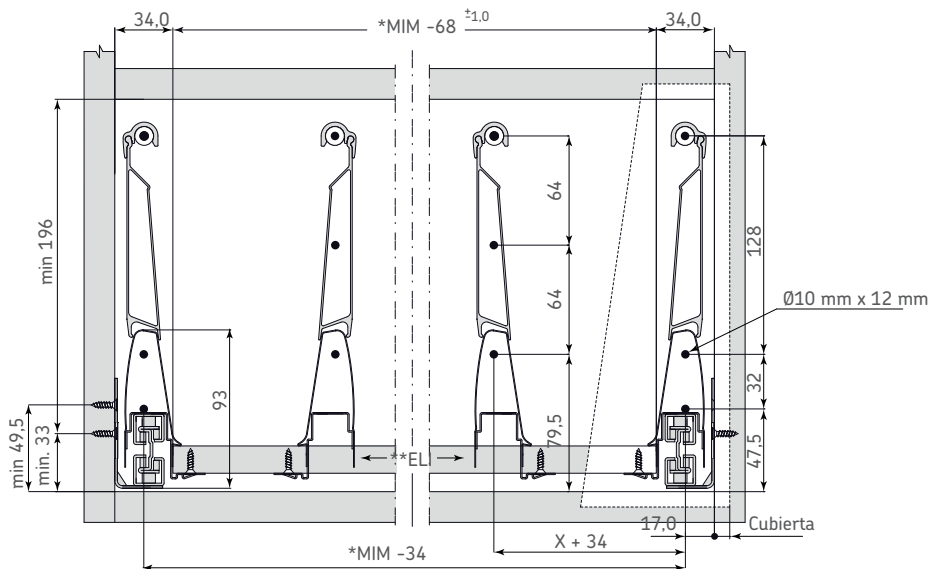

Diagrama de Producto :

0302-362: Vista lateral blanca der-izq trio max 350mm

Dimensiones generales	
A	B
350	85

0302-363: Cubierta lateral p/corredera trio max 350 mm

Dimensiones generales				
A	B	C	D	E
323	122	Ø10,5	Ø4	20

Diagrama de Producto :

0302-364: Soporte frontal p/bajo fregadero

Dimensiones generales					
A	B	C	D	E	F
132	Ø11	64	64	18	220

0302-366: Panel divisor blanco p/trio max

Dimensiones generales		
A	B	C
110	8,5	368

INTEGRAL

Juego de accesorios para cajón bajo fregadero Triomax T-6

Dimensiones de instalación:

Vista frontal

*MIM= Medida Interna del Mueble
** ELI Espacio Libre Interno (area para tarja)

NOTA: Para ver dimensiones de cortes de piso consulte el catálogo de configuraciones CC-0302-409

Vista posterior

Dimensiones expresadas en: mm

(Medidas de referencia para su instalación. Se puede generar cambios a la información publicada en este documento sin previo aviso)

FT-0302-382 Rev. 1