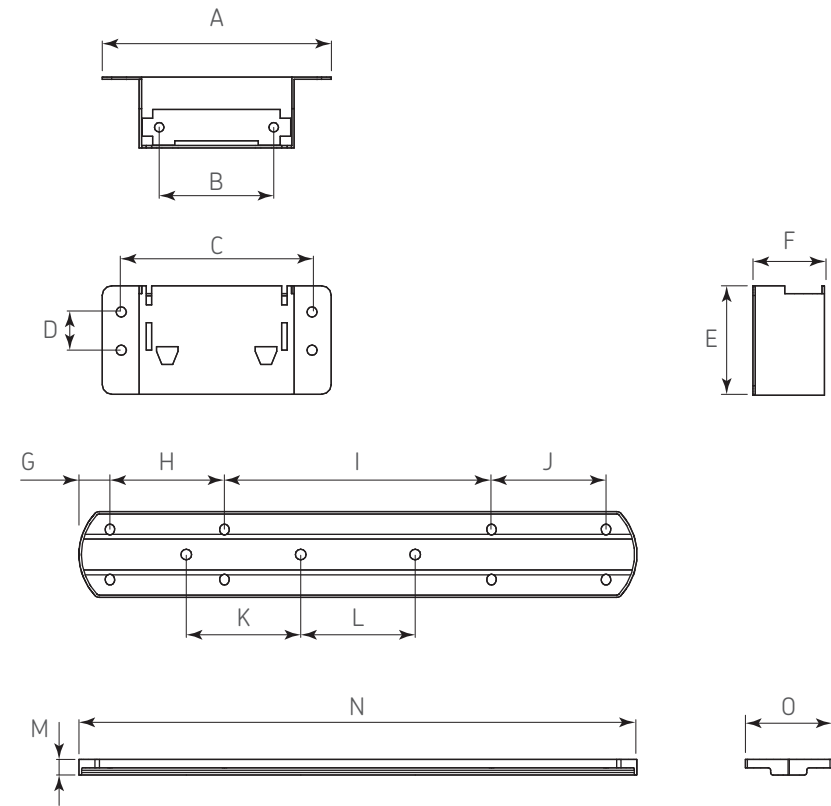

Código: 1003-005

Material: Acero

Acabado: Aluminio

Unidad de medida: Pieza

Diagrama de ensamble

Diagrama de producto

Dimensiones generales

A	B	C	D	E	F	G	H	I	J	K	L	M	N	O
39	19,5	32,5	6,5	40,5	26,5	4,5	16	38	16	16	16	2,5	100	62,5