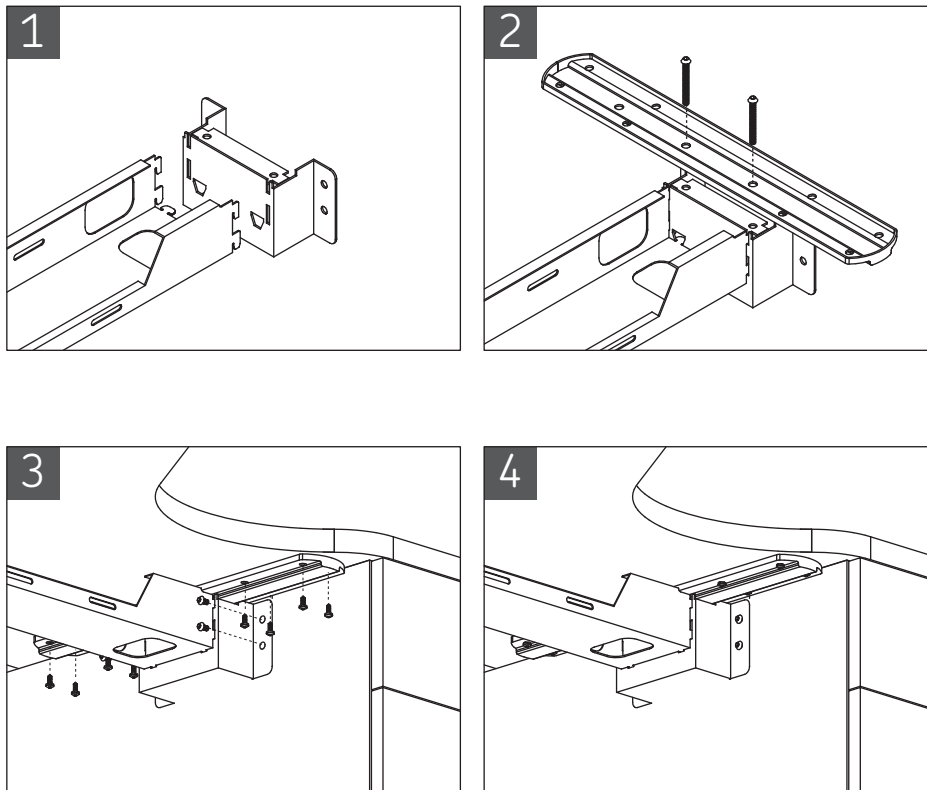

Código: 1003-005

Material: Acero

Acabado: Aluminio

Unidad de medida: Pieza

Diagrama de ensamble

Diagrama de producto

Dimensiones generales

A	B	C	D	E	F	G	H	I	J	K	L	M	N	O
39	19,5	32,5	6,5	40,5	26,5	4,5	16	38	16	16	16	2,5	100	62,5