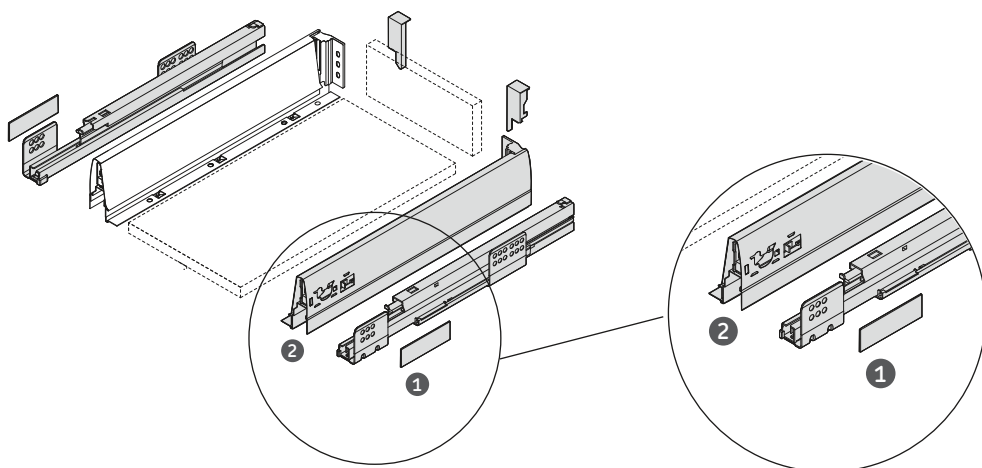

INTEGRAL

Cubierta plástico gris para corredera TRIO MAX

Código: 0302-217

Material: ABS

Color: Gris

Unidad de medida: pieza

Diagrama de Producto:

Cajón estándar

Ref.	Código	Descripción
1	0302-217	Cubierta plástico gris p/corredera trio max
2	0302-408	Vista lateral blanca der-izq trio max t-5
	0302-213	Vista lateral blanca derecha izquierda trio max
	0302-384	Vista lateral antracita derecha izquierda trio max

Dimensiones generales

A	B
87	28