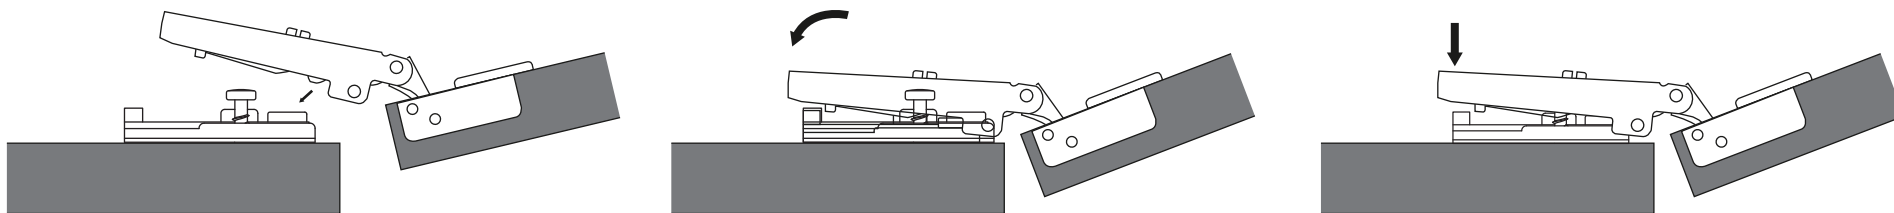

BIDIMENSIONALES

Bisagra Cerrajes Inox 304 cierre suave sobrepuesta, base clip con ajuste

Código: 0601-494

Acabado: Pulido

Durabilidad (ciclos de vida):

Material: Acero inox 304

(k) desde: 3 a 6

Unidad de medida: Juego

Profundidad de la cazoleta: 13

Ángulo de apertura: 105°

Espesor de la puerta: 16 a 22

Diagrama de instalación:

Diagrama de Producto:

Dimensiones generales

A	B	C	D
48	6	Ø35	48,5

BIDIMENSIONALES

Bisagra Cerrajes Inox 304 cierre suave sobrepuesta, base clip con ajuste

Sistema de montaje:

Ajustes: