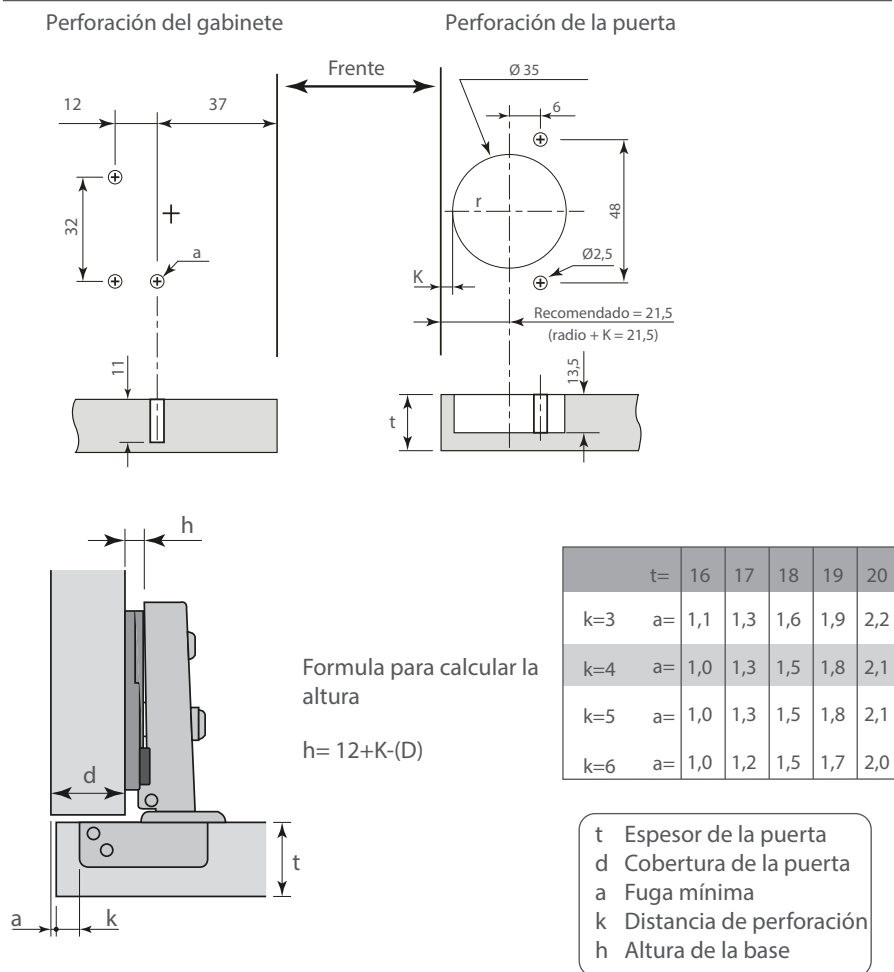

BIDIMENSIONALES

Bisagra Cerrajes Inox 304 cierre suave sobrepuesta, base clip con ajuste

Código: 0601-494

Acabado: Pulido

Durabilidad (ciclos de vida):

Material: Acero inox 304

(k) desde: 3 a 6

Unidad de medida: Juego

Profundidad de la cazoleta: 13

Ángulo de apertura: 105°

Espesor de la puerta: 16 a 22

Diagrama de instalación:

Diagrama de Producto:

Dimensiones generales

A	B	C	D
48	6	Ø35	48,5

BIDIMENSIONALES

Bisagra Cerrajes Inox 304 cierre suave sobrepuesta, base clip con ajuste

Sistema de montaje:

Ajustes: