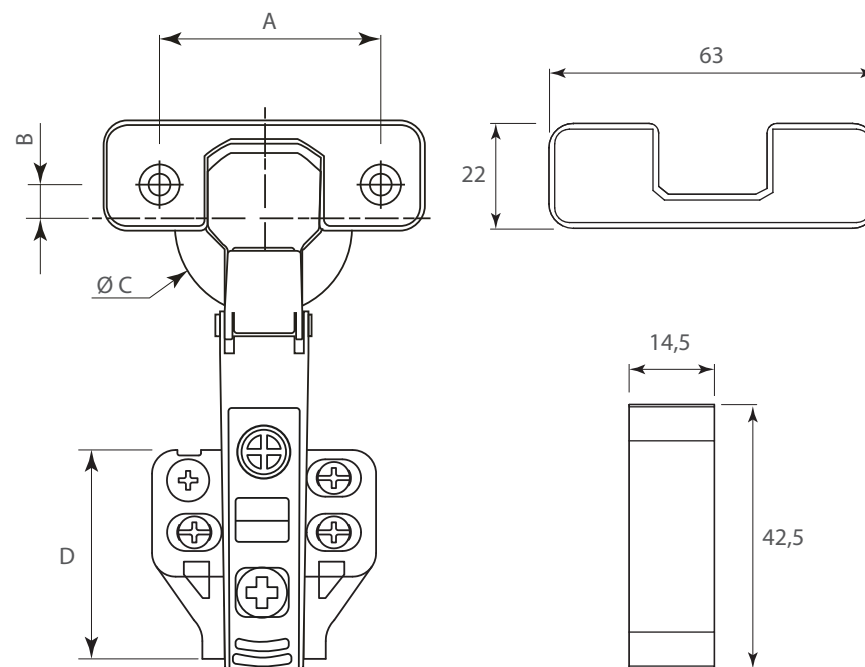

BIDIMENSIONALES

Bisagra Cerrajes Inox 304 cierre suave sobrepuesta, base clip con ajuste

Código: 0601-494

Acabado: Pulido

Durabilidad (ciclos de vida):

Material: Acero inox 304

(k) desde: 3 a 6

Unidad de medida: Juego

Profundidad de la cazoleta: 13

Ángulo de apertura: 105°

Espesor de la puerta: 16 a 22

Diagrama de instalación:

Diagrama de Producto:

Dimensiones generales

A	B	C	D
48	6	Ø35	48,5

BIDIMENSIONALES

Bisagra Cerrajes Inox 304 cierre suave sobrepuesta, base clip con ajuste

Sistema de montaje:

Ajustes: