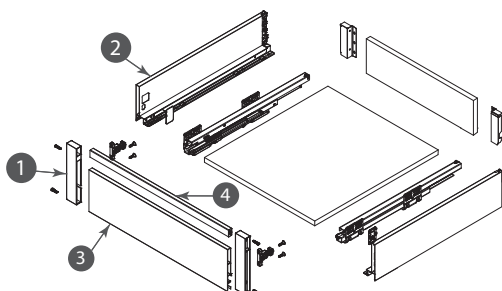

Código: Ver tabla (dimensiones generales)

Material: Plástico

Acabado: Ver tabla (dimensiones generales)

Unidad de medida: Juego

### Diagrama de ensamble

#### Herraje complementario para H84

Código	Descripción
2	0302-833 Corredera doble pared Cerrajes "Stetik Slim 2.0" H=84mm L=500mm, Gris Antracita
	0302-834 Corredera doble pared Cerrajes "Stetik Slim 2.0" H=84mm L=500mm, Blanca
3	0302-845 Panel frontal "Stetik Slim 2.0" para cajón interno para cajón de 1200 mm Gris Antracita
	0302-846 Panel frontal "Stetik Slim 2.0" para cajón interno para cajón de 1200 mm Blanco

#### Herraje complementario para H 116

Código	Descripción
2	0302-835 Corredera doble pared Cerrajes "Stetik Slim 2.0" H=116mm L=500mm, Gris Antracita,
	0302-836 Corredera doble pared Cerrajes "Stetik Slim 2.0" H=116mm L=500mm, Blanca
3	0302-845 Panel frontal "Stetik Slim 2.0" para cajón interno para cajón de 1200 mm Gris Antracita
	0302-846 Panel frontal "Stetik Slim 2.0" para cajón interno para cajón de 1200 mm Blanco
4	0302-847 Riel rectangular frontal "Stetik Slim 2.0" para cajón interno para cajón de 1200 mm Gris Antracita
	0302-848 Riel rectangular frontal "Stetik Slim 2.0" para cajón interno para cajón de 1200 mm Blanco