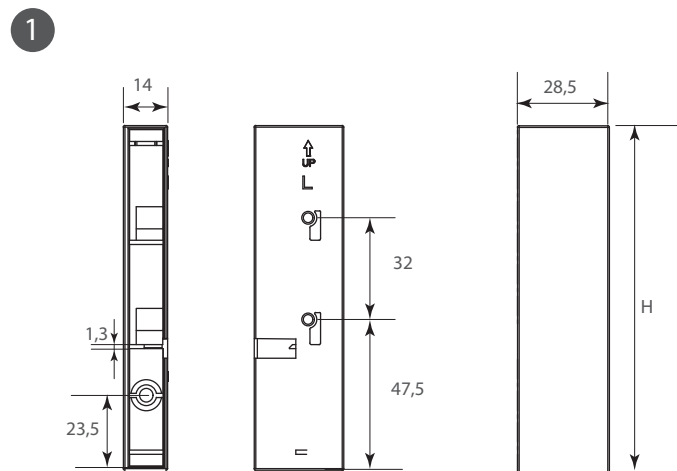

### Diagrama de ensamble

#### Herraje complementario para H84

Código	Descripción
2	0302-833 Corredera doble pared Cerrajes "Stetik Slim 2.0" H=84mm L=500mm, Gris Antracita
	0302-834 Corredera doble pared Cerrajes "Stetik Slim 2.0" H=84mm L=500mm, Blanca
3	0302-845 Panel frontal "Stetik Slim 2.0" para cajón interno para cajón de 1200 mm Gris Antracita
	0302-846 Panel frontal "Stetik Slim 2.0" para cajón interno para cajón de 1200 mm Blanco

#### Herraje complementario para H 116

Código	Descripción
2	0302-835 Corredera doble pared Cerrajes "Stetik Slim 2.0" H=116mm L=500mm, Gris Antracita,
	0302-836 Corredera doble pared Cerrajes "Stetik Slim 2.0" H=116mm L=500mm, Blanca
3	0302-845 Panel frontal "Stetik Slim 2.0" para cajón interno para cajón de 1200 mm Gris Antracita
	0302-846 Panel frontal "Stetik Slim 2.0" para cajón interno para cajón de 1200 mm Blanco
4	0302-847 Riel rectangular frontal "Stetik Slim 2.0" para cajón interno para cajón de 1200 mm Gris Antracita
	0302-848 Riel rectangular frontal "Stetik Slim 2.0" para cajón interno para cajón de 1200 mm Blanco

#### Dimensiones Generales

Código	Acabado	H
0302-841	Gris antracita	108
0302-842	Blanco	108
0302-843	Gris antracita	140,5
0302-844	Blanco	140,5