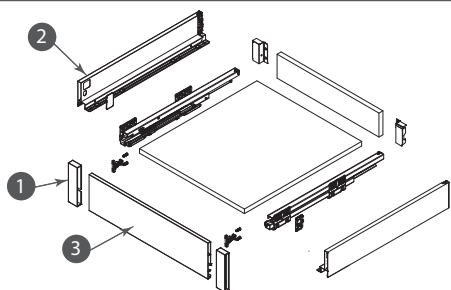

Código: Ver tabla (dimensiones generales)

Material: Plástico

Acabado: Ver tabla (dimensiones generales)

Unidad de medida: Juego

### Diagrama de ensamble

#### Herraje complementario para H84

Código	Descripción
2	0302-833 Corredera doble pared Cerrajes "Stetik Slim 2.0" H=84mm L=500mm, Gris Antracita
	0302-834 Corredera doble pared Cerrajes "Stetik Slim 2.0" H=84mm L=500mm, Blanca
3	0302-845 Panel frontal "Stetik Slim 2.0" para cajón interno para cajón de 1200 mm Gris Antracita
	0302-846 Panel frontal "Stetik Slim 2.0" para cajón interno para cajón de 1200 mm Blanco

#### Herraje complementario para H 116

Código	Descripción
2	0302-835 Corredera doble pared Cerrajes "Stetik Slim 2.0" H=116mm L=500mm, Gris Antracita,
	0302-836 Corredera doble pared Cerrajes "Stetik Slim 2.0" H=116mm L=500mm, Blanca
3	0302-845 Panel frontal "Stetik Slim 2.0" para cajón interno para cajón de 1200 mm Gris Antracita
	0302-846 Panel frontal "Stetik Slim 2.0" para cajón interno para cajón de 1200 mm Blanco
4	0302-847 Riel rectangular frontal "Stetik Slim 2.0" para cajón interno para cajón de 1200 mm Gris Antracita
	0302-848 Riel rectangular frontal "Stetik Slim 2.0" para cajón interno para cajón de 1200 mm Blanco