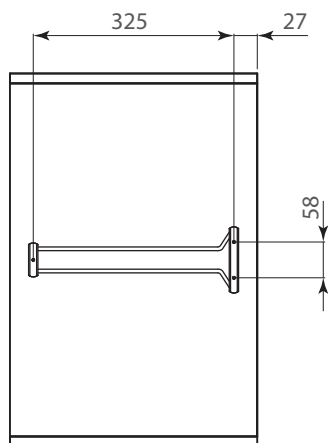

COLGANTES

Porta-copas Cerrajes instalación superior

Código: Ver tabla (dimensiones generales)

Material: Acero

Acabado: Cromado

Unidad de medida: pieza

Diagrama de instalación:

Vista superior
1202-134

Vista superior
1202-135

Diagrama de Producto:

1202-134

Dimensiones generales

Código	A	B	C	D	E
1202-134	335	320	55	65	105

1202-135

Dimensiones generales

Código	A	B	C	D	E
1202-135	335	320	307	415	65