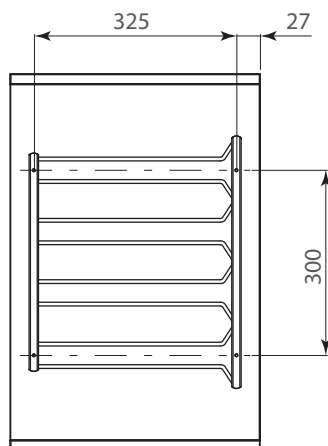

COLGANTES

Porta-copas Cerrajes instalación superior

Código: Ver tabla (dimensiones generales)

Material: Acero

Acabado: Cromado

Unidad de medida: pieza

Diagrama de instalación:

Vista superior
1202-134

Vista superior
1202-135

Diagrama de Producto:

1202-134

Dimensiones generales

Código	A	B	C	D	E
1202-134	335	320	55	65	105

1202-135

Dimensiones generales

Código	A	B	C	D	E
1202-135	335	320	307	415	65