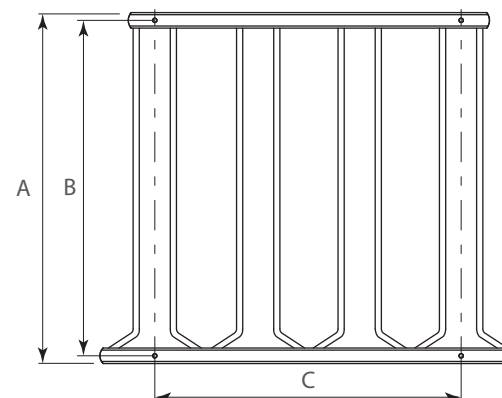

COLGANTES

Porta-copas Cerrajes instalación superior

Código: Ver tabla (dimensiones generales)

Material: Acero

Acabado: Cromado

Unidad de medida: pieza

Diagrama de instalación:

Vista superior
1202-134

Vista superior
1202-135

Diagrama de Producto:

1202-134

Dimensiones generales

Código	A	B	C	D	E
1202-134	335	320	55	65	105

1202-135

Dimensiones generales

Código	A	B	C	D	E
1202-135	335	320	307	415	65