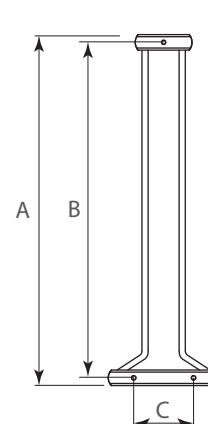

COLGANTES

Porta-copas Cerrajes instalación superior

Código: Ver tabla (dimensiones generales)

Material: Acero

Acabado: Cromado

Unidad de medida: pieza

Diagrama de instalación:

Vista superior
1202-134

Vista superior
1202-135

Diagrama de Producto:

1202-134

Dimensiones generales

Código	A	B	C	D	E
1202-134	335	320	55	65	105

1202-135

Dimensiones generales

Código	A	B	C	D	E
1202-135	335	320	307	415	65