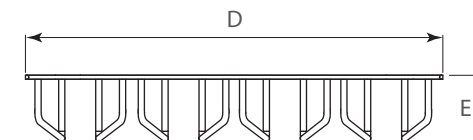

COLGANTES

Porta-copas Cerrajes instalación superior

Código: Ver tabla (dimensiones generales)

Material: Acero

Acabado: Cromado

Unidad de medida: pieza

Diagrama de instalación:

Vista superior
1202-134

Vista superior
1202-135

Diagrama de Producto:

1202-134

Dimensiones generales

Código	A	B	C	D	E
1202-134	335	320	55	65	105

1202-135

Dimensiones generales

Código	A	B	C	D	E
1202-135	335	320	307	415	65