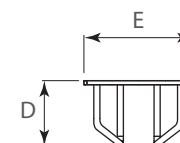

COLGANTES

Porta-copas Cerrajes instalación superior

Código: Ver tabla (dimensiones generales)

Material: Acero

Acabado: Cromado

Unidad de medida: pieza

Diagrama de instalación:

Vista superior
1202-134

Vista superior
1202-135

Diagrama de Producto:

1202-134

Dimensiones generales

Código	A	B	C	D	E
1202-134	335	320	55	65	105

1202-135

Dimensiones generales

Código	A	B	C	D	E
1202-135	335	320	307	415	65