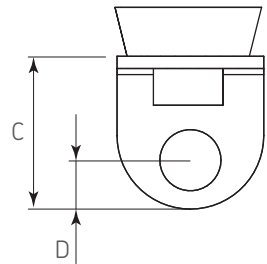

Diagrama de Producto :

1205-078 Ménsula base corta atornillable con ventosa para cristal