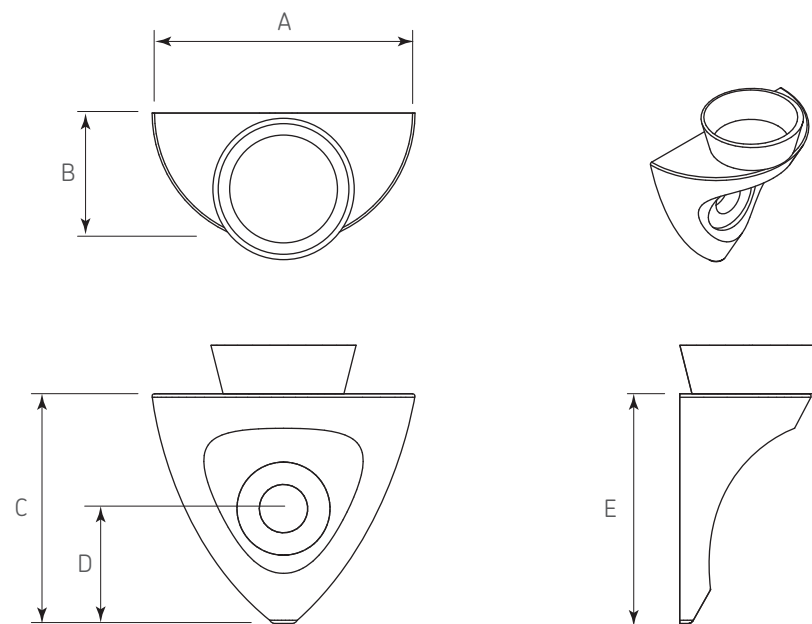

Diagrama de Producto :

1205-077 Ménsula base ancha atornillable con ventosa para crista

Dimensiones generales

Código	Material	Acabado	A	B	C	D	E
1205-077	Zamac	Cromo	22	11	19	9,5	19