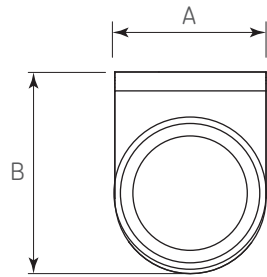

Diagrama de Producto :

1205-078 Ménsula base corta atornillable con ventosa para cristal