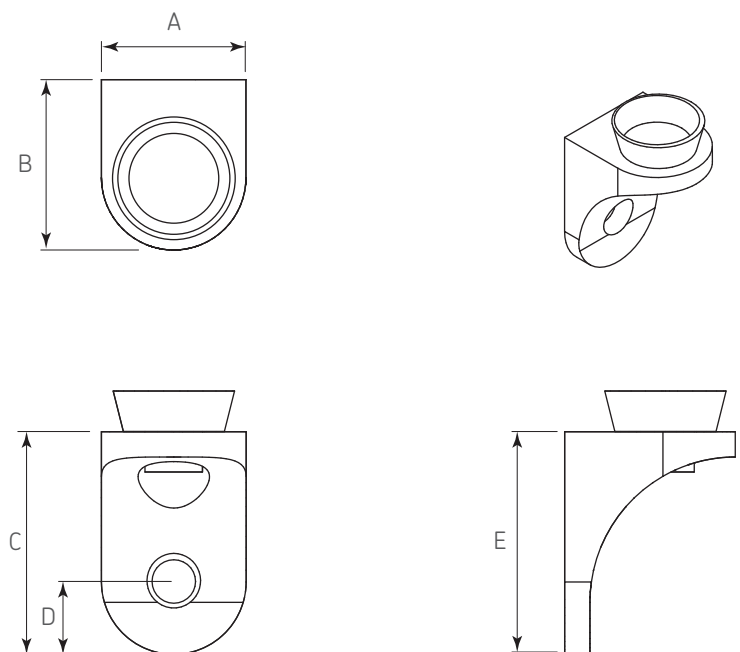

## Ménsula atornillable con ventosa para cristal

**Código:** Ver tabla (dimensiones generales)

**Material:** Ver tabla (dimensiones generales)

**Acabado:** Ver tabla (dimensiones generales)

**Unidad de medida:** juego (4 piezas)

### Diagrama de Producto :

#### 1205-076 Ménsula base corta atornillable con ventosa para cristal

#### Dimensiones generales

Código	Material	Acabado	A	B	C	D	E
1205-076	Zamac	Níquel	14	16,5	22	7	22