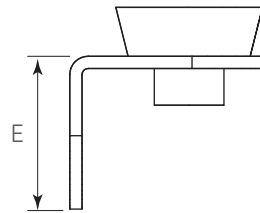

Diagrama de Producto :

1205-078 Ménsula base corta atornillable con ventosa para cristal