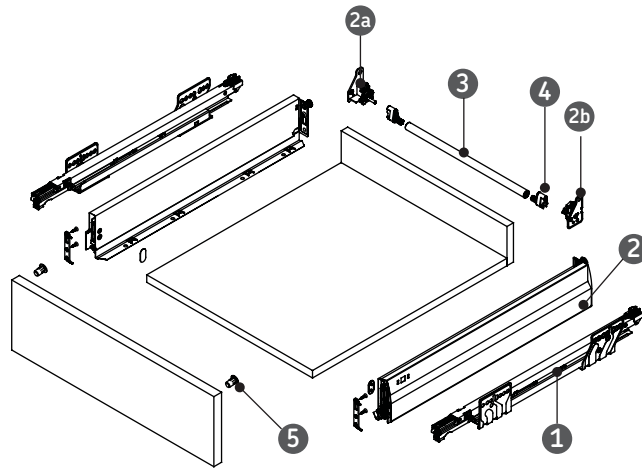

Código: 0302-501

Material: Acero

Capacidad de carga: 40kg

Aplica con tornillo: 6,3 x 11,5 (no incluido)

Unidad de medida: juego

Diagrama de ensamble

Diagrama de producto

Consideraciones de espacio

Herraje complementario

Ref.	Código	Descripción
2	0302-448	Lateral "NovaPro" 500mm h=90mm izq/der metálica
	0302-453	Lateral "NovaPro" 500mm h=90mm izq/der blanca
2a/2b	0302-502	Mecanismo de bloqueo "TIPMATIC" izq./der.
3	0302-503	Barra sincronizadora cajón 1200mm "TIPMATIC"
4	0302-504	Palanca de sincronización "TIPMATIC"
5	0302-505	Tope plástico distanciador "TIPMATIC"

* MIM = Medida Interna del Mueble
**CF = Cobertura del frente del cajón