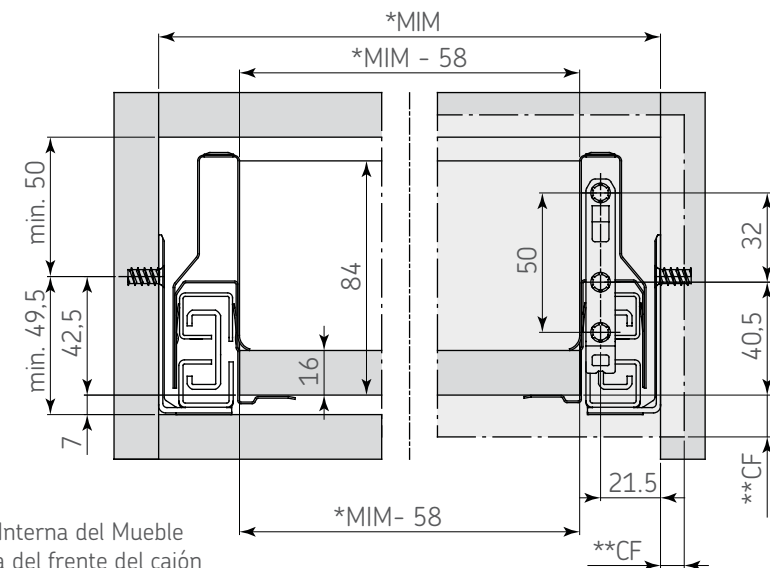

Código: 0302-501

Material: Acero

Capacidad de carga: 40kg

Aplica con tornillo: 6,3 x 11,5 (no incluido)

Unidad de medida: juego

Diagrama de ensamble

Diagrama de producto

Consideraciones de espacio

Herraje complementario

Ref.	Código	Descripción
2	0302-448	Lateral "NovaPro" 500mm h=90mm izq/der metálica
	0302-453	Lateral "NovaPro" 500mm h=90mm izq/der blanca
2a/2b	0302-502	Mecanismo de bloqueo "TIPMATIC" izq./der.
3	0302-503	Barra sincronizadora cajón 1200mm "TIPMATIC"
4	0302-504	Palanca de sincronización "TIPMATIC"
5	0302-505	Tope plástico distanciador "TIPMATIC"

* MIM = Medida Interna del Mueble
**CF = Cobertura del frente del cajón