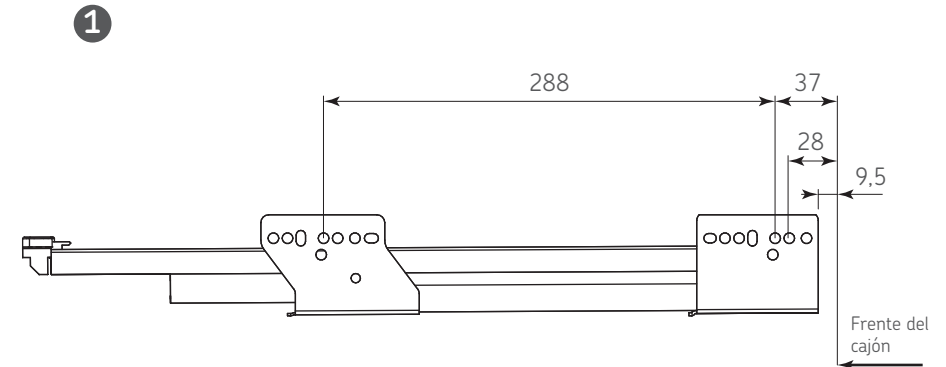

Código: 0302-501

Material: Acero

Capacidad de carga: 40kg

Aplica con tornillo: 6,3 x 11,5 (no incluido)

Unidad de medida: juego

Diagrama de ensamble

Diagrama de producto

Consideraciones de espacio

Herraje complementario

Ref.	Código	Descripción
2	0302-448	Lateral "NovaPro" 500mm h=90mm izq/der metálica
	0302-453	Lateral "NovaPro" 500mm h=90mm izq/der blanca
2a/2b	0302-502	Mecanismo de bloqueo "TIPMATIC" izq./der.
3	0302-503	Barra sincronizadora cajón 1200mm "TIPMATIC"
4	0302-504	Palanca de sincronización "TIPMATIC"
5	0302-505	Tope plástico distanciador "TIPMATIC"

* MIM = Medida Interna del Mueble
**CF = Cobertura del frente del cajón