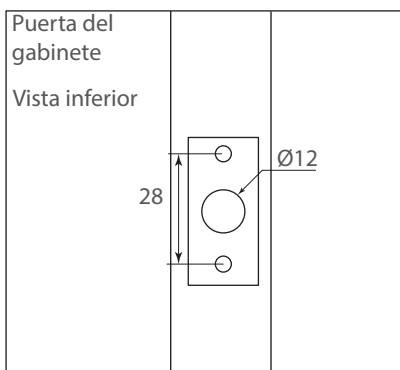

Código: 0202-009

Material: Acero

Acabado: latón brillante

Unidad de medida: pieza

Ejemplo de aplicación:

Diagrama de Producto:

Compatible con broca de 11/16"