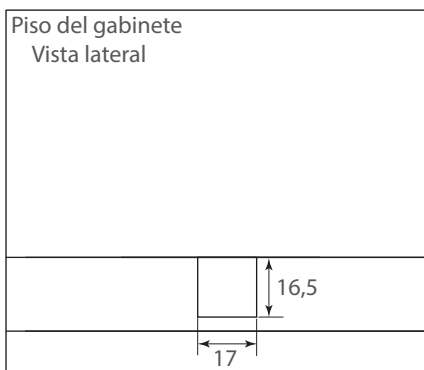

Código: 0202-009

Material: Acero

Acabado: latón brillante

Unidad de medida: pieza

Ejemplo de aplicación:

Diagrama de Producto:

Compatible con broca de 11/16"