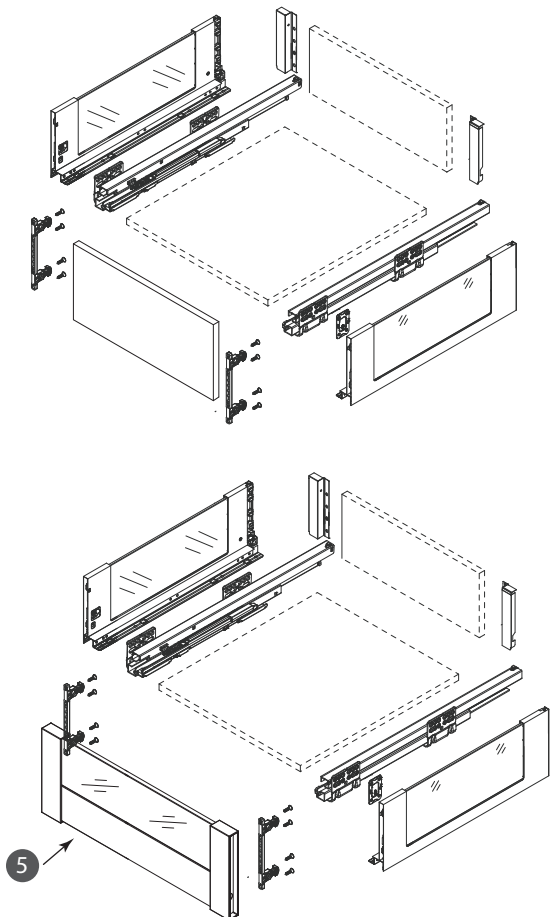

INTEGRAL

Corredera Cerrajes "Stetik Slim Cristal" H=167 con cierre suave

Código: 0302-850

Material: Acero/cristal

Capacidad de carga: 35kg

Acabado: Gris antracita

Unidad de medida: Juego

Ciclos de apertura: 80,000

Diagrama de ensamble

Diagrama de producto

Herraje complementario para cajón interno(no incluido)

Código	Descripción
5 0302-852	Frente interno con cristal para corredera "Stetik Slim Cristal" H167, para gabinete de 600mm