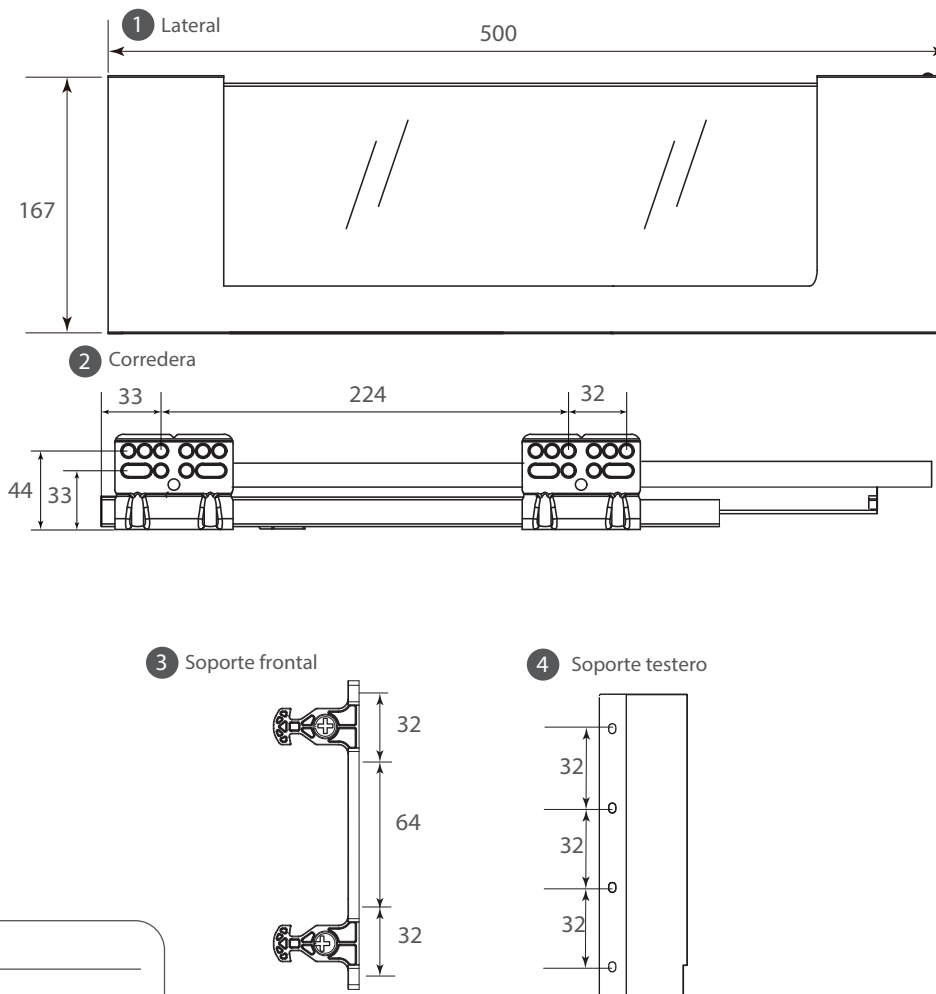

INTEGRAL

Corredera Cerrajes "Stetik Slim Cristal" H=167 con cierre suave

Código: 0302-850

Material: Acero/cristal

Capacidad de carga: 35kg

Acabado: Gris antracita

Unidad de medida: Juego

Ciclos de apertura: 80,000

Diagrama de ensamble

Diagrama de producto

Herraje complementario para cajón interno(no incluido)

Código	Descripción
5 0302-852	Frente interno con cristal para corredera "Stetik Slim Cristal" H167, para gabinete de 600mm