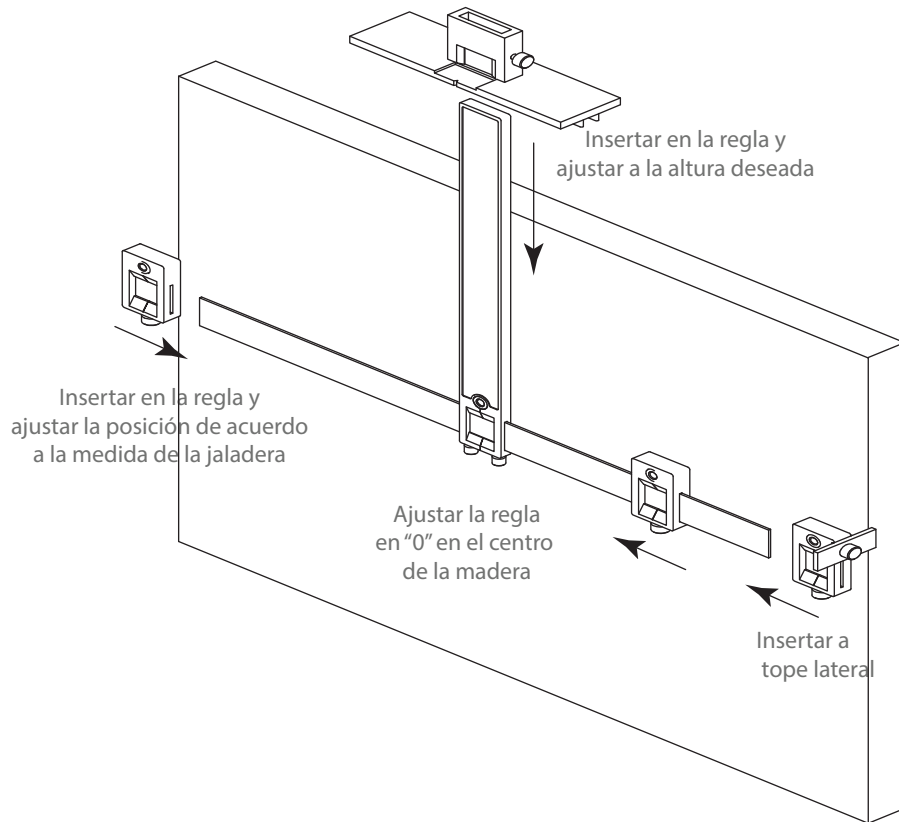

Código: 0102-279

Material: Acero/plástico

Medidas de jaladeras: desde 64 hasta 384

Color: Azul

Unidad de medida: Juego

Diagrama de ensamble

Herraje complementario (no incluido)

Código	Descripción
0102-244	Broca derecha para taladro múltiple 5 mm
0102-255	Broca izquierda para taladro múltiple 5 mm
0102-251	Tope para broca 5 mm

Diagrama de producto