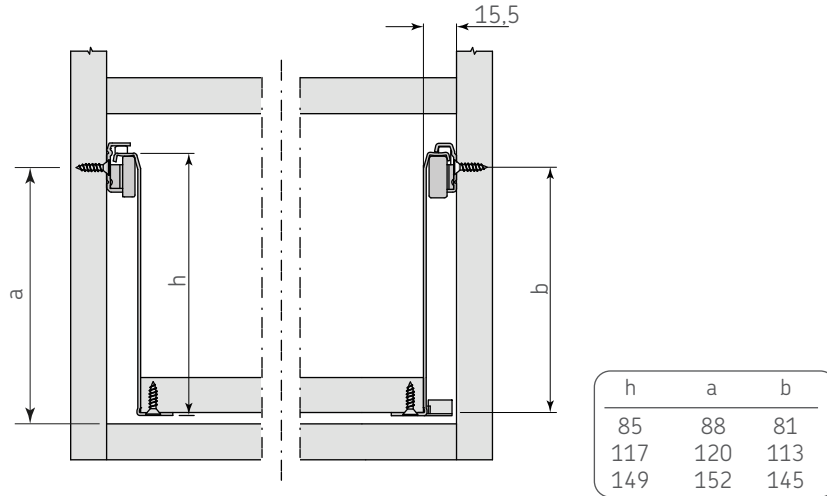

Código: 0302-783

Material: Polipropileno

Capacidad de carga: hasta 20kg por juego

Ancho de gabinete: 300 - 900

Unidad de medida: Juego (2 piezas)

### Capacidad de carga

#### Dimensiones generales

A	B	C	D	E	F	G	H
9	40,5	213	30	42,4	225	8	4