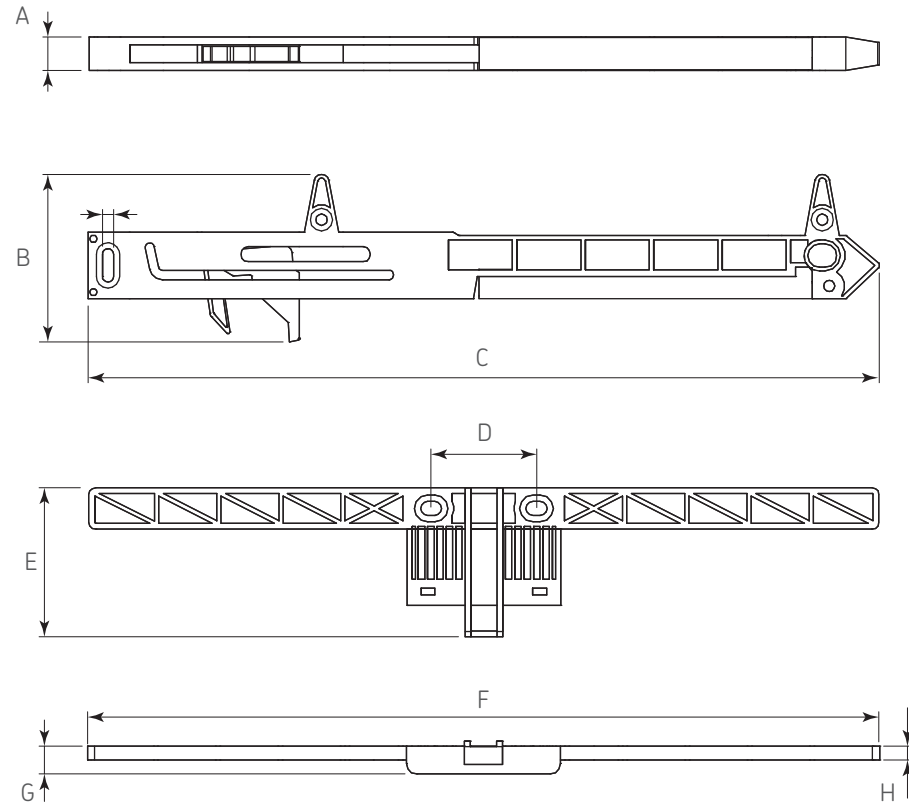

Código: 0302-783

Material: Polipropileno

Capacidad de carga: hasta 20kg por juego

Ancho de gabinete: 300 - 900

Unidad de medida: Juego (2 piezas)

### Capacidad de carga

### Diagrama de Producto:

#### Dimensiones generales

A	B	C	D	E	F	G	H
9	40,5	213	30	42,4	225	8	4