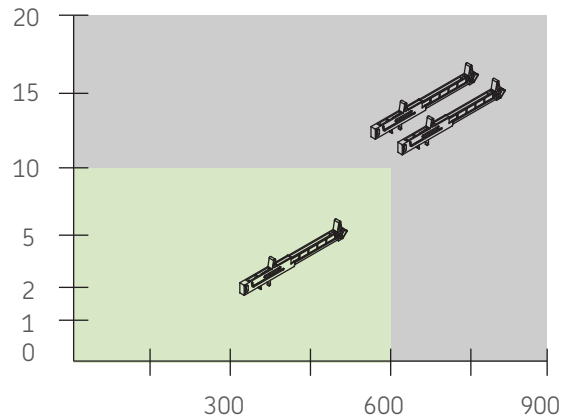

Código: 0302-783

Material: Polipropileno

Capacidad de carga: hasta 20kg por juego

Ancho de gabinete: 300 - 900

Unidad de medida: Juego (2 piezas)

### Consideraciones de espacio

### Capacidad de carga

#### Dimensiones generales

A	B	C	D	E	F	G	H
9	40,5	213	30	42,4	225	8	4