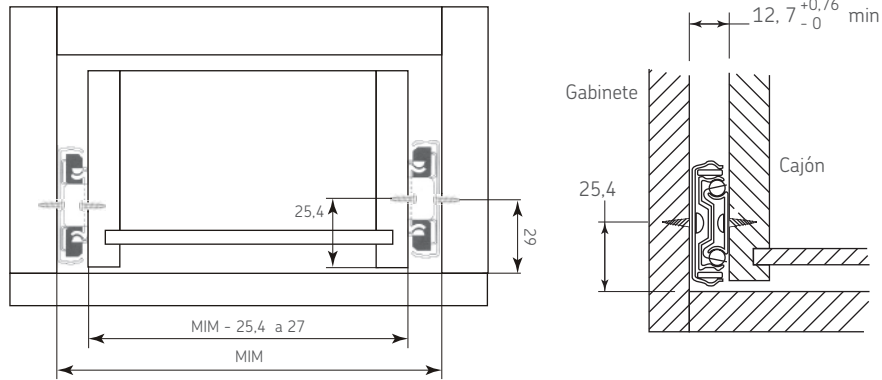

EXTENSIÓN

Corredera de extensión kv 8417B cierre automatico 400

Código: Ver Tabla

Material: Acero

Acabado: Zincado

Capacidad de Carga: 45 kg

Unidad de medida: juego

Diagrama de instalación:

Notas de Instalación:

- 1) Se recomienda un ancho de cajón entre 25,4 mm y 27 mm menor que la abertura del mueble.

Herraje complementario

Herraje complementario

Ref.	Código	Descripción
1	0303-059	Soporte p/corredera de extension kv 8400