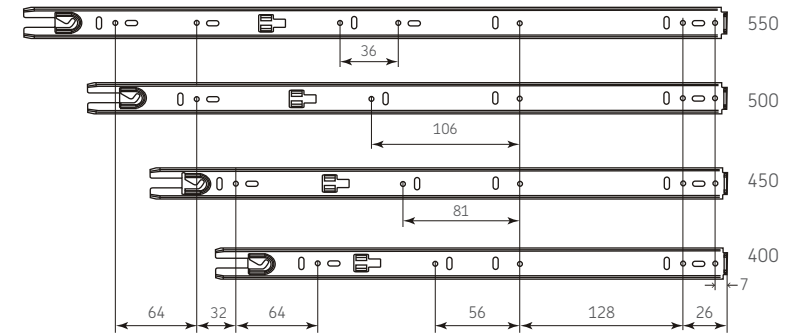

EXTENSIÓN

Corredera de extensión kv 8417B cierre automatico 400

Código: Ver Tabla

Material: Acero

Acabado: Zincado

Capacidad de Carga: 45 kg

Unidad de medida: juego

Diagrama de instalación:

Notas de Instalación:

- 1) Se recomienda un ancho de cajón entre 25,4 mm y 27 mm menor que la abertura del mueble.

Herraje complementario

Herraje complementario

Ref.	Código	Descripción
1	0303-059	Soporte p/corredera de extension kv 8400

Diagrama de Producto:

Patron de perforacion (cajón)

Patron de perforacion (mueble)

CÓDIGO L

0303-038	400
0303-039	450
0303-040	500
0303-041	550