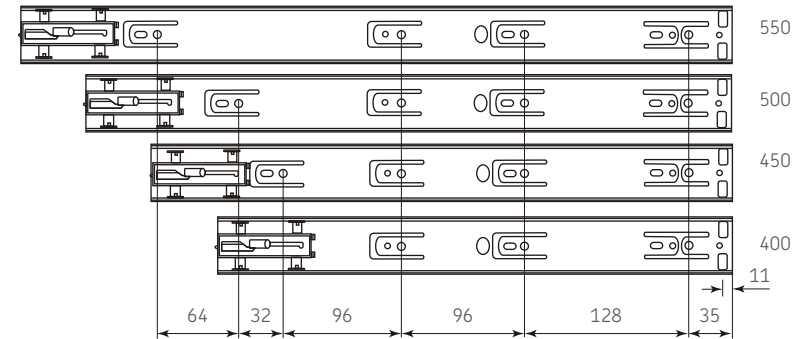

EXTENSIÓN

Corredera de extensión kv 8417B cierre automatico 400

Código: Ver Tabla

Material: Acero

Acabado: Zincado

Capacidad de Carga: 45 kg

Unidad de medida: juego

Diagrama de instalación:

Notas de Instalación:

- 1) Se recomienda un ancho de cajón entre 25,4 mm y 27 mm menor que la abertura del mueble.

Herraje complementario

Herraje complementario

Ref.	Código	Descripción
1	0303-059	Soporte p/corredera de extension kv 8400

Diagrama de Producto:

Patron de perforacion (cajón)

Patron de perforacion (mueble)

CÓDIGO L

0303-038	400
0303-039	450
0303-040	500
0303-041	550