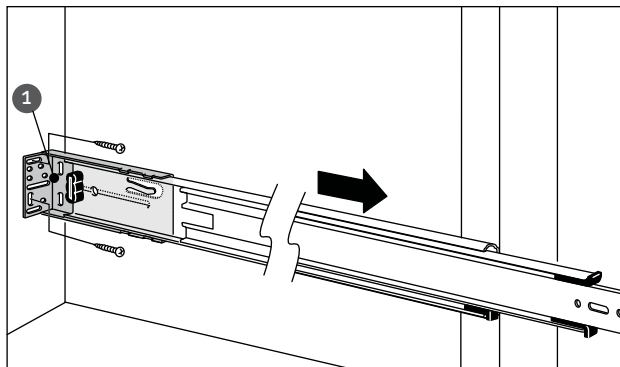

EXTENSIÓN

Corredera de extensión kv 8417B cierre automatico 400

Código: Ver Tabla

Material: Acero

Acabado: Zincado

Capacidad de Carga: 45 kg

Unidad de medida: juego

Diagrama de instalación:

Notas de Instalación:

- 1) Se recomienda un ancho de cajón entre 25,4 mm y 27 mm menor que la abertura del mueble.

Herraje complementario

Herraje complementario

Ref.	Código	Descripción
1	0303-059	Soporte p/corredera de extension kv 8400