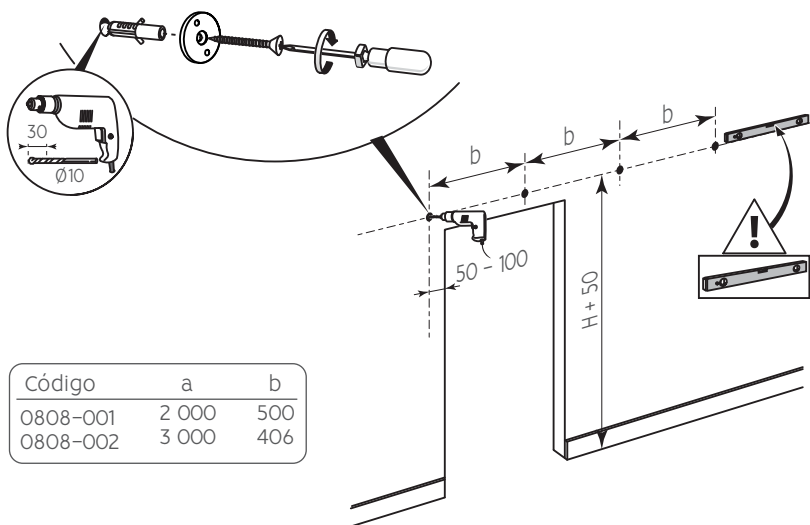

Diagrama de ensamble

Perforación a muro