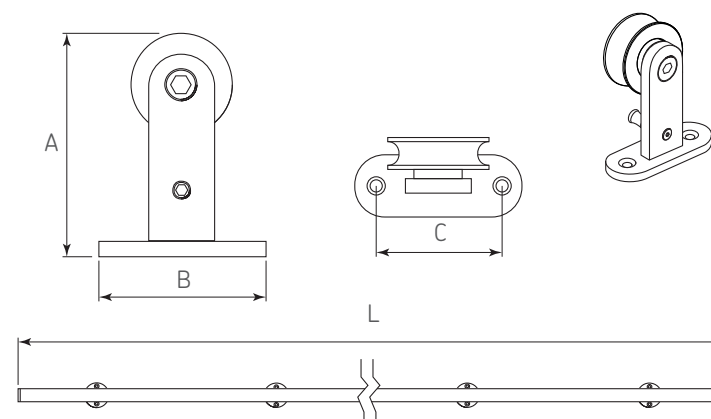

CORREDIZOS

Corredizo colgante para puerta de madera rodamiento sencillo

Código: Ver tabla (dimensiones generales)

Material: Acero inoxidable 304

Acabado: Inox

Capacidad de carga: 100kg

Espesor de puerta: 35-45

Unidad de medida: Juego

Consideraciones de espacio

Diagrama de producto

Dimensiones generales				
Código	A	B	C	L
0808-001	103,5	80	50	2 000
0808-002	103,5	80	50	3 000

CONTENIDO		
	0808-001	0808-002
A Soportes para riel	4 piezas	6 piezas
B Rodaduras	2 piezas	2 piezas
C Guía para piso	1 pieza	1 pieza
D Topes	2 piezas	2 piezas
E Riel	1 pieza (2m)	2 piezas (1,5m)
F Conector para riel	-	1 pieza

Tornillos	0808-001	0808-002
M6x10	8 piezas	12 piezas
ST 5,2X32	3 piezas	3 piezas
ST 5,2X50	4 piezas	8 piezas
M6x30	4 piezas	4 piezas
Llave Allen 4mm	1 pieza	1 pieza
Llave Allen 6mm	1 pieza	1 pieza
Taquete Ø6	7 piezas	11 piezas
Ø8x25	4 piezas	4 piezas