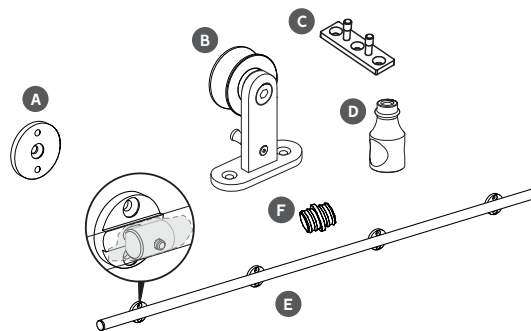

CORREDIZOS

Corredizo colgante para puerta de madera rodamiento sencillo

Código: Ver tabla (dimensiones generales)

Material: Acero inoxidable 304

Acabado: Inox

Capacidad de carga: 100kg

Espesor de puerta: 35-45

Unidad de medida: Juego

Consideraciones de espacio

Diagrama de producto

Dimensiones generales				
Código	A	B	C	L
0808-001	103,5	80	50	2 000
0808-002	103,5	80	50	3 000

CONTENIDO		
	0808-001	0808-002
A Soportes para riel	4 piezas	6 piezas
B Rodaduras	2 piezas	2 piezas
C Guía para piso	1 pieza	1 pieza
D Topes	2 piezas	2 piezas
E Riel	1 pieza (2m)	2 piezas (1,5m)
F Conector para riel	-	1 pieza

Tornillos	0808-001	0808-002
M6x10	8 piezas	12 piezas
ST 5,2X32	3 piezas	3 piezas
ST 5,2X50	4 piezas	8 piezas
M6x30	4 piezas	4 piezas
Llave Allen 4mm	1 pieza	1 pieza
Llave Allen 6mm	1 pieza	1 pieza
Taquete Ø6	7 piezas	11 piezas
Ø8x25	4 piezas	4 piezas