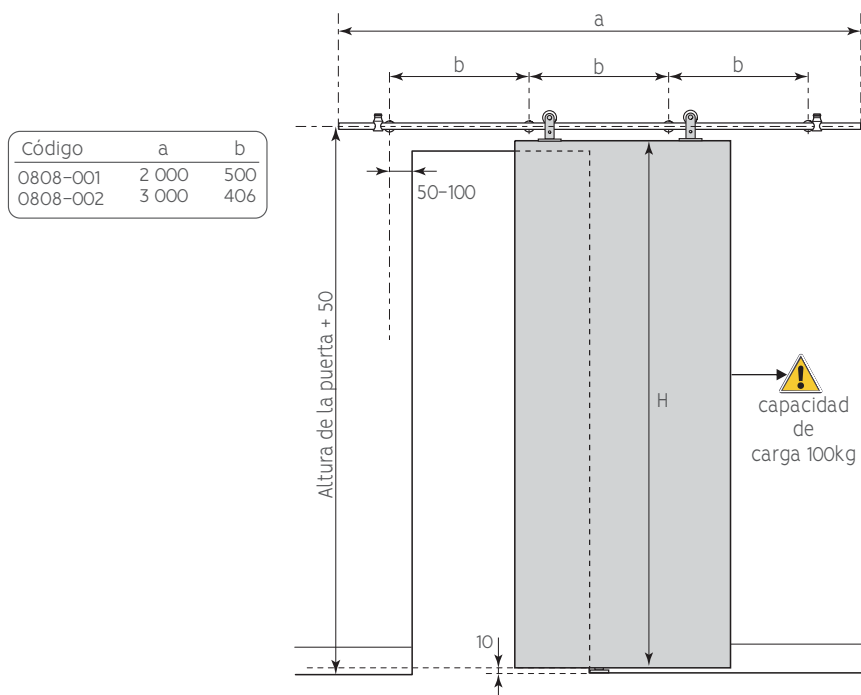

CORREDIZOS

Corredizo colgante para puerta de madera rodamiento sencillo

Código: Ver tabla (dimensiones generales)

Material: Acero inoxidable 304

Acabado: Inox

Capacidad de carga: 100kg

Espesor de puerta: 35-45

Unidad de medida: Juego

Consideraciones de espacio

Diagrama de producto

Dimensiones generales				
Código	A	B	C	L
0808-001	103,5	80	50	2 000
0808-002	103,5	80	50	3 000

CONTENIDO		
	0808-001	0808-002
A Soportes para riel	4 piezas	6 piezas
B Rodaduras	2 piezas	2 piezas
C Guía para piso	1 pieza	1 pieza
D Topes	2 piezas	2 piezas
E Riel	1 pieza (2m)	2 piezas (1,5m)
F Conector para riel	-	1 pieza

Tornillos	0808-001	0808-002
M6x10	8 piezas	12 piezas
ST 5,2X32	3 piezas	3 piezas
ST 5,2X50	4 piezas	8 piezas
M6x30	4 piezas	4 piezas
Llave Allen 4mm	1 pieza	1 pieza
Llave Allen 6mm	1 pieza	1 pieza
Taquete Ø6	7 piezas	11 piezas
Ø8x25	4 piezas	4 piezas