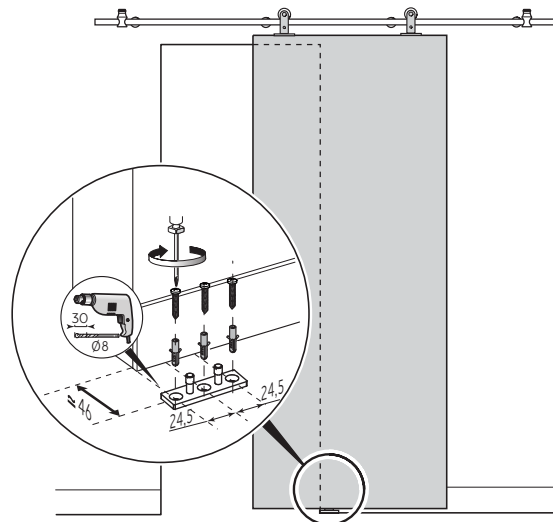

CORREDIZOS

Corredizo colgante para puerta de madera rodamiento sencillo

Código: Ver tabla (dimensiones generales)

Material: Acero inoxidable 304

Acabado: Inox

Capacidad de carga: 100kg

Espesor de puerta: 35-45

Unidad de medida: Juego

Consideraciones de espacio

Diagrama de producto

Dimensiones generales				
Código	A	B	C	L
0808-001	103,5	80	50	2 000
0808-002	103,5	80	50	3 000

CONTENIDO		
	0808-001	0808-002
A Soportes para riel	4 piezas	6 piezas
B Rodaduras	2 piezas	2 piezas
C Guía para piso	1 pieza	1 pieza
D Topes	2 piezas	2 piezas
E Riel	1 pieza (2m)	2 piezas (1,5m)
F Conector para riel	-	1 pieza

Tornillos	0808-001	0808-002
M6x10	8 piezas	12 piezas
ST 5,2X32	3 piezas	3 piezas
ST 5,2X50	4 piezas	8 piezas
M6x30	4 piezas	4 piezas
Llave Allen 4mm	1 pieza	1 pieza
Llave Allen 6mm	1 pieza	1 pieza
Taquete Ø6	7 piezas	11 piezas
Ø8x25	4 piezas	4 piezas

Diagrama de ensamble

Perforación a muro

Código	a	b
0808-001	2 000	500
0808-002	3 000	406

Instalación de la guía de piso

Instalación de los topes y bloqueo de las rodaduras

Instalación de las rodaduras a la puerta