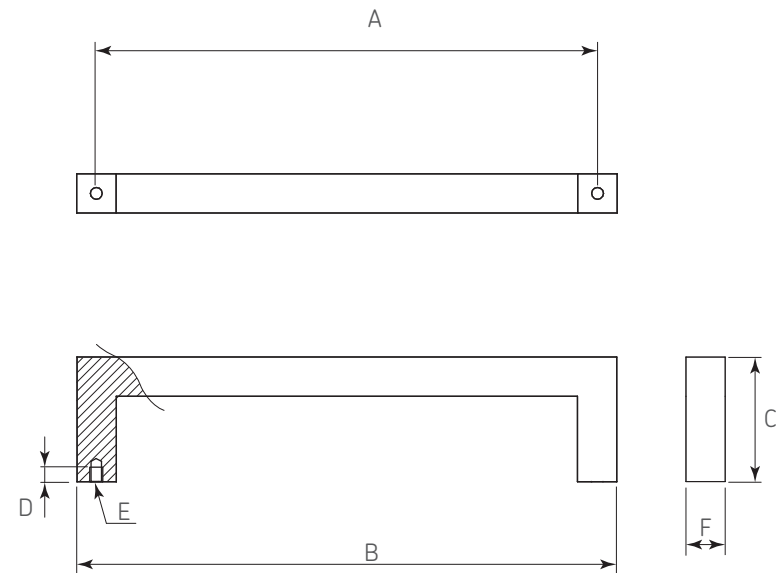

**Código:** Ver tabla (dimensiones generales)

**Material:** Aluminio

**Acabado:** Ver tabla (dimensiones generales)

**Tornillo:** M4x23-25

**Peso:** 49g

**Unidad de medida:** Pieza

Diagrama de ensamble

Herraje adicional 0508-003 Cubierta blanca p/tornillo de jaladera

Otros largos de tornillo para jaladera

| Código   | L     |
|----------|-------|
| 0506-002 | M4x32 |
| 0506-003 | M4x38 |
| 0506-004 | M4x45 |

Vista frontal del cajón

Diagrama de producto

Dimensiones generales

| Código   | Acabado              | A   | B   | C  | D | E  | F  |
|----------|----------------------|-----|-----|----|---|----|----|
| 0405-218 | Níquel Cepillado     | 128 | 138 | 32 | 5 | M4 | 10 |
| 0405-219 | Negro cepillado mate | 128 | 138 | 32 | 5 | M4 | 10 |