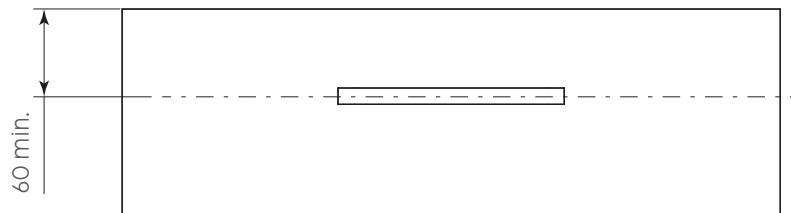

**Código:** Ver tabla (dimensiones generales)

**Material:** Aluminio

**Acabado:** Ver tabla (dimensiones generales)

**Tornillo:** M4x23-25

**Peso:** 49g

**Unidad de medida:** Pieza

Diagrama de ensamble

Herraje adicional 0508-003 Cubierta blanca p/tornillo de jaladera

Otros largos de tornillo para jaladera

| Código   | L     |
|----------|-------|
| 0506-002 | M4x32 |
| 0506-003 | M4x38 |
| 0506-004 | M4x45 |

Vista frontal del cajón

Diagrama de producto

Dimensiones generales