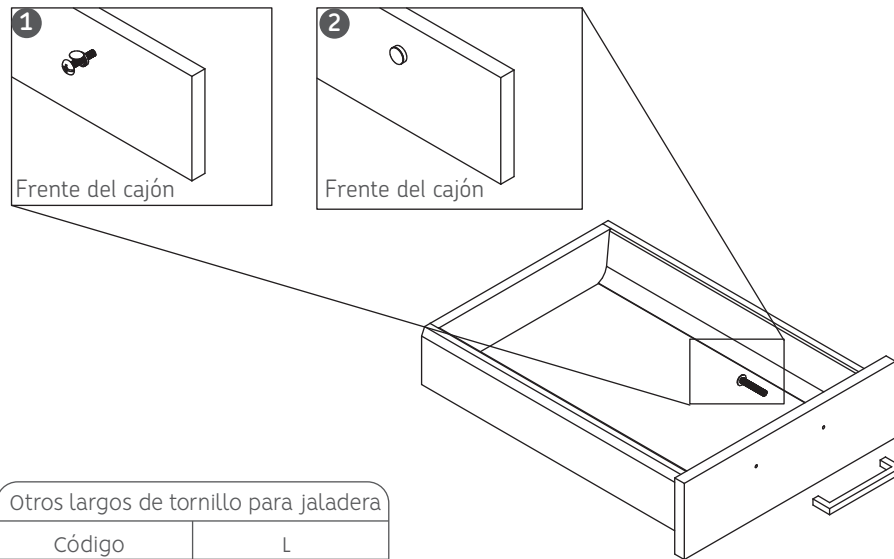

**Código:** Ver tabla (dimensiones generales)

**Material:** Aluminio

**Acabado:** Ver tabla (dimensiones generales)

**Tornillo:** M4x23-25

**Peso:** 49g

**Unidad de medida:** Pieza

Diagrama de ensamble

Herraje adicional 0508-003 Cubierta blanca p/tornillo de jaladera

Otros largos de tornillo para jaladera

| Código   | L     |
|----------|-------|
| 0506-002 | M4x32 |
| 0506-003 | M4x38 |
| 0506-004 | M4x45 |

Vista frontal del cajón

Diagrama de producto

Dimensiones generales