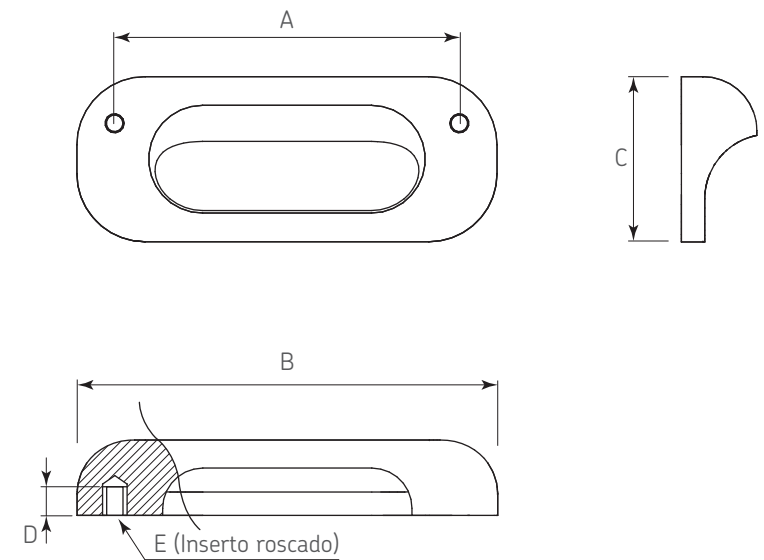

Código: 0403-081

Material: Madera

Acabado: Madera de roble

Peso: 29,6g

Aplica con tornillo: 8-32x1"

Unidad de medida: Pieza

Diagrama de ensamble

Herraje adicional 0508-003 Cubierta blanca p/tornillo de jaladera

Otros largos de tornillo para jaladera	
Código	L
0506-005	8-32 x 19
0506-006	8-32 x 22
0506-007	8-32 x 32
0506-008	8-32 x 38
0506-009	8-32 x 45

Vista frontal del cajón

Diagrama de producto

Dimensiones generales