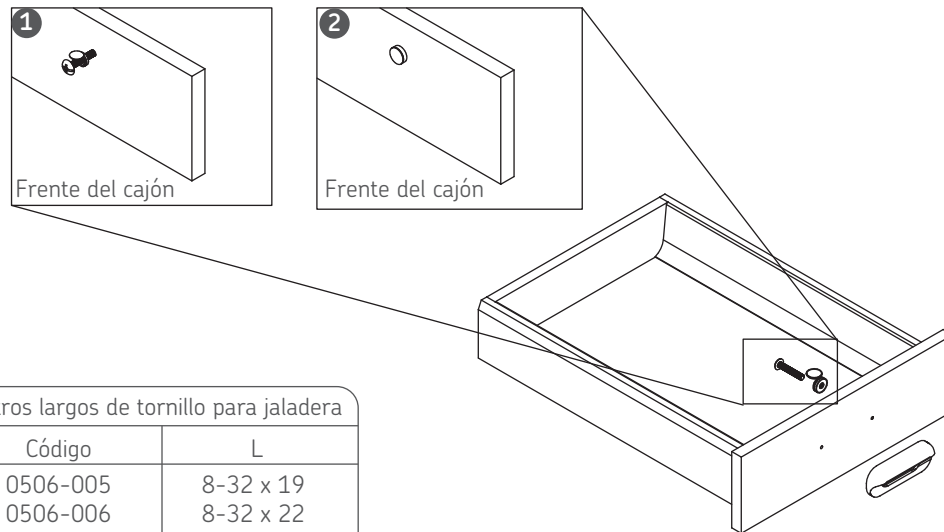

Código: 0403-081

Material: Madera

Acabado: Madera de roble

Peso: 29,6g

Aplica con tornillo: 8-32x1"

Unidad de medida: Pieza

Diagrama de ensamble

Herraje adicional 0508-003 Cubierta blanca p/tornillo de jaladera

Otros largos de tornillo para jaladera	
Código	L
0506-005	8-32 x 19
0506-006	8-32 x 22
0506-007	8-32 x 32
0506-008	8-32 x 38
0506-009	8-32 x 45

Vista frontal del cajón

Diagrama de producto

Dimensiones generales