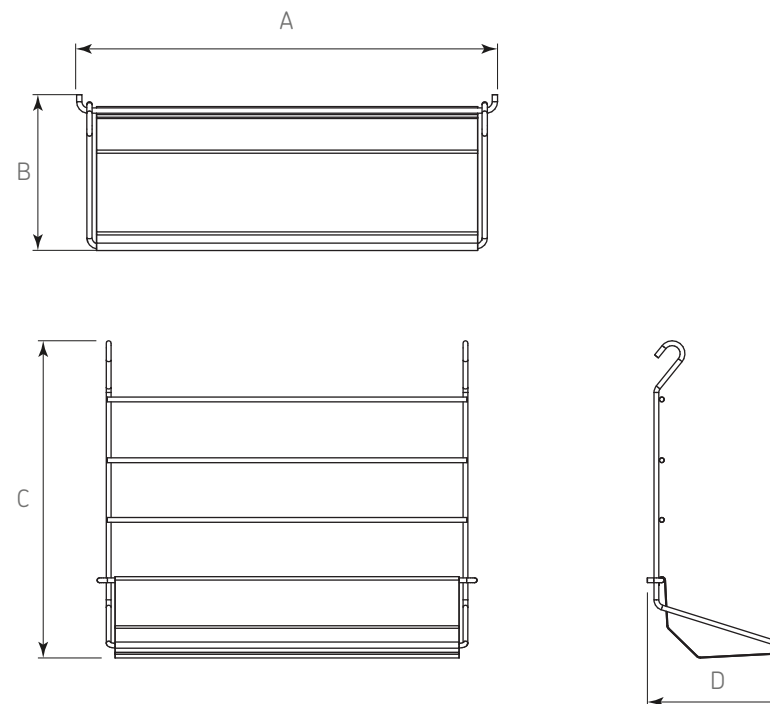

Código: 1202-040

Material: Acero

Acabado: cromo

Unidad de medida: pieza

### Diagrama de Ensamble:

#### Herraje complementario

Ref.	Código	Descripción
1	1202-047	Soporte central clásico
	1202-048	Soporte central moderno
	1202-049	Tubo cromado 5/8x 600mm
2	1202-050	Tubo cromado 5/8x1000mm
	1202-051	Tubo cromado 5/8x1200mm
	1202-055	Remate clásico
3	1202-056	Remate moderno
	1202-057	Unión de plástico

#### Dimensiones generales

A	B	C	D
480	175	390	174,5