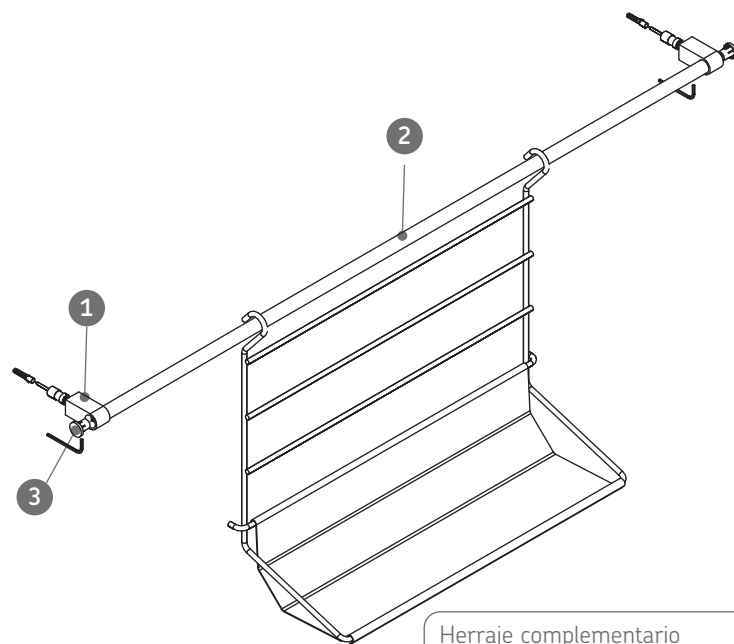

Código: 1202-040

Material: Acero

Acabado: cromo

Unidad de medida: pieza

### Diagrama de Ensamble:

#### Herraje complementario

Ref.	Código	Descripción
1	1202-047	Soporte central clásico
	1202-048	Soporte central moderno
	1202-049	Tubo cromado 5/8x 600mm
2	1202-050	Tubo cromado 5/8x1000mm
	1202-051	Tubo cromado 5/8x1200mm
	1202-055	Remate clásico
3	1202-056	Remate moderno
	1202-057	Unión de plástico

#### Dimensiones generales

A	B	C	D
480	175	390	174,5