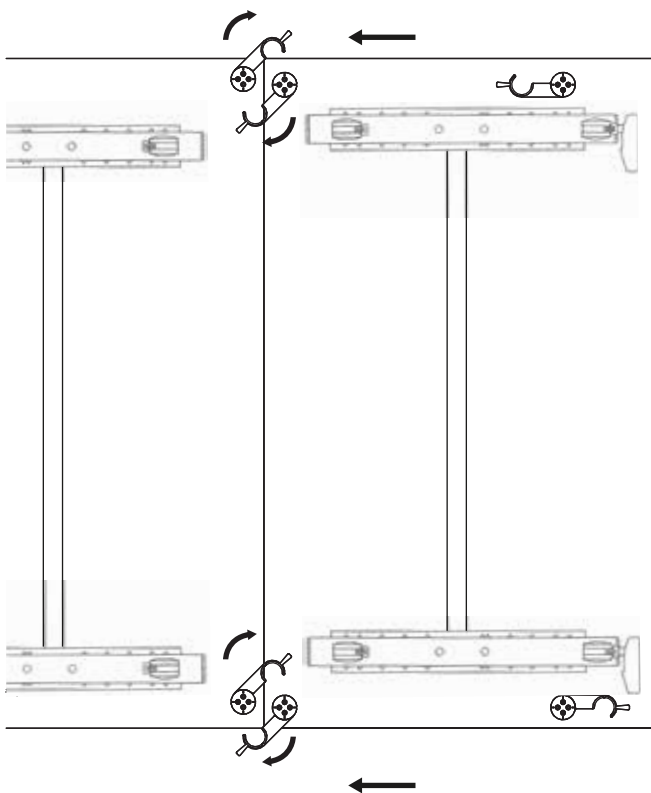

## Diagrama de instalación:

Perforación a la mesa

Lado 1

Lado 2

Lado 1

Lado 2

## Diagrama de Producto :

Vista superior

### Dimensiones generales

A	B	C	D
9,5	9,5	43	136,5

# GGA IN SPACE

Kit de conexión mesa a mesa piano plegable

Aplicación frontal:

Aplicación lateral: