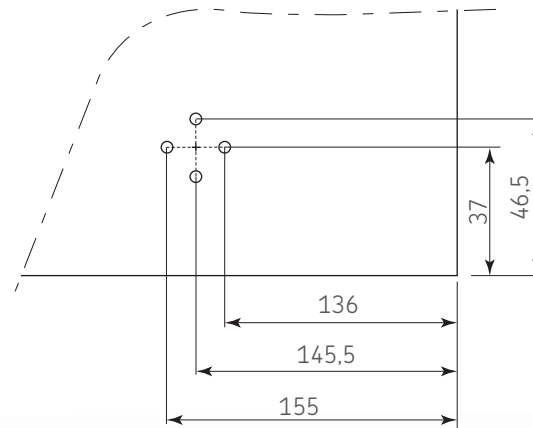

# GGA IN SPACE

Kit de conexión mesa a mesa piano plegable

Unidad de medida: juego

Código: 1001-134

Material: Plástico

Color: Negro

## Diagrama de instalación:

Perforación a la mesa

Lado 1

Lado 2

Lado 1

Lado 2

## Diagrama de Producto :

Vista superior

### Dimensiones generales

A	B	C	D
9,5	9,5	43	136,5