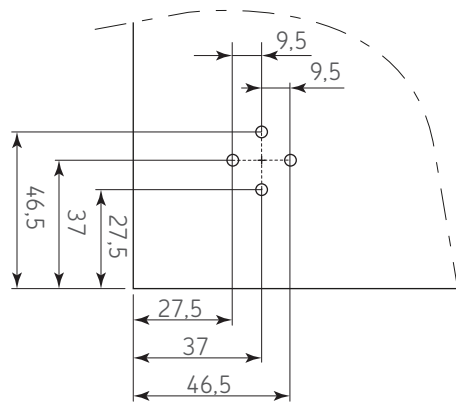

# GGA IN SPACE

Kit de conexión mesa a mesa piano plegable

Unidad de medida: juego

Código: 1001-134

Material: Plástico

Color: Negro

## Diagrama de instalación:

Perforación a la mesa

Lado 1

Lado 2

Lado 1

Lado 2

## Diagrama de Producto :

Vista superior

### Dimensiones generales

A	B	C	D
9,5	9,5	43	136,5