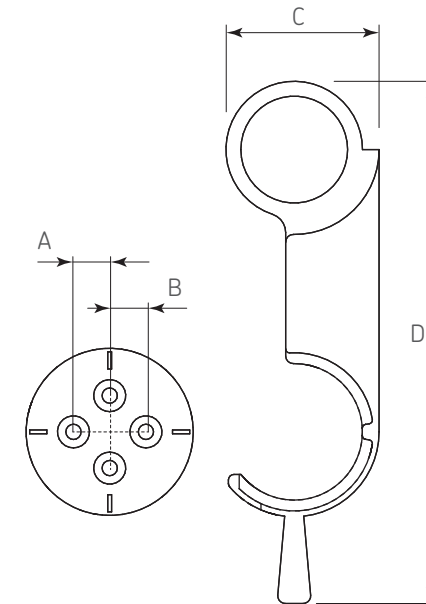

## Diagrama de instalación:

Perforación a la mesa

Lado 1

Lado 2

Lado 1

Lado 2

## Diagrama de Producto :

Vista superior

### Dimensiones generales

A	B	C	D
9,5	9,5	43	136,5

# GGA IN SPACE

Kit de conexión mesa a mesa piano plegable

Aplicación frontal:

Aplicación lateral: