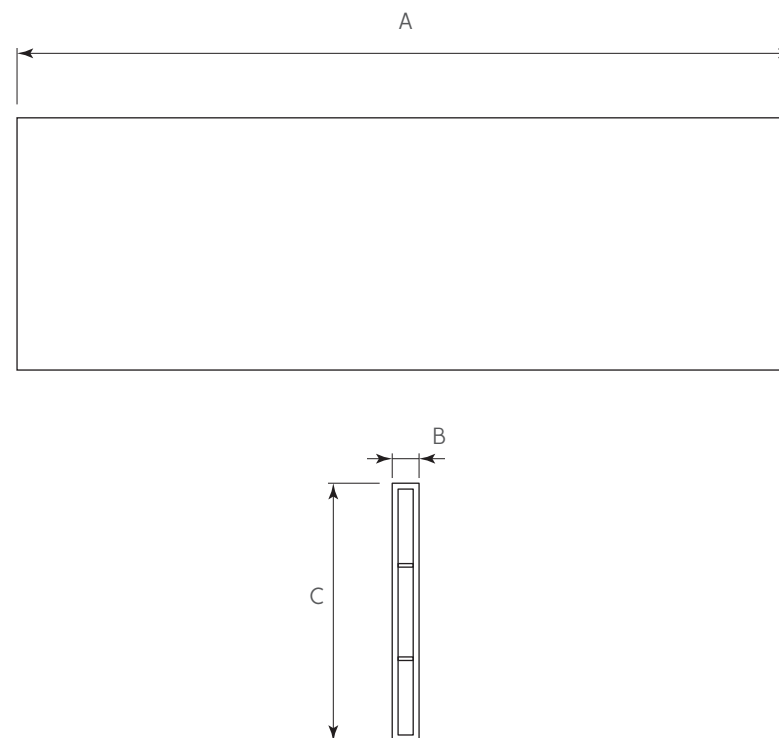

**Código:** Ver tabla (Dimensiones generales)

**Material:** Aluminio 6063

**Acabado:** Ver tabla (Dimensiones generales)

**Unidad de medida:** Juego

## Diagrama de ensamble

## Diagrama de producto

### Dimensiones generales

Código	Acabado	A	B	C
0302-692	Blanco	468	8,5	90
0302-693	Metálico	468	8,5	90