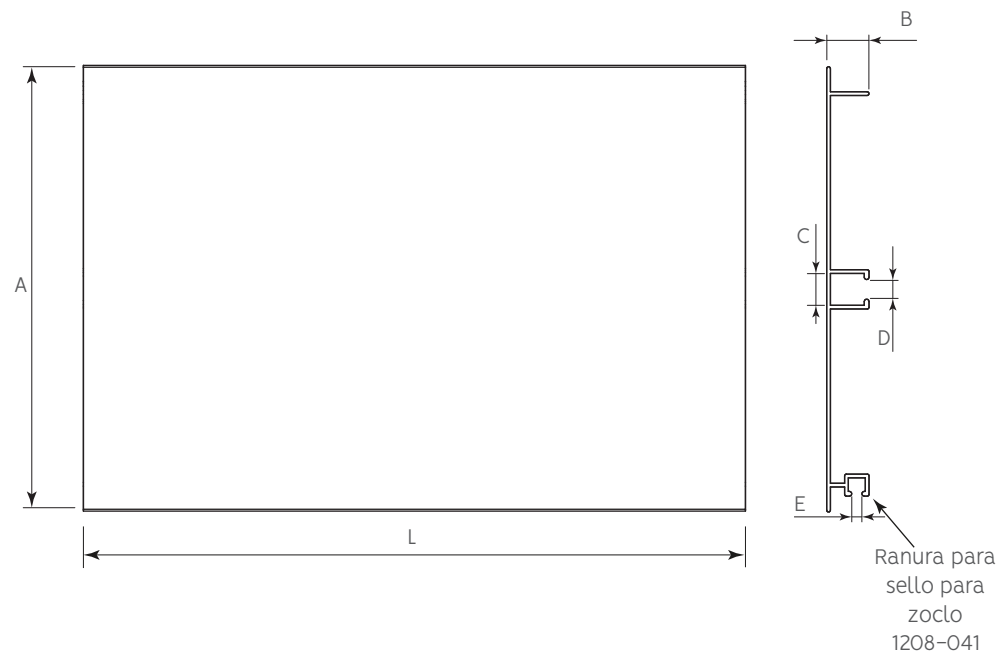

Diagrama de Producto:

Herraje complementario

Código	Descripción
0208-044	Clip de enganche para patay zoclo plastico
1204-100	Pata plástica h=100-140mm
1204-101	Pata plástica h=140-180mm
1208-018	Conector lineal para zoclo 100mm Anodizado mate
1208-024	Conector lineal para zoclo 100mm Negro Mate
1208-030	Conector lineal para zoclo 100mm Champagne mate
1208-036	Conector lineal para zoclo 100mm Gris Mate
1208-021	Conector lineal para zoclo 150mm Anodizado mate
1208-027	Conector lineal para zoclo 150mm Negro Mate
1208-033	Conector lineal para zoclo 150mm Champagne mate
1208-039	Conector lineal para zoclo 150mm Gris Mate
1208-019	Conector esquina para zoclo 100mm Anodizado mate
1208-025	Conector esquina para zoclo 100mm Negro Mate
1208-031	Conector esquina para zoclo 100mm Champagne mate
1208-037	Conector esquina para zoclo 100mm Gris Mate
1208-022	Conector esquina para zoclo 150mm Anodizado mate
1208-028	Conector esquina para zoclo 150mm Negro Mate
1208-034	Conector esquina para zoclo 150mm Champagne mate
1208-040	Conector esquina para zoclo 150mm Gris Mate
1208-041	Sello para zoclos 1208-017/020/023/026/029/032/035/038 L=4m

Dimensiones generales

Código	Acabdo	L	A	B	C	D	E
1208-020	Anodizado mate	4 000	150	12,5	9,4	5,8	3
1208-026	Negro mate	4 000	150	12,5	9,4	5,8	3
1208-032	Champagne mate	4 000	150	12,5	9,4	5,8	3
1208-038	Gris mate	4 000	150	12,5	9,4	5,8	3