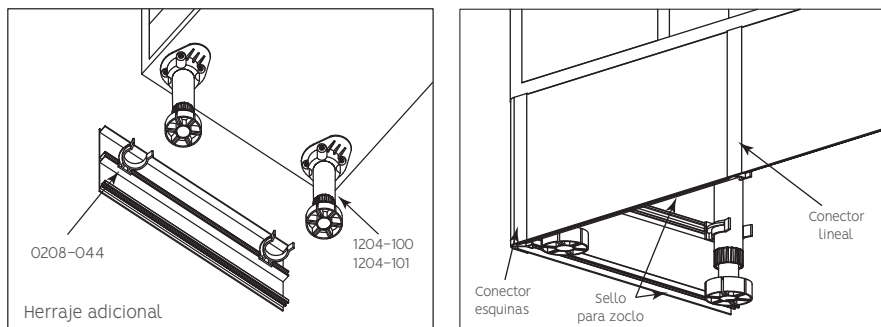

## Zoclo aluminio

**Código:** Ver tabla (dimensiones generales)

**Material:** Aluminio 6063

**Temple:** T5

**Acabado:** Ver tabla (dimensiones generales)

**Unidad de medida:** pieza

### Diagrama de instalación:

### Herraje complementario

Código	Descripción
0208-044	Clip de enganche para patay zoclo plastico
1204-100	Pata plástica h=100-140mm
1204-101	Pata plástica h=140-180mm
1208-018	Conector lineal para zoclo 100mm Anodizado mate
1208-024	Conector lineal para zoclo 100mm Negro Mate
1208-030	Conector lineal para zoclo 100mm Champagne mate
1208-036	Conector lineal para zoclo 100mm Gris Mate
1208-021	Conector lineal para zoclo 150mm Anodizado mate
1208-027	Conector lineal para zoclo 150mm Negro Mate
1208-033	Conector lineal para zoclo 150mm Champagne mate
1208-039	Conector lineal para zoclo 150mm Gris Mate
1208-019	Conector esquina para zoclo 100mm Anodizado mate
1208-025	Conector esquina para zoclo 100mm Negro Mate
1208-031	Conector esquina para zoclo 100mm Champagne mate
1208-037	Conector esquina para zoclo 100mm Gris Mate
1208-022	Conector esquina para zoclo 150mm Anodizado mate
1208-028	Conector esquina para zoclo 150mm Negro Mate
1208-034	Conector esquina para zoclo 150mm Champagne mate
1208-040	Conector esquina para zoclo 150mm Gris Mate
1208-041	Sello para zoclos 1208-017/020/023/026/029/032/035/038 L=4m