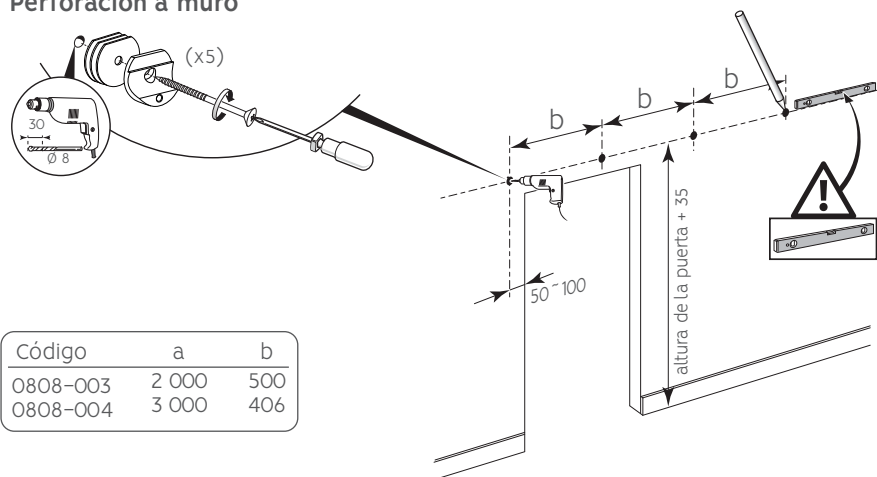

Diagrama de ensamble

Perforación a muro

Código	a	b
0808-003	2 000	500
0808-004	3 000	406