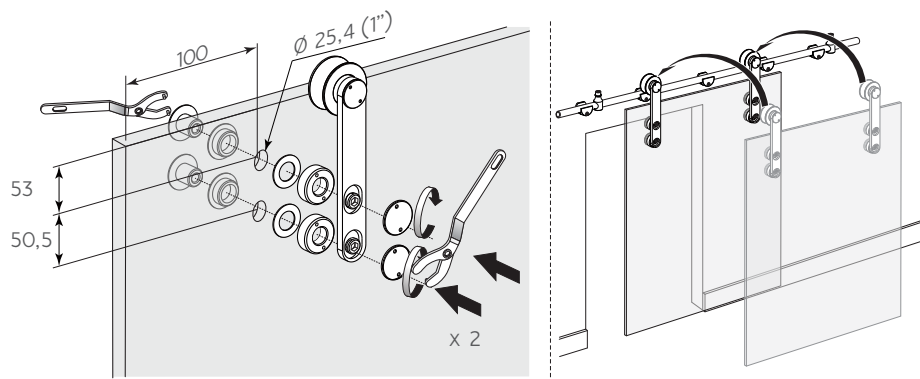

CORREDIZOS

Corredizo colgante para puerta de cristal rodamiento sencillo

Código: Ver tabla (dimensiones generales)

Acabado: Inox

Capacidad de carga: 100kg

Unidad de medida: Juego

Material: Acero inoxidable 304

Tornillos	0808-003	0808-004
ST 5,5X32	2 piezas	2 piezas
ST 5,5X50	5 piezas	10 piezas
Llave Allen 3mm	1 pieza	1 pieza
Llave Allen 4mm	1 pieza	1 pieza
Llave Allen 5mm	1 pieza	1 pieza
Taquete Ø6	5 piezas	10 piezas
Llave	1 pieza	1 pieza

Diagrama de ensamble

Perforación a muro

Código	a	b
0808-003	2 000	500
0808-004	3 000	406

Instalación de la guía de piso

Instalación de las rodaduras a la puerta

Instalación de los topes y bloqueo de las rodaduras

Bloqueo de la rodadura

Con ayuda de la llave (ya incluida) sujetar la rodadura por la parte interior de la puerta para fijarla.