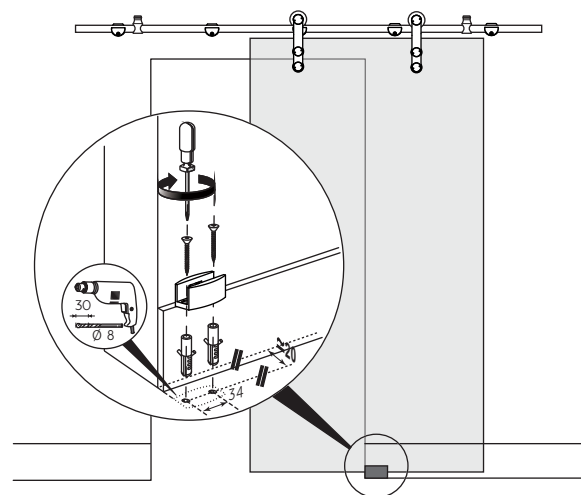

CORREDIZOS

Corredizo colgante para puerta de cristal rodamiento sencillo

Código: Ver tabla (dimensiones generales)

Acabado: Inox

Capacidad de carga: 100kg

Unidad de medida: Juego

Material: Acero inoxidable 304

Espesores de la puerta: 8, 9, 12mm

Consideraciones de espacio

Diagrama de producto

CONTENIDO		
	0803-003	0803-004
A Soportes para riel	5 piezas	8 piezas
B Placa plástica para soporte	15 piezas	24 piezas
C Rodaduras	2 piezas	2 piezas
D Guía para piso	1 pieza	1 pieza
E Topes	2 piezas	2 piezas
F Riel	1 pieza (2m)	2 piezas (1,5m)
G conector para riel	-	1 pieza

Tornillos	0808-003	0808-004
ST 5,5X32	2 piezas	2 piezas
ST 5,5X50	5 piezas	10 piezas
Llave Allen 3mm	1 pieza	1 pieza
Llave Allen 4mm	1 pieza	1 pieza
Llave Allen 5mm	1 pieza	1 pieza
Taquete Ø6	5 piezas	10 piezas
Llave	1 pieza	1 pieza

Diagrama de ensamble

Perforación a muro

Código	a	b
0808-003	2 000	500
0808-004	3 000	406

Instalación de la guía de piso

Instalación de las rodaduras a la puerta

Instalación de los topes y bloqueo de las rodaduras