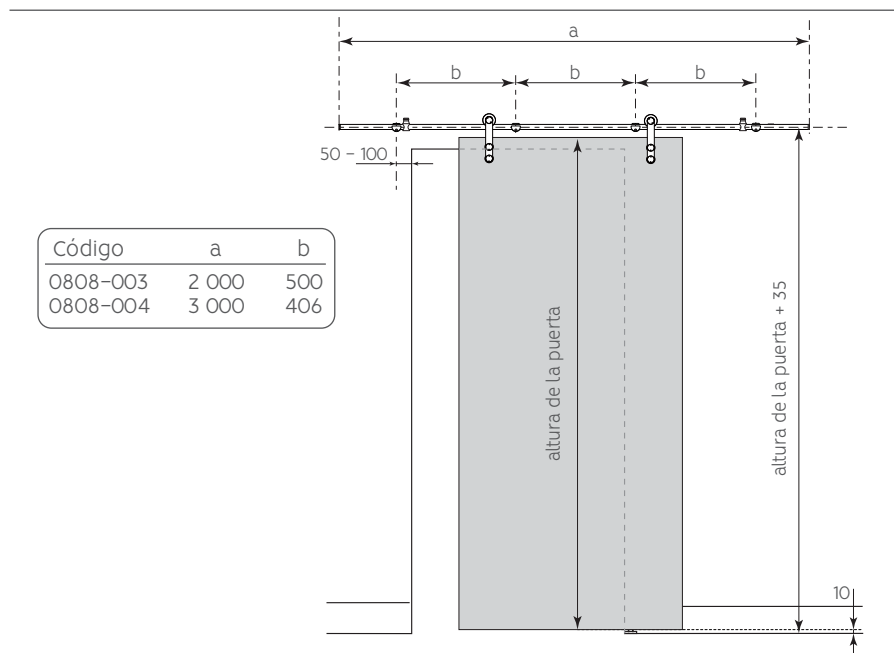

CORREDIZOS

Corredizo colgante para puerta de cristal rodamiento sencillo

Código: Ver tabla (dimensiones generales)

Acabado: Inox

Capacidad de carga: 100kg

Unidad de medida: Juego

Material: Acero inoxidable 304

Espesores de la puerta: 8, 9, 12mm

Consideraciones de espacio

Diagrama de producto

CONTENIDO		
	0803-003	0803-004
A Soportes para riel	5 piezas	8 piezas
B Placa plástica para soporte	15 piezas	24 piezas
C Rodaduras	2 piezas	2 piezas
D Guía para piso	1 pieza	1 pieza
E Topes	2 piezas	2 piezas
F Riel	1 pieza (2m)	2 piezas (1,5m)
G conector para riel	-	1 pieza

Tornillos	0808-003	0808-004
ST 5,5X32	2 piezas	2 piezas
ST 5,5X50	5 piezas	10 piezas
Llave Allen 3mm	1 pieza	1 pieza
Llave Allen 4mm	1 pieza	1 pieza
Llave Allen 5mm	1 pieza	1 pieza
Taquete Ø6	5 piezas	10 piezas
Llave	1 pieza	1 pieza