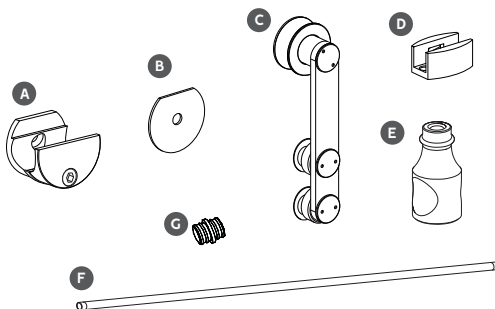

CORREDIZOS

Corredizo colgante para puerta de cristal rodamiento sencillo

Código: Ver tabla (dimensiones generales)

Acabado: Inox

Capacidad de carga: 100kg

Unidad de medida: Juego

Material: Acero inoxidable 304

Espesores de la puerta: 8, 9, 12mm

Consideraciones de espacio

Diagrama de producto

CONTENIDO		
	0803-003	0803-004
A Soportes para riel	5 piezas	8 piezas
B Placa plástica para soporte	15 piezas	24 piezas
C Rodaduras	2 piezas	2 piezas
D Guía para piso	1 pieza	1 pieza
E Topes	2 piezas	2 piezas
F Riel	1 pieza (2m)	2 piezas (1,5m)
G conector para riel	-	1 pieza

Tornillos	0808-003	0808-004
ST 5,5X32	2 piezas	2 piezas
ST 5,5X50	5 piezas	10 piezas
Llave Allen 3mm	1 pieza	1 pieza
Llave Allen 4mm	1 pieza	1 pieza
Llave Allen 5mm	1 pieza	1 pieza
Taquete Ø6	5 piezas	10 piezas
Llave	1 pieza	1 pieza