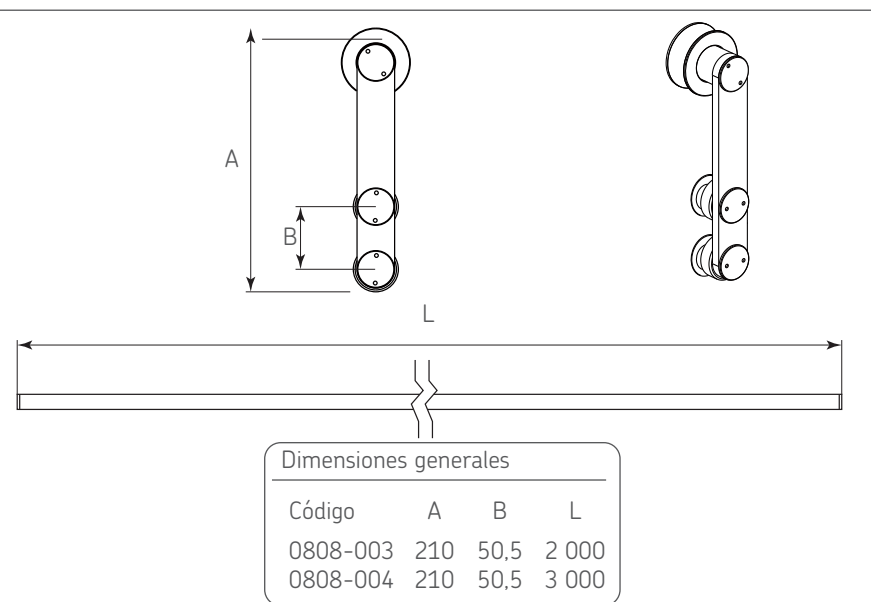

CORREDIZOS

Corredizo colgante para puerta de cristal rodamiento sencillo

Código: Ver tabla (dimensiones generales)

Acabado: Inox

Capacidad de carga: 100kg

Unidad de medida: Juego

Material: Acero inoxidable 304

Espesores de la puerta: 8, 9, 12mm

Consideraciones de espacio

Diagrama de producto

CONTENIDO		
	0803-003	0803-004
A Soportes para riel	5 piezas	8 piezas
B Placa plástica para soporte	15 piezas	24 piezas
C Rodaduras	2 piezas	2 piezas
D Guía para piso	1 pieza	1 pieza
E Topes	2 piezas	2 piezas
F Riel	1 pieza (2m)	2 piezas (1,5m)
G conector para riel	-	1 pieza

Tornillos	0808-003	0808-004
ST 5,5X32	2 piezas	2 piezas
ST 5,5X50	5 piezas	10 piezas
Llave Allen 3mm	1 pieza	1 pieza
Llave Allen 4mm	1 pieza	1 pieza
Llave Allen 5mm	1 pieza	1 pieza
Taquete Ø6	5 piezas	10 piezas
Llave	1 pieza	1 pieza