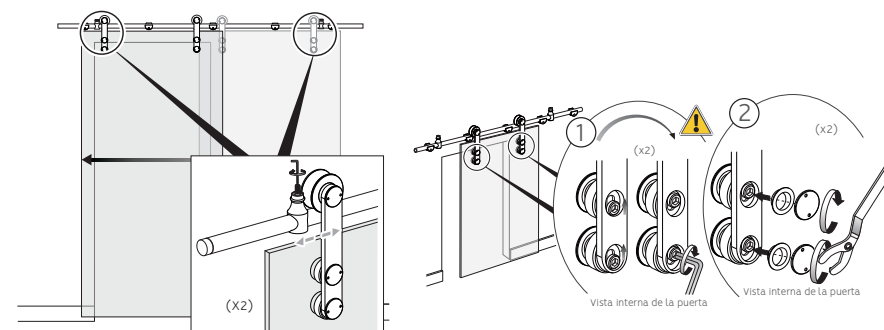

Tornillos	0808-003	0808-004
ST 5,5X32	2 piezas	2 piezas
ST 5,5X50	5 piezas	10 piezas
Llave Allen 3mm	1 pieza	1 pieza
Llave Allen 4mm	1 pieza	1 pieza
Llave Allen 5mm	1 pieza	1 pieza
Taquete Ø6	5 piezas	10 piezas
Llave	1 pieza	1 pieza

Diagrama de ensamble

Perforación a muro

Código	a	b
0808-003	2 000	500
0808-004	3 000	406

Instalación de la guía de piso

Instalación de las rodaduras a la puerta

Instalación de los topes y bloqueo de las rodaduras

Bloqueo de la rodadura

Con ayuda de la llave (ya incluida) sujetar la rodadura por la parte interior de la puerta para fijarla.