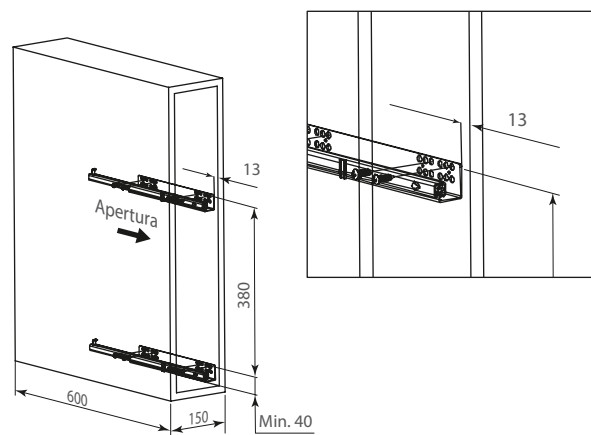

EXTRAÍBLES

Botellero "Condesa" alambre cromado W=150

Código: 1201-281

Material: Acero/aluminio

Capacidad de Carga: 15 kg (total)

Unidad de medida: Pieza

Tipo de corredera: Bajo montaje con cierre suave

Tipo de instalación: Lateral

Prueba de corrosión: 25 horas

Diagrama de instalación:

Diagrama de Producto:

1) Fijación de las correderas

3) Fijación de la puerta

2) Colocación de las canastillas

Dimensiones generales

Modelo	Lateral	Canastillas	Acabado lateral	Piso	A	B	C	D
Condesa	Alambre	Cromo	Aluminio	Aluminio	100	385	500 min.	150

Dimensiones expresadas en: mm

(Medidas de referencia para su instalación. Se puede generar cambios a la información publicada en este documento sin previo aviso)

FT-1201-281 Rev. 2