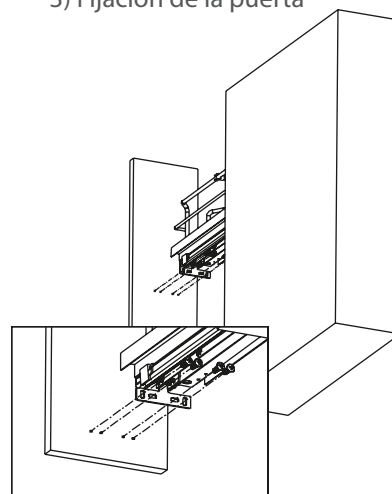

EXTRAÍBLES

Botellero "Condesa" alambre cromado W=150

Código: 1201-281

Material: Acero/aluminio

Capacidad de Carga: 15 kg (total)

Unidad de medida: Pieza

Tipo de corredera: Bajo montaje con cierre suave

Tipo de instalación: Lateral

Prueba de corrosión: 25 horas

Diagrama de instalación:

Diagrama de Producto:

1) Fijación de las correderas

3) Fijación de la puerta

2) Colocación de las canastillas

Dimensiones generales

Modelo	Lateral	Canastillas	Acabado lateral	Piso	A	B	C	D
Condesa	Alambre	Cromo	Aluminio	Aluminio	100	385	500 min.	150

Dimensiones expresadas en: mm

(Medidas de referencia para su instalación. Se puede generar cambios a la información publicada en este documento sin previo aviso)

FT-1201-281 Rev. 2