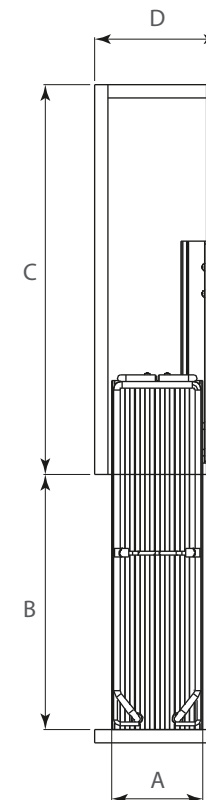

EXTRAÍBLES

Botellero "Condesa" alambre cromado W=150

Código: 1201-281

Material: Acero/aluminio

Capacidad de Carga: 15 kg (total)

Unidad de medida: Pieza

Tipo de corredera: Bajo montaje con cierre suave

Tipo de instalación: Lateral

Prueba de corrosión: 25 horas

Diagrama de instalación:

Diagrama de Producto:

1) Fijación de las correderas

3) Fijación de la puerta

2) Colocación de las canastillas

Dimensiones generales

Modelo	Lateral	Canastillas	Acabado lateral	Piso	A	B	C	D
Condesa	Alambre	Cromo	Aluminio	Aluminio	100	385	500 min.	150

Dimensiones expresadas en: mm

(Medidas de referencia para su instalación. Se puede generar cambios a la información publicada en este documento sin previo aviso)

FT-1201-281 Rev. 2