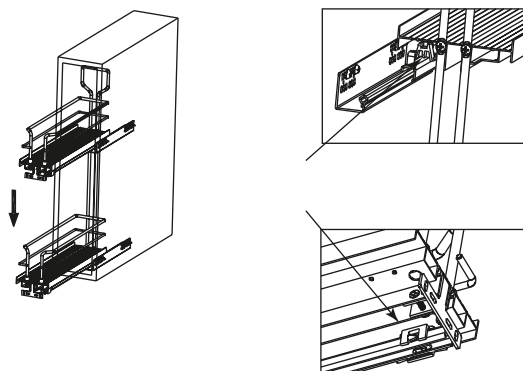

EXTRAÍBLES

Botellero "Condesa" alambre cromado W=150

Código: 1201-281

Material: Acero/aluminio

Capacidad de Carga: 15 kg (total)

Unidad de medida: Pieza

Tipo de corredera: Bajo montaje con cierre suave

Tipo de instalación: Lateral

Prueba de corrosión: 25 horas

Diagrama de instalación:

Diagrama de Producto:

1) Fijación de las correderas

3) Fijación de la puerta

2) Colocación de las canastillas

Dimensiones generales

Modelo	Lateral	Canastillas	Acabado lateral	Piso	A	B	C	D
Condesa	Alambre	Cromo	Aluminio	Aluminio	100	385	500 min.	150

Dimensiones expresadas en: mm

(Medidas de referencia para su instalación. Se puede generar cambios a la información publicada en este documento sin previo aviso)

FT-1201-281 Rev. 2