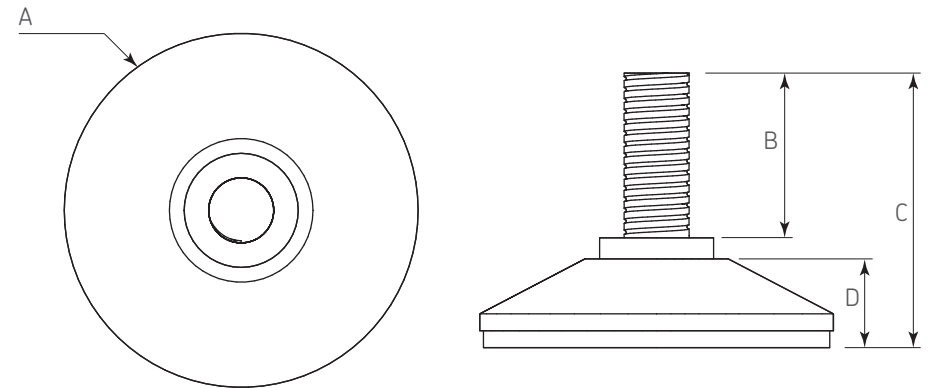

## Pata regulable LUSSO

Código: 1204-080

Material: Acero

Acabado: Gris Metalizado

Uso y Aplicación de Producto:

Placa de fijación de perfil para techo y/o muro

Unidad de medida: Pieza

### Diagrama de instalación:

### Diagrama de Producto:

Herraje complementario:

Código	Descripción
1101-079	Perfil Lusso L=2,70m Aluminio

### Dimensiones Generales

A	B	C	D
Ø 41	18,5	32	10,5