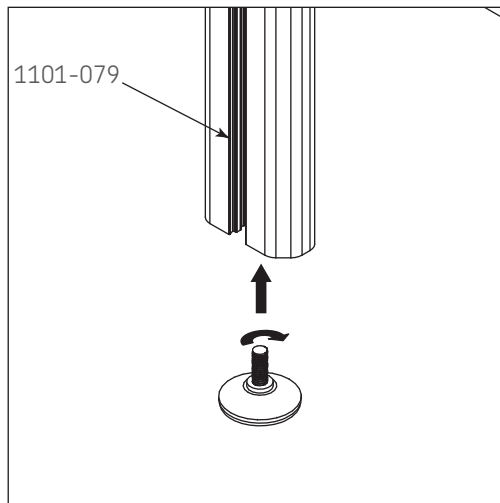

## Pata regulable LUSSO

Código: 1204-080

Material: Acero

Acabado: Gris Metalizado

Uso y Aplicación de Producto:

Placa de fijación de perfil para techo y/o muro

Unidad de medida: Pieza

### Diagrama de instalación:

### Diagrama de Producto:

Herraje complementario:

Código	Descripción
1101-079	Perfil Lusso L=2,70m Aluminio

### Dimensiones Generales

A	B	C	D
Ø 41	18,5	32	10,5