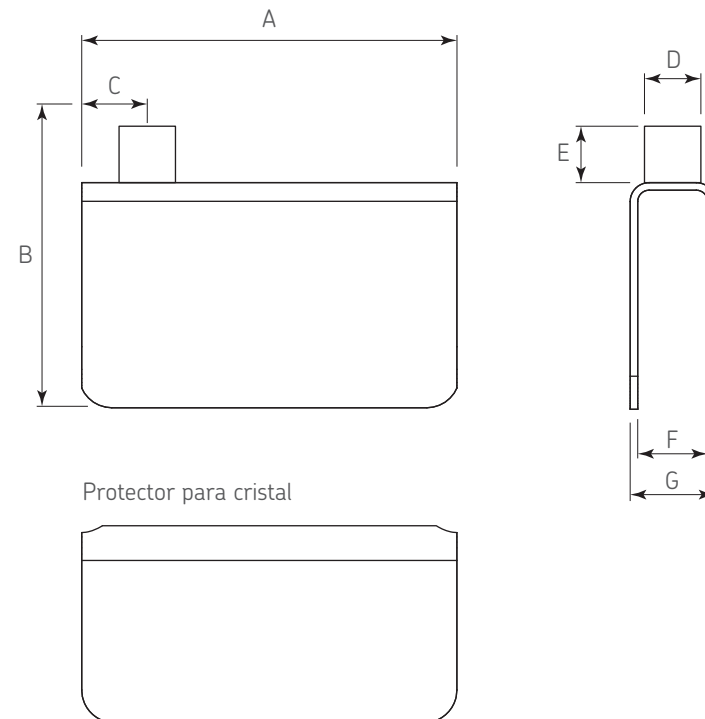

Código: Ver tabla (dimensiones generales)

Material: Acero

Acabado: Ver tabla (dimensiones generales)

Espeso de cristal: 4 a 6

Unidad de medida: pieza

Diagrama de ensamble

Ejemplo de aplicación

Herraje complementario

| Ref. | Código | Descripción |
|------|----------|---|
| | 0604-008 | Contra push cromo p/puerta de cristal 11x40mm |
| | 0604-009 | Contra push negro p/puerta de cristal 11x40mm |
| 1 | 0604-010 | Jaladera cromo p/puerta de cristal 11x40mm |
| | 0604-011 | Jaladera negro p/puerta de cristal 11x40mm |

Diagrama de producto

Dimensiones generales

| Código | Acabado | A | B | C | D | E | F | G |
|----------|---------|----|----|---|-----|-----|-----|-----|
| 0604-003 | Cromo | 40 | 24 | 7 | 8,8 | 8,8 | 8,8 | 8,8 |
| 0604-004 | Negro | 40 | 24 | 7 | 8,8 | 8,8 | 8,8 | 8,8 |