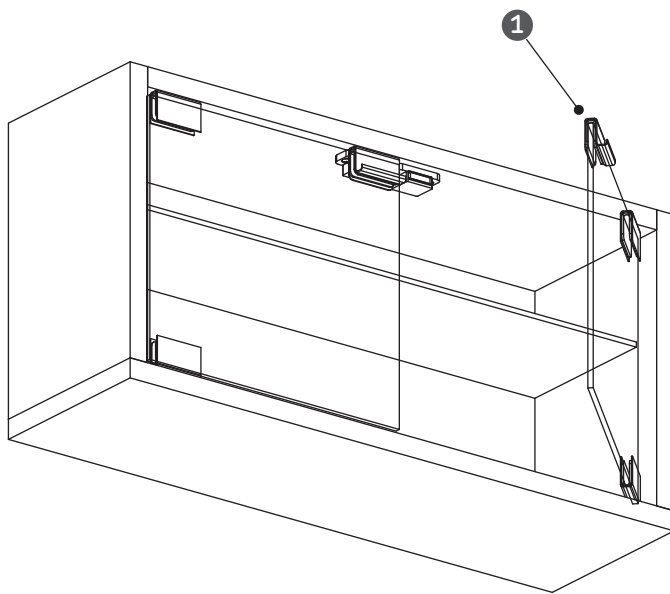

Código: Ver tabla (dimensiones generales)

Material: Acero

Acabado: Ver tabla (dimensiones generales)

Espeso de cristal: 4 a 6

Unidad de medida: pieza

Diagrama de ensamble

Ejemplo de aplicación

Herraje complementario

| Ref. | Código | Descripción |
|------|----------|---|
| | 0604-008 | Contra push cromo p/puerta de cristal 11x40mm |
| | 0604-009 | Contra push negro p/puerta de cristal 11x40mm |
| 1 | 0604-010 | Jaladera cromo p/puerta de cristal 11x40mm |
| | 0604-011 | Jaladera negro p/puerta de cristal 11x40mm |

Diagrama de producto

Dimensiones generales

| Código | Acabado | A | B | C | D | E | F | G |
|----------|---------|----|----|---|-----|-----|-----|-----|
| 0604-003 | Cromo | 40 | 24 | 7 | 8,8 | 8,8 | 8,8 | 8,8 |
| 0604-004 | Negro | 40 | 24 | 7 | 8,8 | 8,8 | 8,8 | 8,8 |