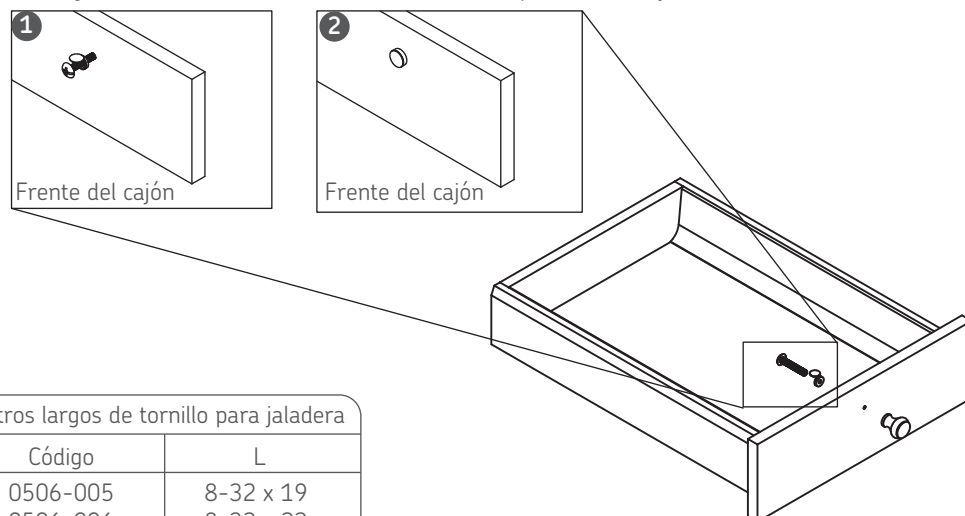

## Botón

**Código:** Ver tabla (dimensiones generales)

**Material:** Acero

**Acabado:** Pewter negro

**Tornillo:** 8-32 x 1"

**Unidad de medida:** Pieza

### Diagrama de ensamble

**Herraje adicional 0508-003** Cubierta blanca p/tornillo de jaladera

Otros largos de tornillo para jaladera

Código	L
0506-005	8-32 x 19
0506-006	8-32 x 22
0506-007	8-32 x 32
0506-008	8-32 x 38
0506-009	8-32 x 45