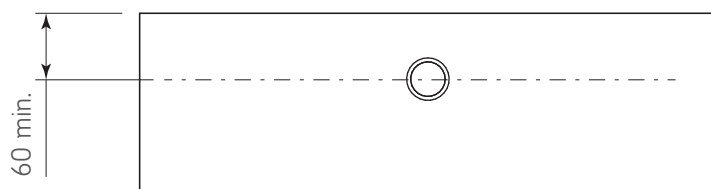

## Botón

**Código:** Ver tabla (dimensiones generales)

**Material:** Acero

**Acabado:** Pewter negro

**Tornillo:** 8-32 x 1"

**Unidad de medida:** Pieza

### Diagrama de ensamble

**Herraje adicional 0508-003** Cubierta blanca p/tornillo de jaladera

Otros largos de tornillo para jaladera

Código	L
0506-005	8-32 x 19
0506-006	8-32 x 22
0506-007	8-32 x 32
0506-008	8-32 x 38
0506-009	8-32 x 45

### Vista frontal del cajón