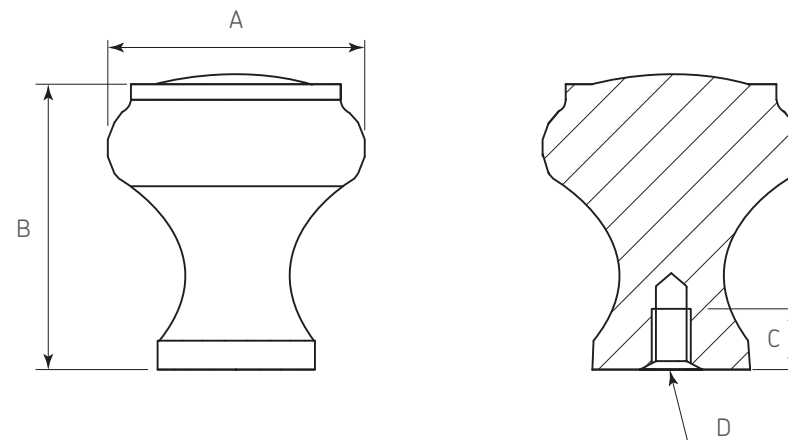

## Botón

**Código:** Ver tabla (dimensiones generales)

**Material:** Acero

**Acabado:** Pewter negro

**Tornillo:** 8-32 x 1"

**Unidad de medida:** Pieza

### Diagrama de ensamble

**Herraje adicional 0508-003** Cubierta blanca p/tornillo de jaladera

Otros largos de tornillo para jaladera

Código	L
0506-005	8-32 x 19
0506-006	8-32 x 22
0506-007	8-32 x 32
0506-008	8-32 x 38
0506-009	8-32 x 45

### Vista frontal del cajón

### Diagrama de producto

Dimensiones generales

Código	A	B	C	D
0403-055	Ø30	30,5	5	#8-32
0403-056	Ø35	30,5	5	#8-32