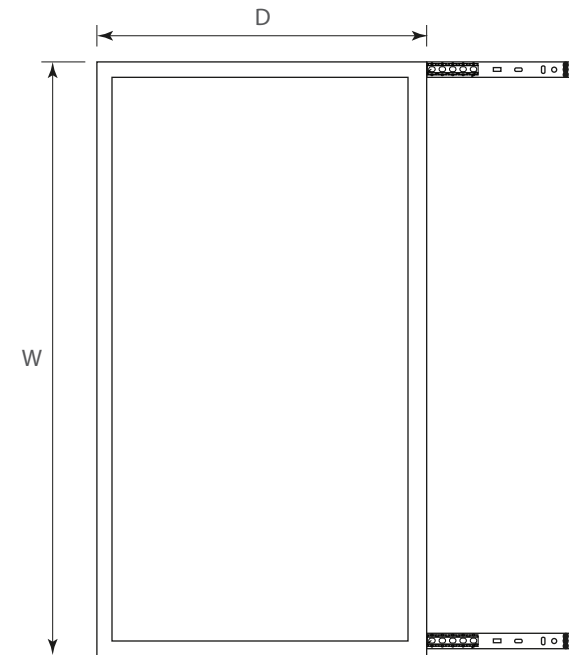

ORGANIZADORES

Espejo giratorio extraíble sencillo

Código: 1101-137

Material: Aluminio

Color: gris

Unidad de medida: Pieza

Diagrama de ensamble

Diagrama de producto

Notas de instalación

* Considerar la distancia de 37mm del frente del gabinete a la orilla de la corredera.

Dimensiones generales

W	D	H
850	250	40