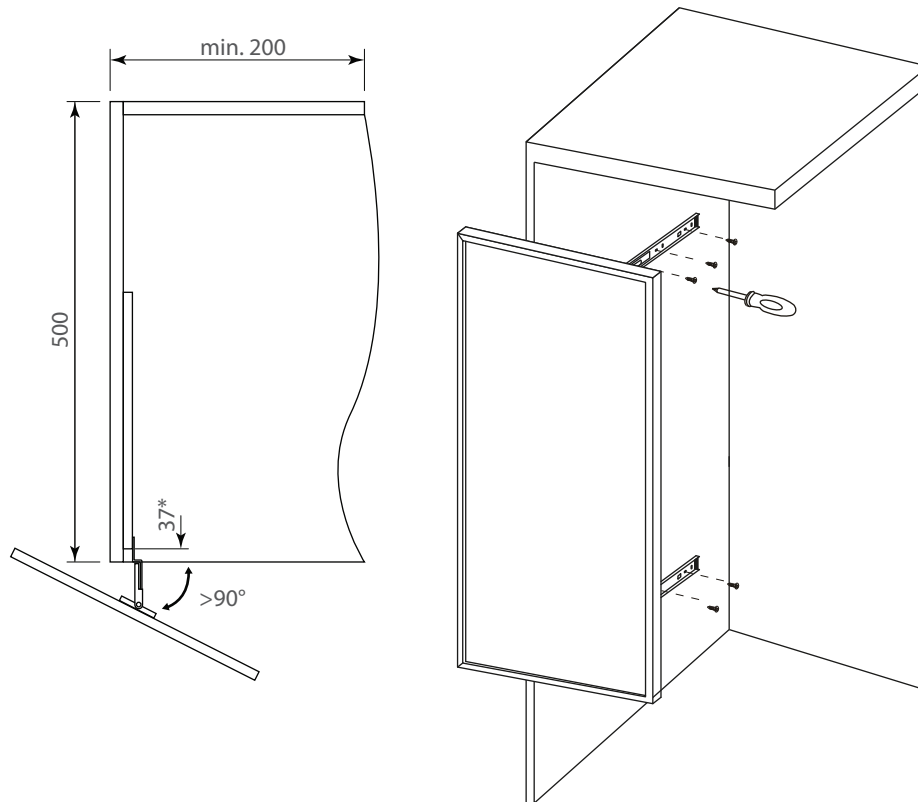

ORGANIZADORES

Espejo giratorio extraíble sencillo

Código: 1101-137

Material: Aluminio

Color: gris

Unidad de medida: Pieza

Diagrama de ensamble

Diagrama de producto

Notas de instalación

* Considerar la distancia de 37mm del frente del gabinete a la orilla de la corredera.

Dimensiones generales

W	D	H
850	250	40