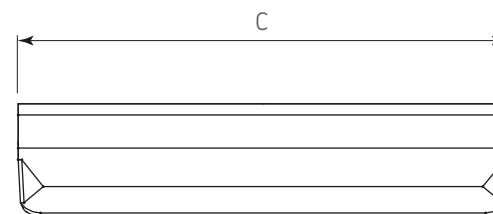

Código: 0903-062

Material: Acero Inoxidable

Unidad de medida: pieza

Diagrama de instalación:

Diagrama de Producto:

Herraje complementario (venta por separado):

Código	Descripción
0903-058	Perfil de aluminio sobrepuesto 15x8mm L=2500mm Negro con difusor
0903-066	Perfil de aluminio sobrepuesto 15x8mm L=2500mm Aluminio con difusor

Dimensiones generales		
A	B	C
15,5	5	22