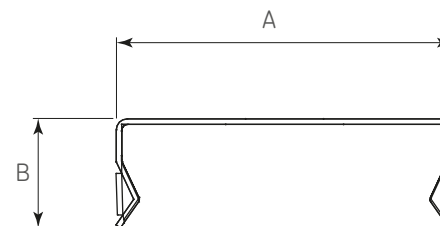

Código: 0903-062

Material: Acero Inoxidable

Unidad de medida: pieza

Diagrama de instalación:

Diagrama de Producto:

Herraje complementario (venta por separado):

Código	Descripción
0903-058	Perfil de aluminio sobrepuesto 15x8mm L=2500mm Negro con difusor
0903-066	Perfil de aluminio sobrepuesto 15x8mm L=2500mm Aluminio con difusor

Dimensiones generales		
A	B	C
15,5	5	22