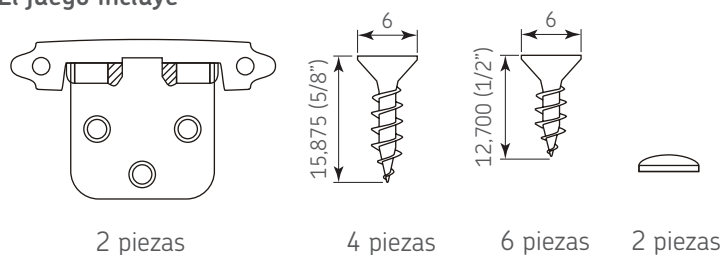

Código: Ver tabla (dimensiones generales)

Material: Acero

Acabado: Ver tabla (dimensiones generales)

Unidad de medida: juego

Diagrama de ensamble

Vista superior

Vista frontal

Diagrama de producto

El juego incluye

Dimensiones generales

Código	Acabado	A	B	C	D	E	F	G	H
0603-013	Latón brillante	70	54	Ø5	12,7	7	24	38	1,2
0603-014	Latón antiguo	70	54	Ø5	12,7	7	24	38	1,2
0603-015	Cobre antiguo	70	54	Ø5	12,7	7	24	38	1,2
0603-016	Negro	70	54	Ø5	12,7	7	24	38	1,2
0603-017	Niquel	70	54	Ø5	12,7	7	24	38	1,2