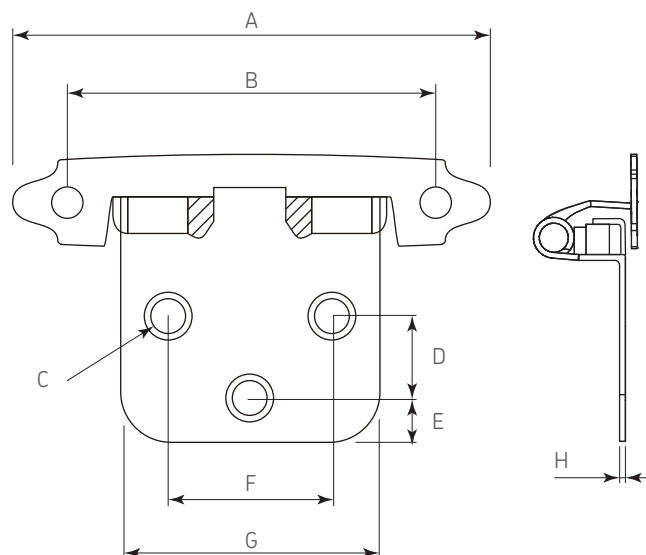

Código: Ver tabla (dimensiones generales)

Material: Acero

Acabado: Ver tabla (dimensiones generales)

Unidad de medida: juego

Diagrama de ensamble

Vista superior

Vista frontal

Diagrama de producto

El juego incluye

Dimensiones generales

Código	Acabado	A	B	C	D	E	F	G	H
0603-013	Latón brillante	70	54	Ø5	12,7	7	24	38	1,2
0603-014	Latón antiguo	70	54	Ø5	12,7	7	24	38	1,2
0603-015	Cobre antiguo	70	54	Ø5	12,7	7	24	38	1,2
0603-016	Negro	70	54	Ø5	12,7	7	24	38	1,2
0603-017	Niquel	70	54	Ø5	12,7	7	24	38	1,2