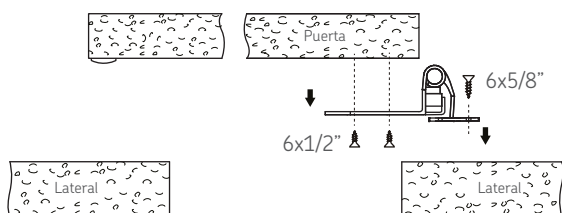

Código: Ver tabla (dimensiones generales)

Material: Acero

Acabado: Ver tabla (dimensiones generales)

Unidad de medida: juego

Diagrama de ensamble

Vista superior

Vista frontal

Diagrama de producto

El juego incluye

Dimensiones generales

Código	Acabado	A	B	C	D	E	F	G	H
0603-013	Latón brillante	70	54	Ø5	12,7	7	24	38	1,2
0603-014	Latón antiguo	70	54	Ø5	12,7	7	24	38	1,2
0603-015	Cobre antiguo	70	54	Ø5	12,7	7	24	38	1,2
0603-016	Negro	70	54	Ø5	12,7	7	24	38	1,2
0603-017	Niquel	70	54	Ø5	12,7	7	24	38	1,2