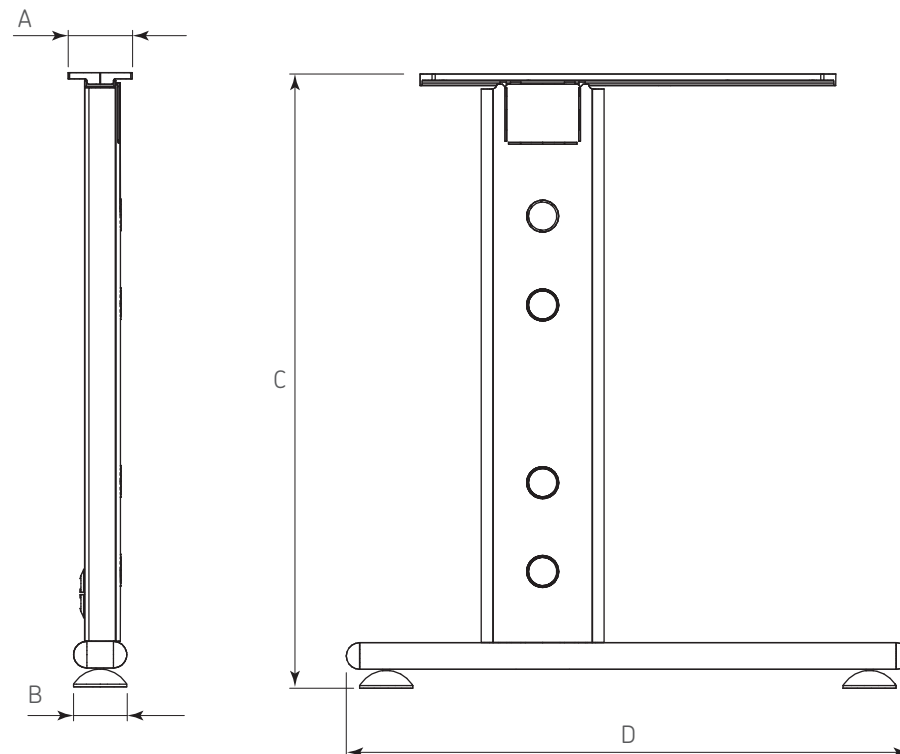

GGA IN SPACE

Base Leda descentrada con forro H965mm blanco

Código: 1001-123

Material: Acero

Acabado: Aluminio

Unidad de medida: juego

Diagrama de instalación:

Ejemplo de aplicación:

Herraje complementario

Ref.	Código	Descripción
①	1001-101	Travesaño abierto idra, leda, eco 1200-1600mm alum
	1001-102	Travesaño abierto idra, leda, eco 1800-2200mm alum
②	1001-103	Soporte conector p/cubierta idra, leda, eco aluminio
③	1001-104	Conector trabe a trabe idra, leda, eco aluminio

Diagrama de Producto:

Dimensiones generales

A	B	C	D
72	60	965	634