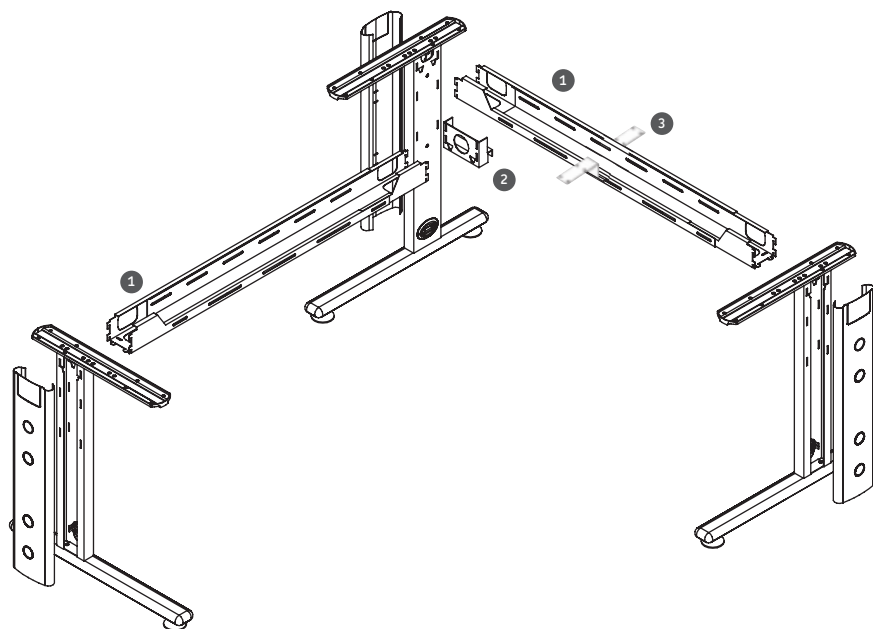

GGA IN SPACE

Base Leda descentrada con forro H965mm blanco

Código: 1001-123

Material: Acero

Acabado: Aluminio

Unidad de medida: juego

Diagrama de instalación:

Ejemplo de aplicación:

Herraje complementario

Ref.	Código	Descripción
①	1001-101	Travesaño abierto idra, leda, eco 1200-1600mm alum
	1001-102	Travesaño abierto idra, leda, eco 1800-2200mm alum
②	1001-103	Soporte conector p/cubierta idra, leda, eco aluminio
③	1001-104	Conector trabe a trabe idra, leda, eco aluminio

Diagrama de Producto:

Dimensiones generales

A	B	C	D
72	60	965	634