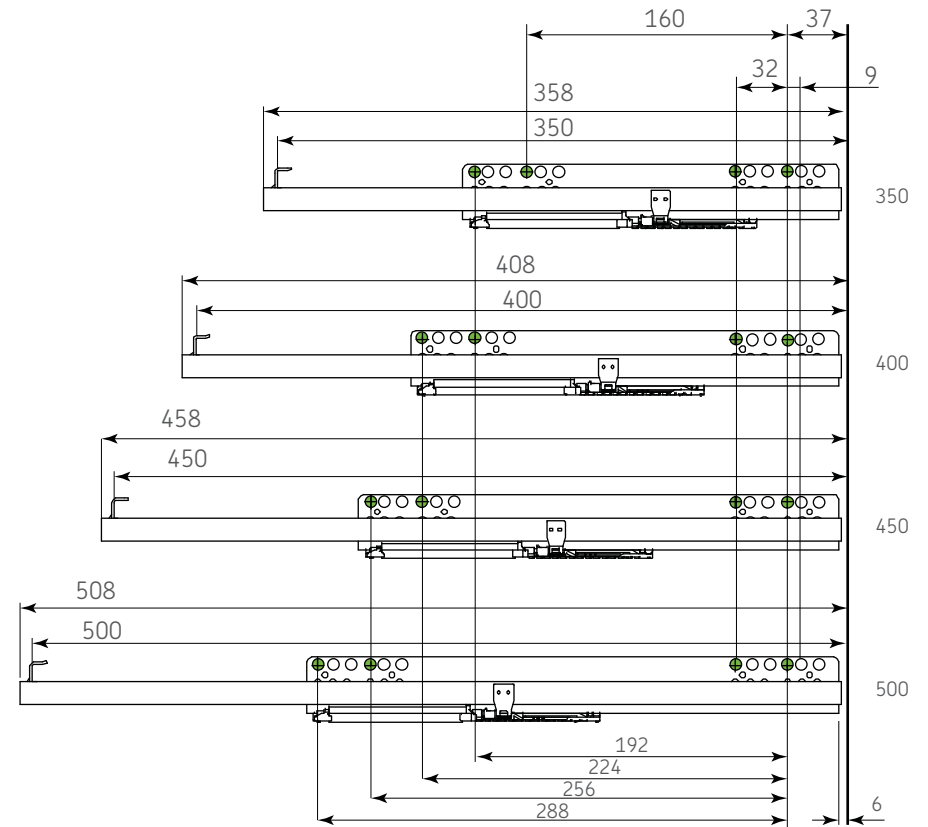

Código: Ver tabla (dimensiones generales)

Material: Acero rolado en frio

Acabado: Zincado

Capacidad de carga: 25 kg

Garantía de vida: 60,000 ciclos

Unidad de medida: juego

Diagrama de ensamble:

Diagrama de producto:

Panle de 16mm

Vista posterior

*MIM = Medida Interna del Mueble

Dimensiones generales

Código	L
0304-106	350
0304-107	400
0304-108	450
0304-109	500

Diagrama de ensamble:

Consideraciones de espacio

Componentes