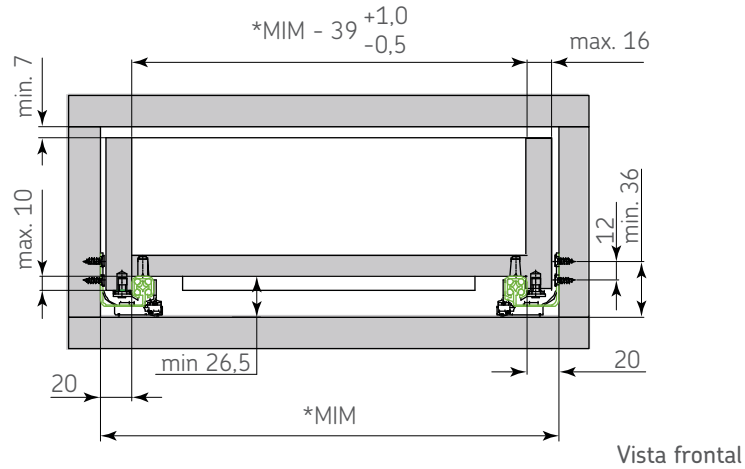

Código: Ver tabla (dimensiones generales)

Material: Acero rolado en frio

Acabado: Zincado

Capacidad de carga: 25 kg

Garantía de vida: 60,000 ciclos

Unidad de medida: juego

Diagrama de ensamble:

Diagrama de producto:

Panle de 16mm

Vista posterior

*MIM = Medida Interna del Mueble

Dimensiones generales

Código	L
0304-106	350
0304-107	400
0304-108	450
0304-109	500

Diagrama de ensamble:

Consideraciones de espacio

Componentes