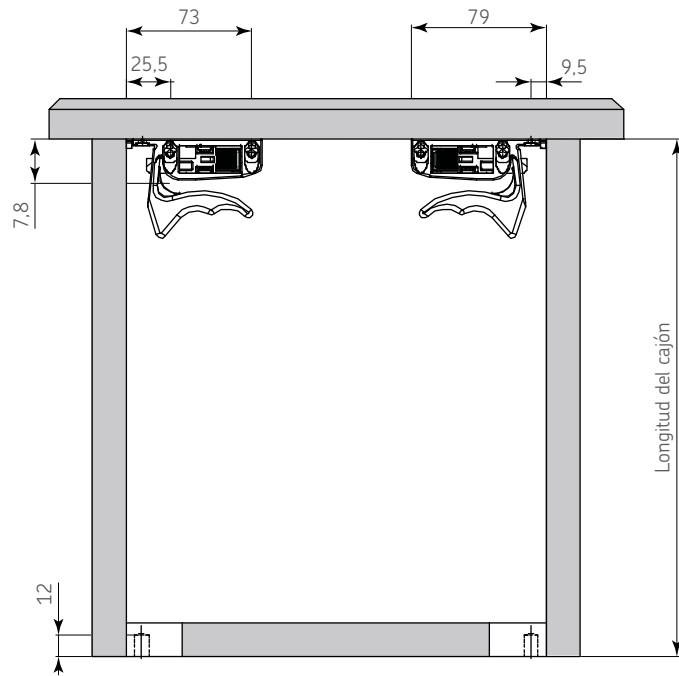

Código: Ver tabla (dimensiones generales)

Material: Acero rolado en frio

Acabado: Zincado

Capacidad de carga: 25 kg

Garantía de vida: 60,000 ciclos

Unidad de medida: juego

Diagrama de ensamble:

Diagrama de producto:

Panle de 16mm

Vista posterior

*MIM = Medida Interna del Mueble

Dimensiones generales

Código	L
0304-106	350
0304-107	400
0304-108	450
0304-109	500

Diagrama de ensamble:

Consideraciones de espacio

Componentes