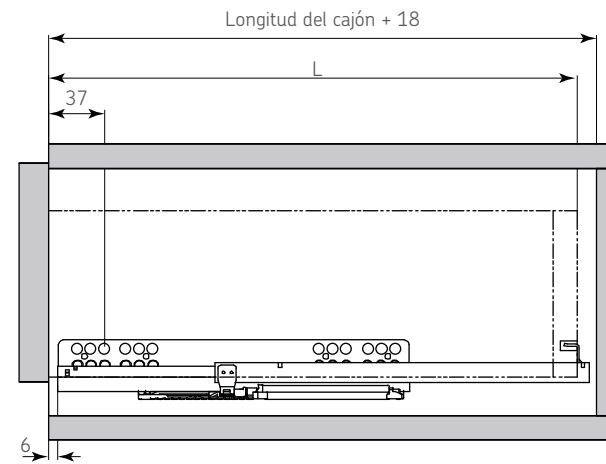

Código: Ver tabla (dimensiones generales)

Material: Acero rolado en frio

Acabado: Zincado

Capacidad de carga: 25 kg

Garantía de vida: 60,000 ciclos

Unidad de medida: juego

Diagrama de ensamble:

Diagrama de producto:

Panle de 16mm

Vista posterior

*MIM = Medida Interna del Mueble

Dimensiones generales

Código	L
0304-106	350
0304-107	400
0304-108	450
0304-109	500

Diagrama de ensamble:

Consideraciones de espacio

Componentes