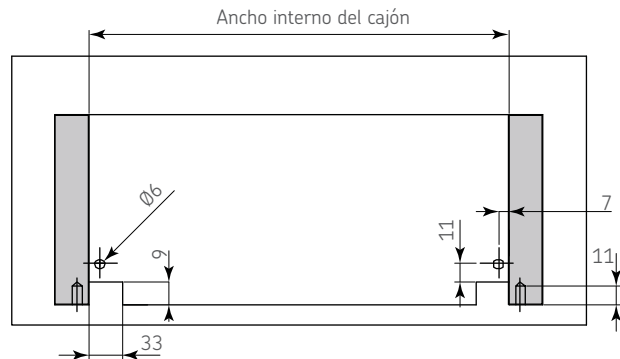

Código: Ver tabla (dimensiones generales)

Material: Acero rolado en frio

Acabado: Zincado

Capacidad de carga: 25 kg

Garantía de vida: 60,000 ciclos

Unidad de medida: juego

Diagrama de ensamble:

Diagrama de producto:

Panle de 16mm

Vista posterior

*MIM = Medida Interna del Mueble

Dimensiones generales

Código	L
0304-106	350
0304-107	400
0304-108	450
0304-109	500

Diagrama de ensamble:

Consideraciones de espacio

Componentes