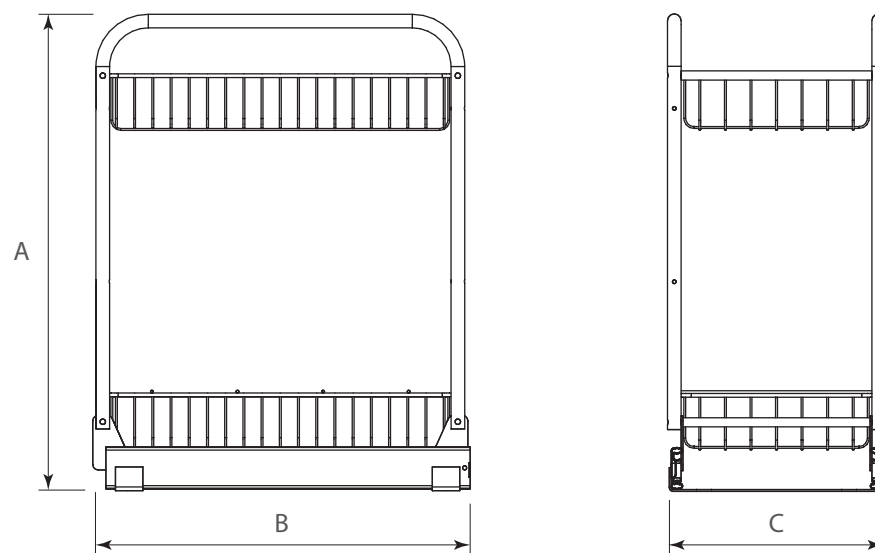

Diagrama de Producto :

Dimensiones Generales

Código	Modelo	Canastillas		A	B	C	W
		Lateral	Acabado lateral				
1201-041	Condesa	Alambre	Cromo	493	498	100	150
1201-042	Condesa	Alambre	Plata	493	498	100	150
1201-043	Condesa	Alambre	Plata	493	498	230	300