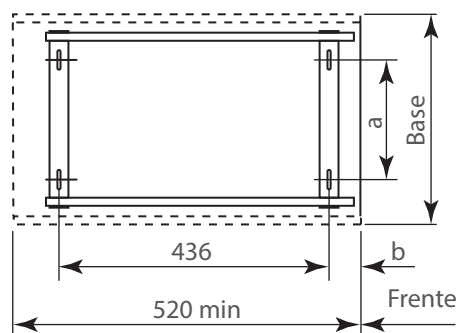

Base	a	b
150	47	50
300	159	32