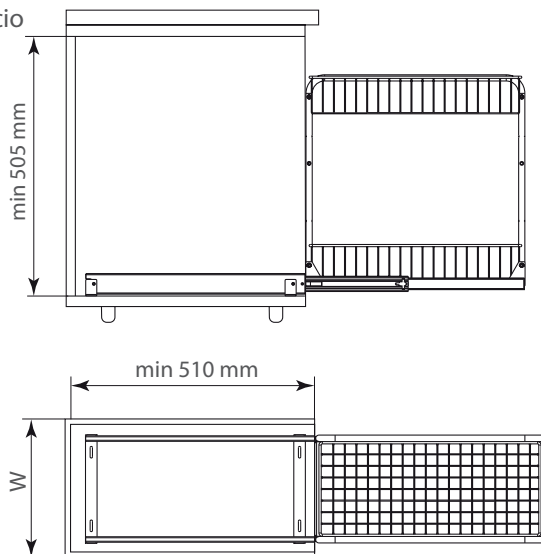

Diagrama de instalación:

Consideración de espacio

Perforación del gabinete y colocación de las correderas.