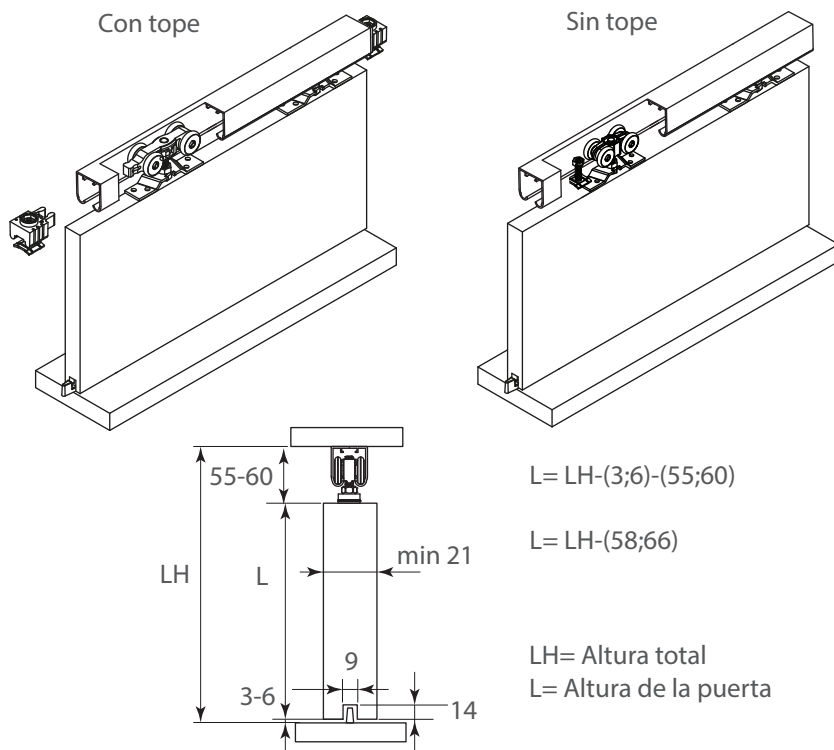

SISTEMAS CORREDIZOS

Sistema corredizo colgante C80

Código: Ver tabla
(dimensiones generales)

Acabado: Negro

Material: Acero/ Plástico

Capacidad de carga: 80 kg

Unidad de medida: Juego

Diagrama de Instalación:

Diagrama de Producto:

Herraje complementario (no incluido)

Código	Descripción
1103-257	Guía superior para sistema colgante C80 L=2000mm Anodizado
1103-258	Guía superior para sistema colgante C80 L=3000mm Anodizado
1103-265	Guía superior para sistema colgante C80 L=2000mm Negro Mate
1103-266	Guía superior para sistema colgante C80 L=3000mm Negro Mate

Dimensiones generales

Código	Tope
1103-259	Si
1103-260	no