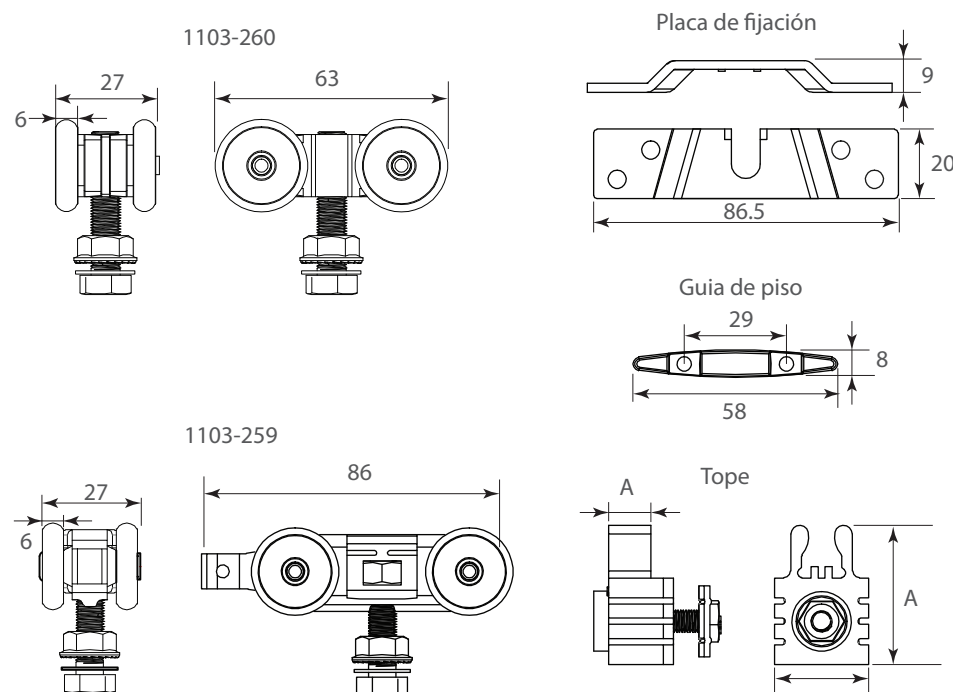

SISTEMAS CORREDIZOS

Sistema corredizo colgante C80

Código: Ver tabla
(dimensiones generales)

Acabado: Negro

Material: Acero/ Plástico

Capacidad de carga: 80 kg

Unidad de medida: Juego

Diagrama de Instalación:

Diagrama de Producto:

Herraje complementario (no incluido)

Código	Descripción
1103-257	Guía superior para sistema colgante C80 L=2000mm Anodizado
1103-258	Guía superior para sistema colgante C80 L=3000mm Anodizado
1103-265	Guía superior para sistema colgante C80 L=2000mm Negro Mate
1103-266	Guía superior para sistema colgante C80 L=3000mm Negro Mate

Dimensiones generales

Código	Tope
1103-259	Si
1103-260	no