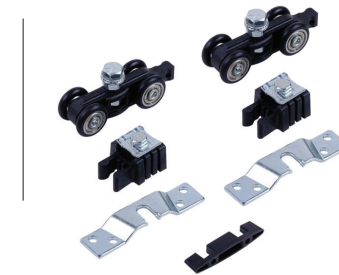

SISTEMAS CORREDIZOS

Sistema corredizo colgante C80

Código: Ver tabla
(dimensiones generales)

Acabado: Negro

Material: Acero/ Plástico

Capacidad de carga: 80 kg

Unidad de medida: Juego

Diagrama de Instalación:

Diagrama de Producto:

Herraje complementario (no incluido)

Código	Descripción
1103-257	Guía superior para sistema colgante C80 L=2000mm Anodizado
1103-258	Guía superior para sistema colgante C80 L=3000mm Anodizado
1103-265	Guía superior para sistema colgante C80 L=2000mm Negro Mate
1103-266	Guía superior para sistema colgante C80 L=3000mm Negro Mate