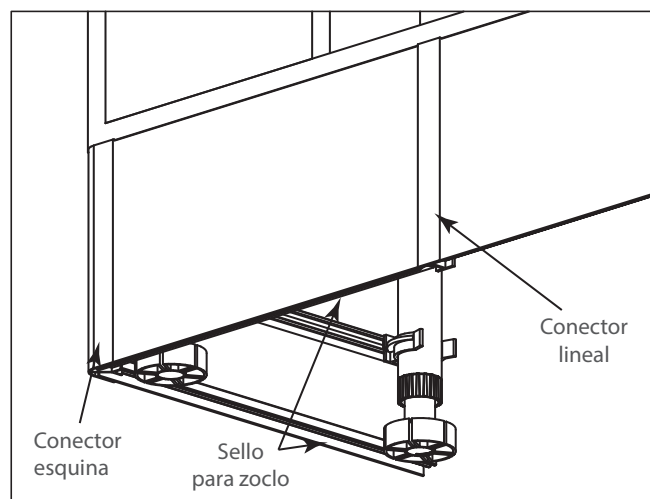

## Conector lineal H=100 para zoclo de aluminio

Código: Ver tabla (dimensiones generales)

Material: Aluminio 6063

Temple: T5

Acabado: Ver tabla (dimensiones generales)

Unidad de medida: pieza

Diagrama de instalación:

Vista superior

Medida del corte para el zoclo (MCZ)=  $L-0,6$  (cuando se utiliza un solo conector)

Medida del corte para el zoclo (MCZ)=  $L-1,2$  (cuando se utilizan dos conectores)

Vista frontal

Diagrama de Producto:

### Herraje complementario

Código	Descripción
1208-042	Pata regulable p/gabinete Volpato Serie-02 h=100mm Ø=50mm HIPS Negra (SpeedSystem)
1208-005	Enganche para pata y zoclo Volpato HIPS (Poliestireno de alto impacto) Negro
1208-017	Zoclo Cerrajes L=4000mm H=100mm Aluminio anodizado natural mate
1208-023	Zoclo Cerrajes L=4000mm H=100mm Aluminio Anodizado Negro mate
1208-029	Zoclo Cerrajes L=4000mm H=100mm Aluminio Anodizado Champagne mate
1208-035	Zoclo Cerrajes L=4000mm H=100mm Aluminio pintura epóxica Gris mate
1208-019	Conector esquina para zoclo aluminio 90° Cerrajes H=100mm Aluminio Anodizado mate
1208-025	Conector esquina para zoclo aluminio 90° Cerrajes H=100mm Aluminio Anodizado Negro mate
1208-031	Conector esquina para zoclo aluminio 90° Cerrajes H=100mm Aluminio Anodizado Champagne mate
1208-037	Conector esquina para zoclo aluminio 90° Cerrajes H=100mm Aluminio pintura epóxica Gris mate
1208-041	Sello para zoclo aluminio Cerrajes para 1208-017/020/023/026/029/032/035/038
1208-058	Zoclo Cerrajes L=4000mm H=100mm Aluminio Anodizado mate con sello
1208-060	Zoclo Cerrajes L=4000mm H=100mm Aluminio Anodizado Negro mate con sello
1208-062	Zoclo Cerrajes L=4000mm H=100mm Aluminio Anodizado Champagne mate con sello
1208-064	Zoclo Cerrajes L=4000mm H=100mm Aluminio pintura epóxica Gris mate con sello