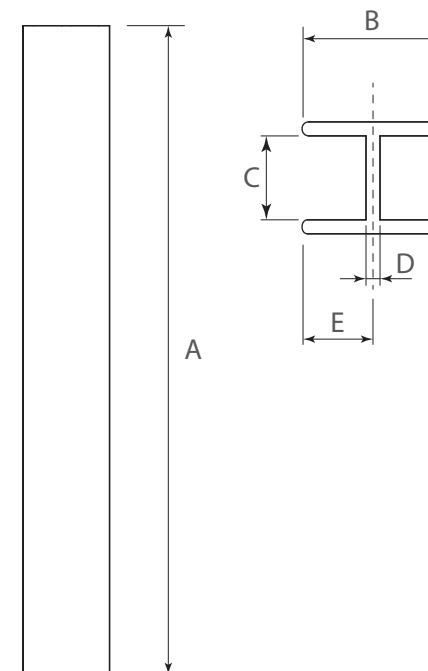

## Conector lineal H=100 para zoclo de aluminio

Código: Ver tabla (dimensiones generales)

Material: Aluminio 6063

Temple: T5

Acabado: Ver tabla (dimensiones generales)

Unidad de medida: pieza

Diagrama de instalación:

Vista superior

Medida del corte para el zoclo (MCZ)=  $L-0,6$  (cuando se utiliza un solo conector)

Medida del corte para el zoclo (MCZ)=  $L-1,2$  (cuando se utilizan dos conectores)

Vista frontal

Diagrama de Producto:

### Dimensiones generales

Código	Acabado	A	B	C	D	E
1208-018	Anodizado natural	100	16.5±0.30	12.7±0.15	1.2±0.10	8.25
1208-024	Negro Mate	100	16.5±0.30	12.7±0.15	1.2±0.10	8.25
1208-030	Champagne mate	100	16.5±0.30	12.7±0.15	1.2±0.10	8.25
1208-036	Gris Mate	100	16.5±0.30	12.7±0.15	1.2±0.10	8.25