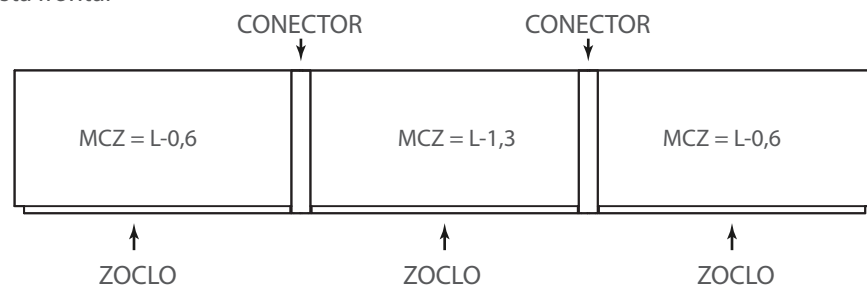

## Conector lineal H=100 para zoclo de aluminio

Código: Ver tabla (dimensiones generales)

Material: Aluminio 6063

Temple: T5

Acabado: Ver tabla (dimensiones generales)

Unidad de medida: pieza

Diagrama de instalación:

Vista superior

Medida del corte para el zoclo (MCZ)=  $L-0,6$  (cuando se utiliza un solo conector)

Medida del corte para el zoclo (MCZ)=  $L-1,2$  (cuando se utilizan dos conectores)

Vista frontal

Diagrama de Producto:

### Dimensiones generales

Código	Acabado	A	B	C	D	E
1208-018	Anodizado natural	100	16.5±0.30	12.7±0.15	1.2±0.10	8.25
1208-024	Negro Mate	100	16.5±0.30	12.7±0.15	1.2±0.10	8.25
1208-030	Champagne mate	100	16.5±0.30	12.7±0.15	1.2±0.10	8.25
1208-036	Gris Mate	100	16.5±0.30	12.7±0.15	1.2±0.10	8.25