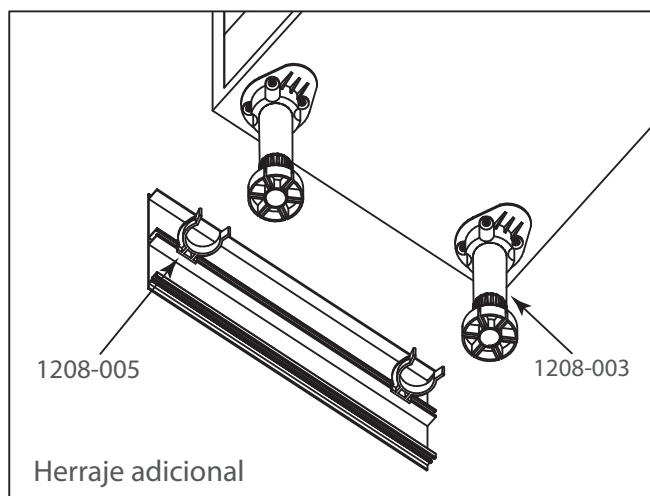

## Conector lineal H=100 para zoclo de aluminio

Código: Ver tabla (dimensiones generales)

Material: Aluminio 6063

Temple: T5

Acabado: Ver tabla (dimensiones generales)

Unidad de medida: pieza

Diagrama de instalación:

Vista superior

Medida del corte para el zoclo (MCZ)=  $L-0,6$  (cuando se utiliza un solo conector)

Medida del corte para el zoclo (MCZ)=  $L-1,2$  (cuando se utilizan dos conectores)

Vista frontal

Diagrama de Producto:

## Conector lineal H=100 para zoclo de aluminio

Herraje adicional:

### Herraje complementario

Código	Descripción
1208-042	Pata regulable p/gabinete Volpato Serie-02 h=100mm Ø=50mm HIPS Negra (SpeedSystem)
1208-005	Enganche para pata y zoclo Volpato HIPS (Poliestireno de alto impacto) Negro
1208-017	Zoclo Cerrajes L=4000mm H=100mm Aluminio anodizado natural mate
1208-023	Zoclo Cerrajes L=4000mm H=100mm Aluminio Anodizado Negro mate
1208-029	Zoclo Cerrajes L=4000mm H=100mm Aluminio Anodizado Champagne mate
1208-035	Zoclo Cerrajes L=4000mm H=100mm Aluminio pintura epóxica Gris mate
1208-019	Conector esquina para zoclo aluminio 90° Cerrajes H=100mm Aluminio Anodizado mate
1208-025	Conector esquina para zoclo aluminio 90° Cerrajes H=100mm Aluminio Anodizado Negro mate
1208-031	Conector esquina para zoclo aluminio 90° Cerrajes H=100mm Aluminio Anodizado Champagne mate
1208-037	Conector esquina para zoclo aluminio 90° Cerrajes H=100mm Aluminio pintura epóxica Gris mate
1208-041	Sello para zoclo aluminio Cerrajes para 1208-017/020/023/026/029/032/035/038
1208-058	Zoclo Cerrajes L=4000mm H=100mm Aluminio Anodizado mate con sello
1208-060	Zoclo Cerrajes L=4000mm H=100mm Aluminio Anodizado Negro mate con sello
1208-062	Zoclo Cerrajes L=4000mm H=100mm Aluminio Anodizado Champagne mate con sello
1208-064	Zoclo Cerrajes L=4000mm H=100mm Aluminio pintura epóxica Gris mate con sello