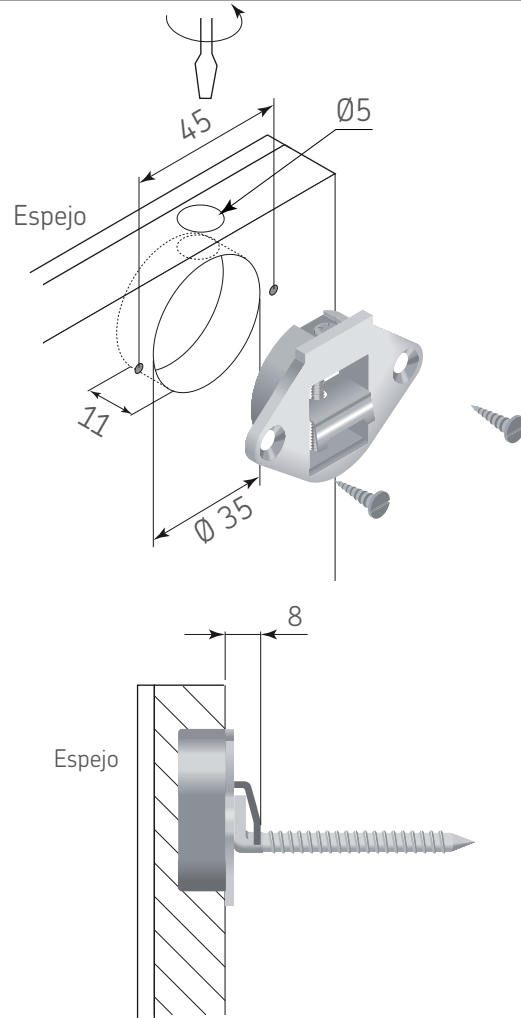

CONECTORES

Colgador para espejo 35mm con gancho

Código: 0507-210

Material: Acero y plástico

Acabado: Negro

Ajuste vertical: 10

Unidad de medida: Juego

Diagrama de ensamble

Diagrama de producto

Dimensiones generales

| A | B | C | D | E | F | G |
|----|----|----|----|-----|----|---|
| 57 | 45 | 12 | 10 | Ø35 | 37 | 7 |