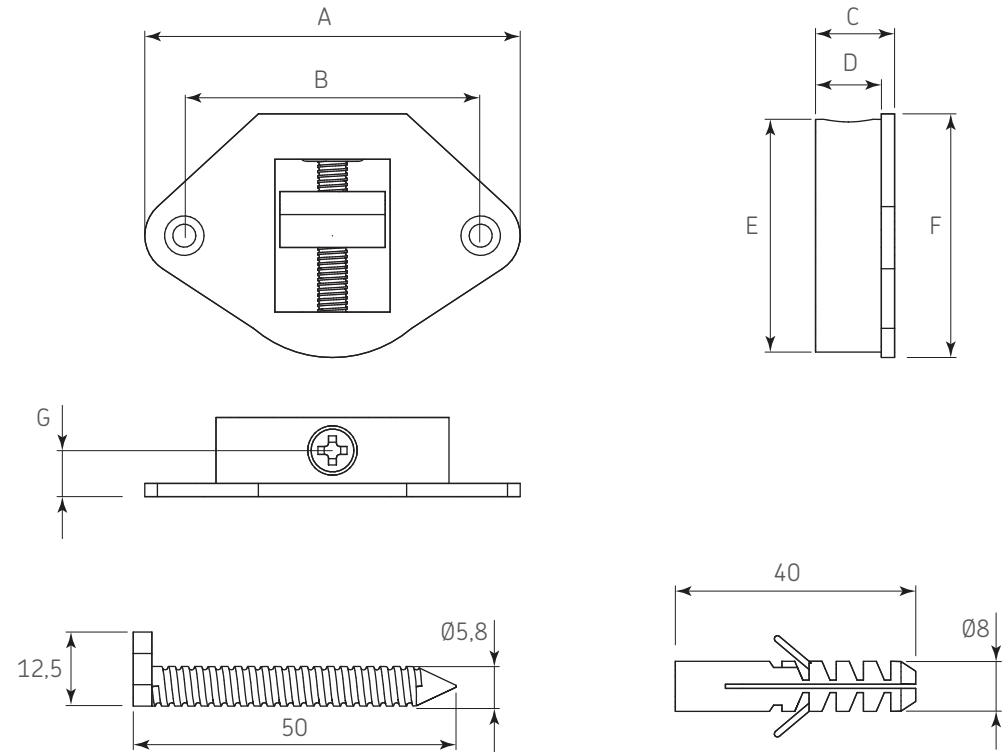

CONECTORES

Colgador para espejo 35mm con gancho

Código: 0507-210

Material: Acero y plástico

Acabado: Negro

Ajuste vertical: 10

Unidad de medida: Juego

Diagrama de ensamble

Diagrama de producto

Dimensiones generales

| A | B | C | D | E | F | G |
|----|----|----|----|-----|----|---|
| 57 | 45 | 12 | 10 | Ø35 | 37 | 7 |