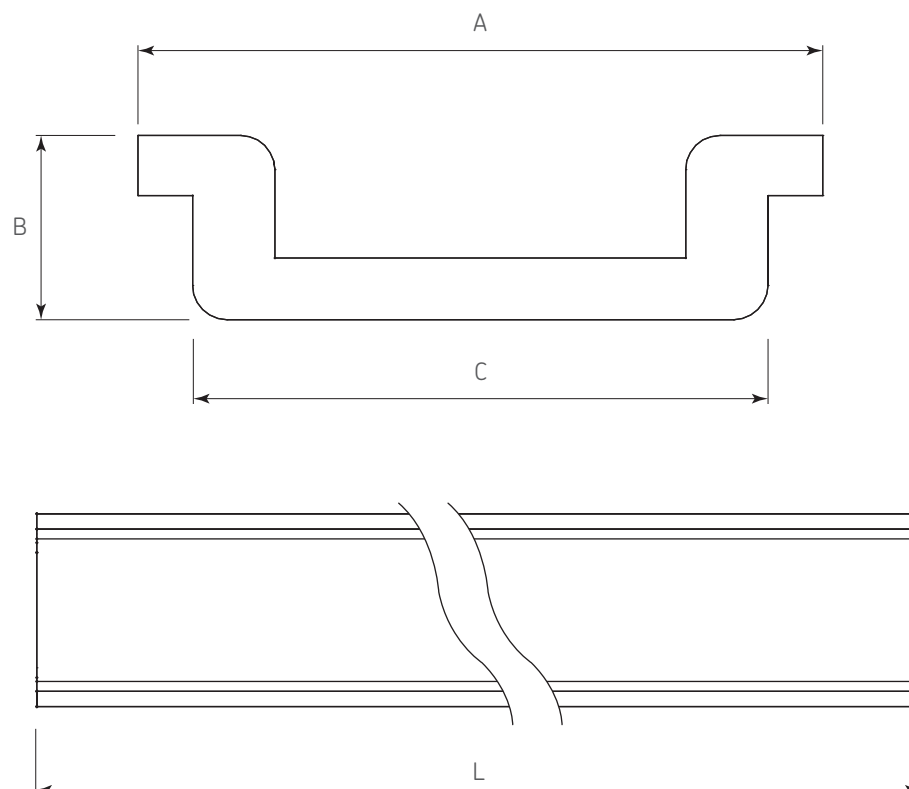

# PERFIL JALADERA

Cubierta Gola para LED

Código: 1209-133

Material: ABS

Unidad de medida: pieza

## Diagrama de instalación:

## Diagrama de Producto:

### Dimensiones generales

L	A	B	C
3 000	10	2,5	8